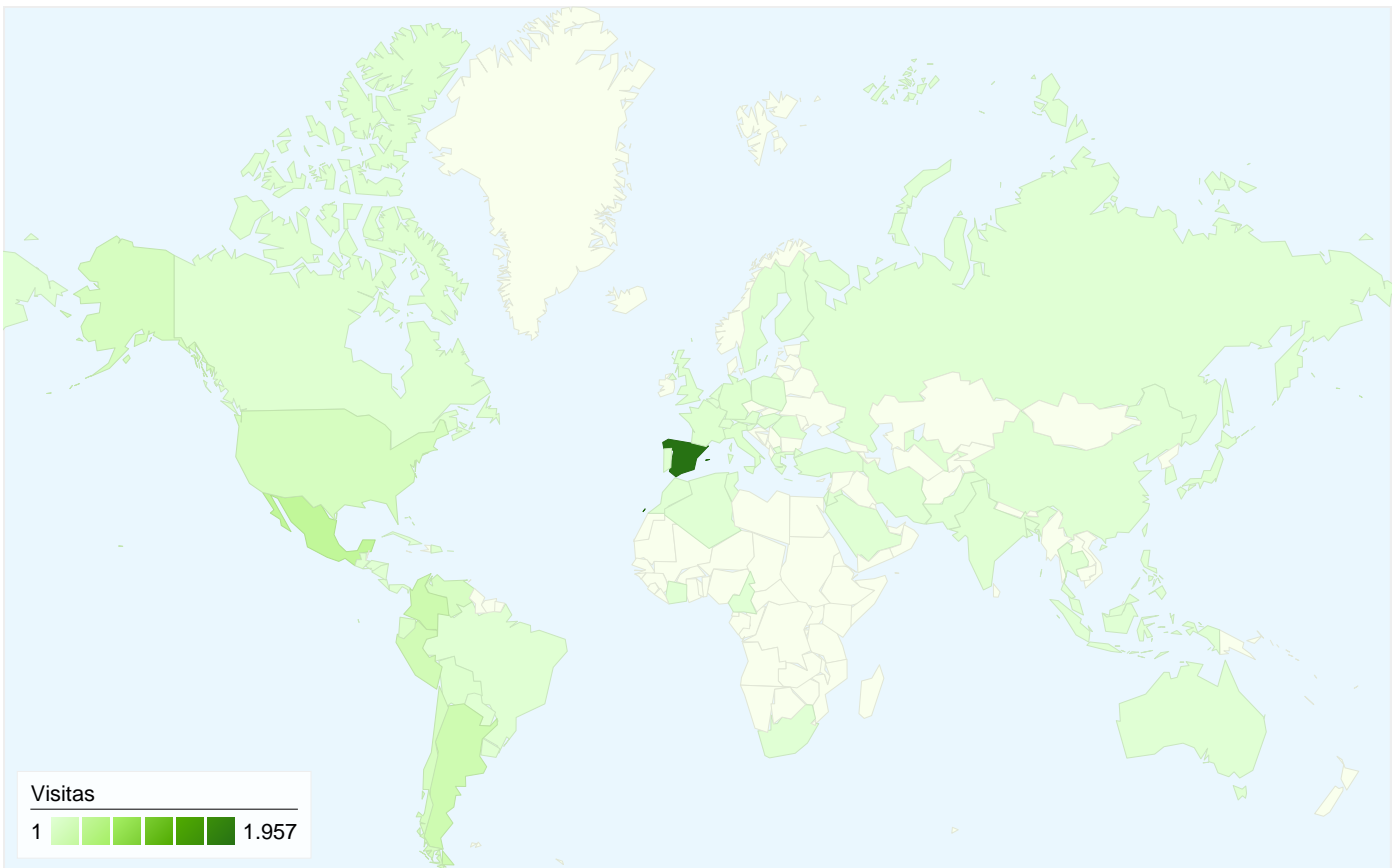

Usuarios del sitio web
2.904

Gráfico de visitas por ubicación

Visión general de las fuentes de tráfico

- Motores de búsqueda
2.678,00 (70,90%)
- Tráfico directo
554,00 (14,67%)
- Sitios web de referencia
545,00 (14,43%)

Visión general de las fuentes de tráfico

01/04/2010 - 30/04/2010

En comparación con: Sitio

Todas las fuentes de tráfico han enviado un total de 3.777 visitas.

14,67% Tráfico directo

14,43% Sitios web de referencia

70,90% Motores de búsqueda

- Motores de búsqueda
2.678,00 (70,90%)
- Tráfico directo
554,00 (14,67%)
- Sitios web de referencia
545,00 (14,43%)

Fuentes de tráfico principales

Fuentes	Visitas	Porcentaje de visitas
google (organic)	2.495	66,06%
(direct) ((none))	554	14,67%
search (organic)	100	2,65%
matematica.nodo.cesga.es	56	1,48%
i-math.org (referral)	48	1,27%

3.777 visitas provinieron de 68 países/territorios.

Uso del sitio

País/territorio	Visitas	Páginas/visita	Promedio de tiempo en el sitio	Porcentaje de visitas nuevas	Porcentaje de rebote
Spain	1.957	3,30	00:02:39	52,78%	48,65%
Mexico	347	1,47	00:00:57	89,05%	82,71%
Colombia	216	1,51	00:00:27	97,22%	87,04%
Argentina	204	1,58	00:00:42	91,18%	80,39%
Peru	175	1,90	00:00:56	92,57%	82,86%
United States	120	2,01	00:01:16	78,33%	75,83%
Chile	108	1,44	00:00:16	96,30%	81,48%
Venezuela	104	1,37	00:00:55	94,23%	77,88%
Ecuador	64	1,19	00:01:01	98,44%	85,94%
Puerto Rico	42	1,33	00:00:23	92,86%	78,57%