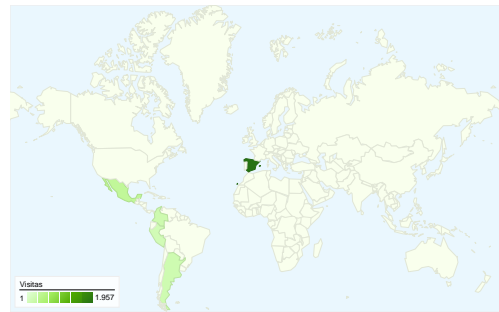

Uso del sitio

3.777 Visitas

62,56% Porcentaje de rebote

9.800 Páginas vistas

00:01:52 Promedio de tiempo en el sitio

2,59 Páginas/visita

70,14% Porcentaje de visitas nuevas

Visión general de usuarios

Usuarios del sitio web
2.904

Gráfico de visitas por ubicación

Visión general de las fuentes de tráfico

- Motores de búsqueda
2.678,00 (70,90%)
- Tráfico directo
554,00 (14,67%)
- Sitios web de referencia
545,00 (14,43%)

Visión general de las fuentes de tráfico

01/04/2010 - 30/04/2010

En comparación con: Sitio

Todas las fuentes de tráfico han enviado un total de 3.777 visitas.

14,67% Tráfico directo

14,43% Sitios web de referencia

3.777 visitas provinieron de 68 países/territorios.

Uso del sitio

País/territorio	Visitas	Páginas/visita	Promedio de tiempo en el sitio	Porcentaje de visitas nuevas	Porcentaje de rebote
Spain	1.957	3,30	00:02:39	52,78%	48,65%
Mexico	347	1,47	00:00:57	89,05%	82,71%
Colombia	216	1,51	00:00:27	97,22%	87,04%
Argentina	204	1,58	00:00:42	91,18%	80,39%
Peru	175	1,90	00:00:56	92,57%	82,86%
United States	120	2,01	00:01:16	78,33%	75,83%
Chile	108	1,44	00:00:16	96,30%	81,48%
Venezuela	104	1,37	00:00:55	94,23%	77,88%
Ecuador	64	1,19	00:01:01	98,44%	85,94%
Puerto Rico	42	1,33	00:00:23	92,86%	78,57%