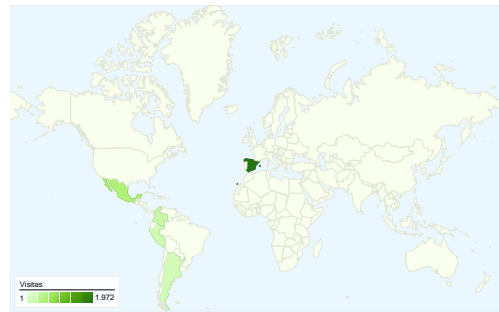

Uso del sitio

4.047 Visitas

66,22% Porcentaje de rebote

10.174 Páginas vistas

00:01:25 Promedio de tiempo en el sitio

2,51 Páginas/visita

77,34% Porcentaje de visitas nuevas

Visión general de usuarios

Usuarios del sitio web
3.381

Gráfico de visitas por ubicación

Visión general de las fuentes de tráfico

- Motores de búsqueda
3.039,00 (75,09%)
- Tráfico directo
508,00 (12,55%)
- Sitios web de referencia
500,00 (12,35%)

En comparación con: Sitio

3.394 usuarios han visitado este sitio.

4.047 Visitas

3.394 Usuario único absoluto

10.174 Páginas vistas

2,51 Promedio de páginas vistas

00:01:25 Tiempo en el sitio

66,22% Porcentaje de rebote

Visión general de las fuentes de tráfico

01/03/2010 - 31/03/2010

En comparación con: Sitio

Todas las fuentes de tráfico han enviado un total de 4.047 visitas.

12,55% Tráfico directo

12,35% Sitios web de referencia