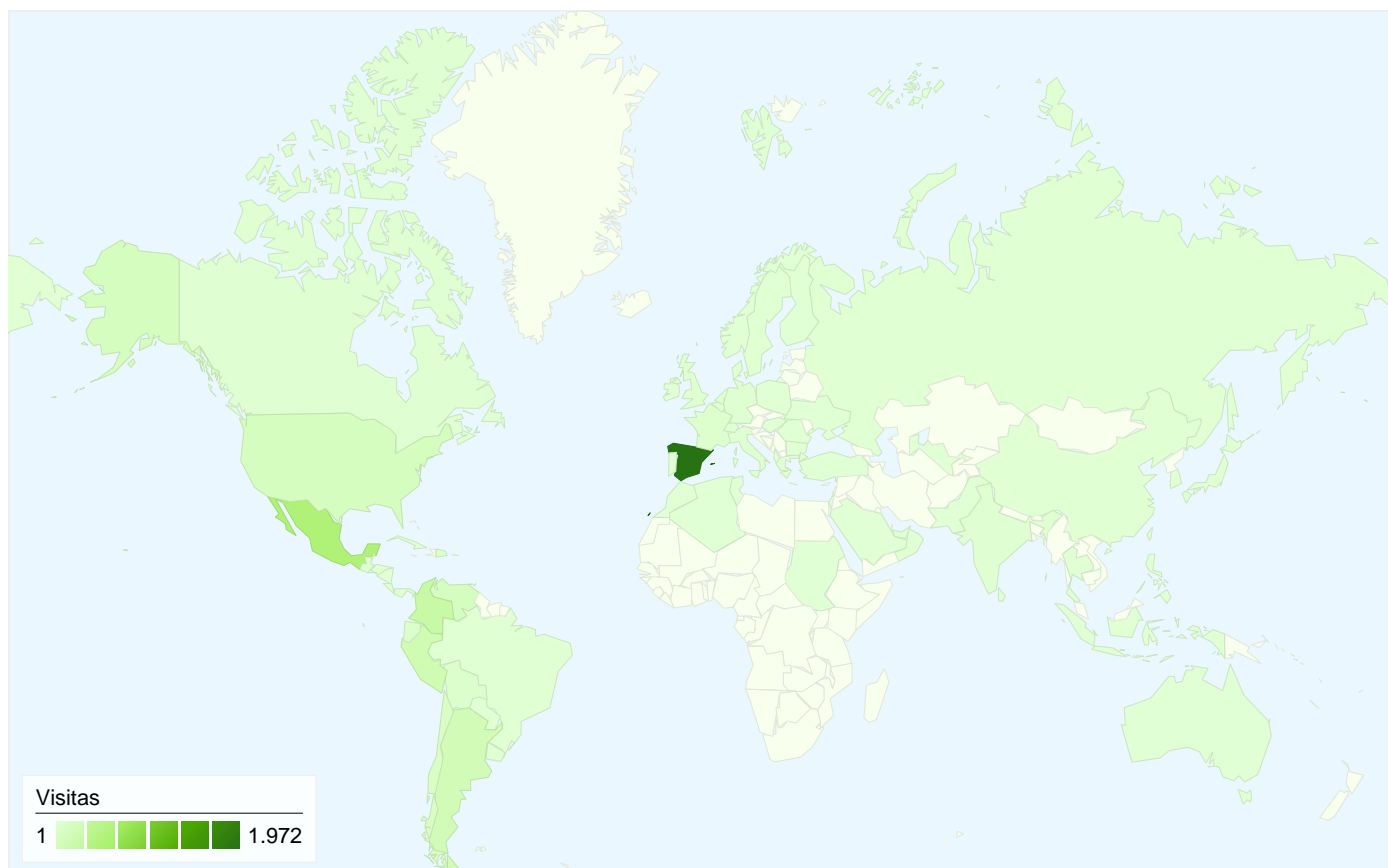

4.047 visitas provinieron de 71 países/territorios.

Uso del sitio

País/territorio	Visitas	Páginas/visita	Promedio de tiempo en el sitio	Porcentaje de visitas nuevas	Porcentaje de rebote
Spain	1.972	3,32	00:01:58	61,00%	52,54%
Mexico	538	1,44	00:00:33	96,84%	83,64%
Colombia	273	1,43	00:00:40	93,77%	86,08%
Peru	196	2,35	00:02:09	89,80%	80,61%
Argentina	167	1,44	00:00:18	92,22%	78,44%
United States	119	1,82	00:00:39	90,76%	77,31%
Venezuela	118	1,63	00:01:14	92,37%	79,66%
Chile	90	1,44	00:00:27	97,78%	80,00%
Ecuador	52	1,58	00:01:21	100,00%	73,08%
Bolivia	46	1,20	00:00:11	95,65%	91,30%

1 - 10 de 71