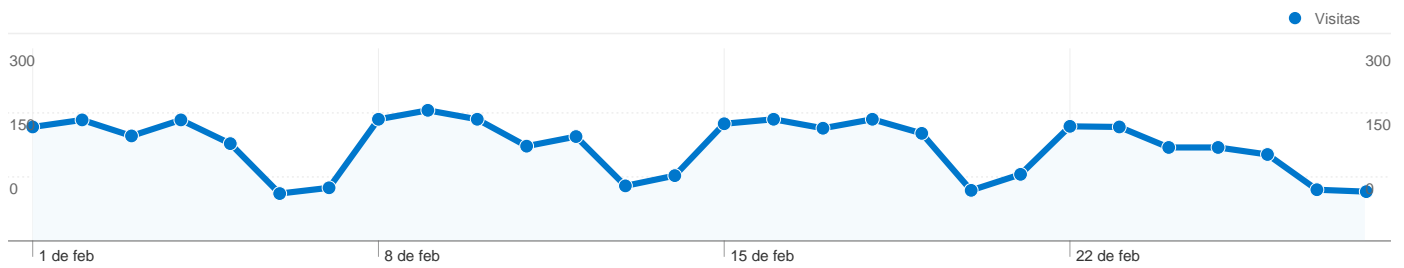

En comparación con: Sitio

3.312 usuarios han visitado este sitio.

 **4.143** Visitas

 **3.312** Usuario único absoluto

 **10.180** Páginas vistas

 **2,46** Promedio de páginas vistas

 **00:01:24** Tiempo en el sitio

 **68,62%** Porcentaje de rebote

 **74,22%** Nuevas visitas

Perfil técnico

Navegador	Visitas	Porcentaje de visitas	Velocidad de conexión	Visitas	Porcentaje de visitas
Internet Explorer	2.134	51,51%	DSL	1.262	30,46%
Firefox	1.375	33,19%	Unknown	1.174	28,34%
Safari	298	7,19%	T1	1.059	25,56%
Chrome	287	6,93%	Cable	595	14,36%
Opera	22	0,53%	Dialup	53	1,28%

Visión general de las fuentes de tráfico

01/02/2010 - 28/02/2010

En comparación con: Sitio

Todas las fuentes de tráfico han enviado un total de 4.143 visitas.

12,50% Tráfico directo

11,97% Sitios web de referencia

Uso del sitio

País/territorio	Visitas	Páginas/visita	Promedio de tiempo en el sitio	Porcentaje de visitas nuevas	Porcentaje de rebote
Spain	2.077	3,23	00:02:04	55,56%	58,98%
Mexico	608	1,44	00:00:36	97,37%	80,76%
Colombia	378	1,42	00:00:34	95,77%	85,71%
Venezuela	141	1,33	00:00:33	95,74%	87,94%
Argentina	125	1,57	00:00:49	90,40%	76,00%
United States	116	1,64	00:00:17	94,83%	79,31%
Peru	101	1,68	00:01:19	92,08%	79,21%
Guatemala	56	1,18	00:01:03	96,43%	85,71%
Ecuador	48	1,69	00:00:43	95,83%	72,92%
Chile	41	1,90	00:00:58	100,00%	75,61%