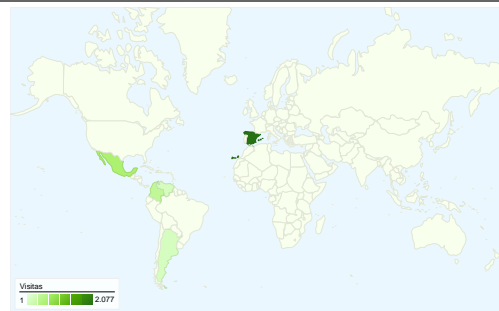

Uso del sitio

4.143 Visitas

68,62% Porcentaje de rebote

10.180 Páginas vistas

00:01:24 Promedio de tiempo en el sitio

2,46 Páginas/visita

74,22% Porcentaje de visitas nuevas

Visión general de usuarios

Usuarios del sitio web
3.312

Gráfico de visitas por ubicación

Visión general de las fuentes de tráfico

- Motores de búsqueda
3.129,00 (75,52%)
- Tráfico directo
518,00 (12,50%)
- Sitios web de referencia
496,00 (11,97%)

Visión general de las fuentes de tráfico

01/02/2010 - 28/02/2010

En comparación con: Sitio

Todas las fuentes de tráfico han enviado un total de 4.143 visitas.

12,50% Tráfico directo

11,97% Sitios web de referencia

Uso del sitio

País/territorio	Visitas	Páginas/visita	Promedio de tiempo en el sitio	Porcentaje de visitas nuevas	Porcentaje de rebote
Spain	2.077	3,23	00:02:04	55,56%	58,98%
Mexico	608	1,44	00:00:36	97,37%	80,76%
Colombia	378	1,42	00:00:34	95,77%	85,71%
Venezuela	141	1,33	00:00:33	95,74%	87,94%
Argentina	125	1,57	00:00:49	90,40%	76,00%
United States	116	1,64	00:00:17	94,83%	79,31%
Peru	101	1,68	00:01:19	92,08%	79,21%
Guatemala	56	1,18	00:01:03	96,43%	85,71%
Ecuador	48	1,69	00:00:43	95,83%	72,92%
Chile	41	1,90	00:00:58	100,00%	75,61%