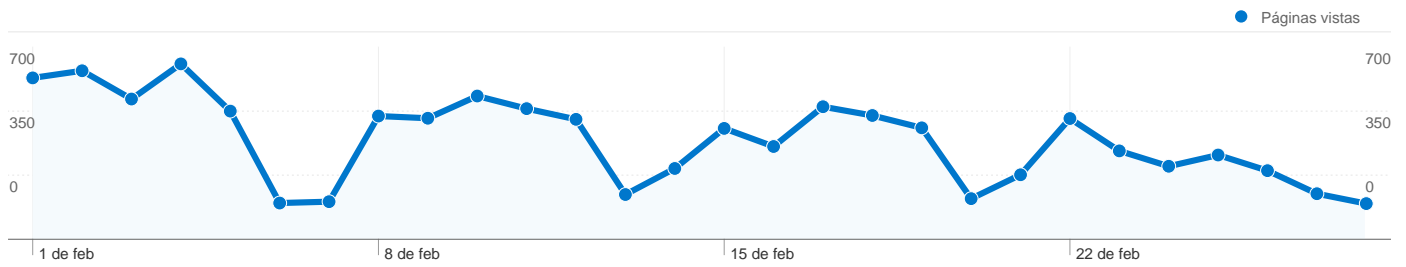

Visión general de las fuentes de tráfico

01/02/2010 - 28/02/2010

En comparación con: Sitio

Todas las fuentes de tráfico han enviado un total de 4.143 visitas.

12,50% Tráfico directo

11,97% Sitios web de referencia

Palabras clave	Visitas	Porcentaje de visitas
imath	164	5,24%
i-math	160	5,11%
math empleo	83	2,65%
i	63	2,01%
como ha evolucionado la	35	1,12%

Gráfico de visitas por ubicación

En comparación con: Sitio

4.143 visitas provinieron de 76 países/territorios.

Uso del sitio

País/territorio	Visitas	Páginas/visita	Promedio de tiempo en el sitio	Porcentaje de visitas nuevas	Porcentaje de rebote
Spain	2.077	3,23	00:02:04	55,56%	58,98%
Mexico	608	1,44	00:00:36	97,37%	80,76%
Colombia	378	1,42	00:00:34	95,77%	85,71%
Venezuela	141	1,33	00:00:33	95,74%	87,94%
Argentina	125	1,57	00:00:49	90,40%	76,00%
United States	116	1,64	00:00:17	94,83%	79,31%
Peru	101	1,68	00:01:19	92,08%	79,21%
Guatemala	56	1,18	00:01:03	96,43%	85,71%
Ecuador	48	1,69	00:00:43	95,83%	72,92%
Chile	41	1,90	00:00:58	100,00%	75,61%

1 - 10 de 76

Visión general del contenido

En comparación con: Sitio

Las páginas de este sitio se han visitado un total de 10.180 veces.

10.180 Páginas vistas

7.973 Visitas únicas

68,62% Porcentaje de rebote