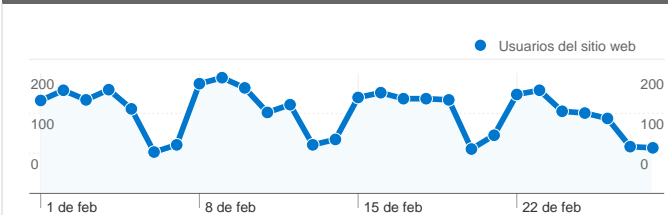

Uso del sitio

4.143 Visitas

68,62% Porcentaje de rebote

10.180 Páginas vistas

00:01:24 Promedio de tiempo en el sitio

2,46 Páginas/visita

74,22% Porcentaje de visitas nuevas

Visión general de usuarios

Usuarios del sitio web
3.312

Gráfico de visitas por ubicación

Visión general de las fuentes de tráfico

- Motores de búsqueda
3.129,00 (75,52%)
- Tráfico directo
518,00 (12,50%)
- Sitios web de referencia
496,00 (11,97%)

Uso del sitio

País/territorio	Visitas	Páginas/visita	Promedio de tiempo en el sitio	Porcentaje de visitas nuevas	Porcentaje de rebote
Spain	2.077	3,23	00:02:04	55,56%	58,98%
Mexico	608	1,44	00:00:36	97,37%	80,76%
Colombia	378	1,42	00:00:34	95,77%	85,71%
Venezuela	141	1,33	00:00:33	95,74%	87,94%
Argentina	125	1,57	00:00:49	90,40%	76,00%
United States	116	1,64	00:00:17	94,83%	79,31%
Peru	101	1,68	00:01:19	92,08%	79,21%
Guatemala	56	1,18	00:01:03	96,43%	85,71%
Ecuador	48	1,69	00:00:43	95,83%	72,92%
Chile	41	1,90	00:00:58	100,00%	75,61%

1 - 10 de 76

Visión general del contenido

En comparación con: Sitio

Las páginas de este sitio se han visitado un total de 10.180 veces.

10.180 Páginas vistas

7.973 Visitas únicas

68,62% Porcentaje de rebote