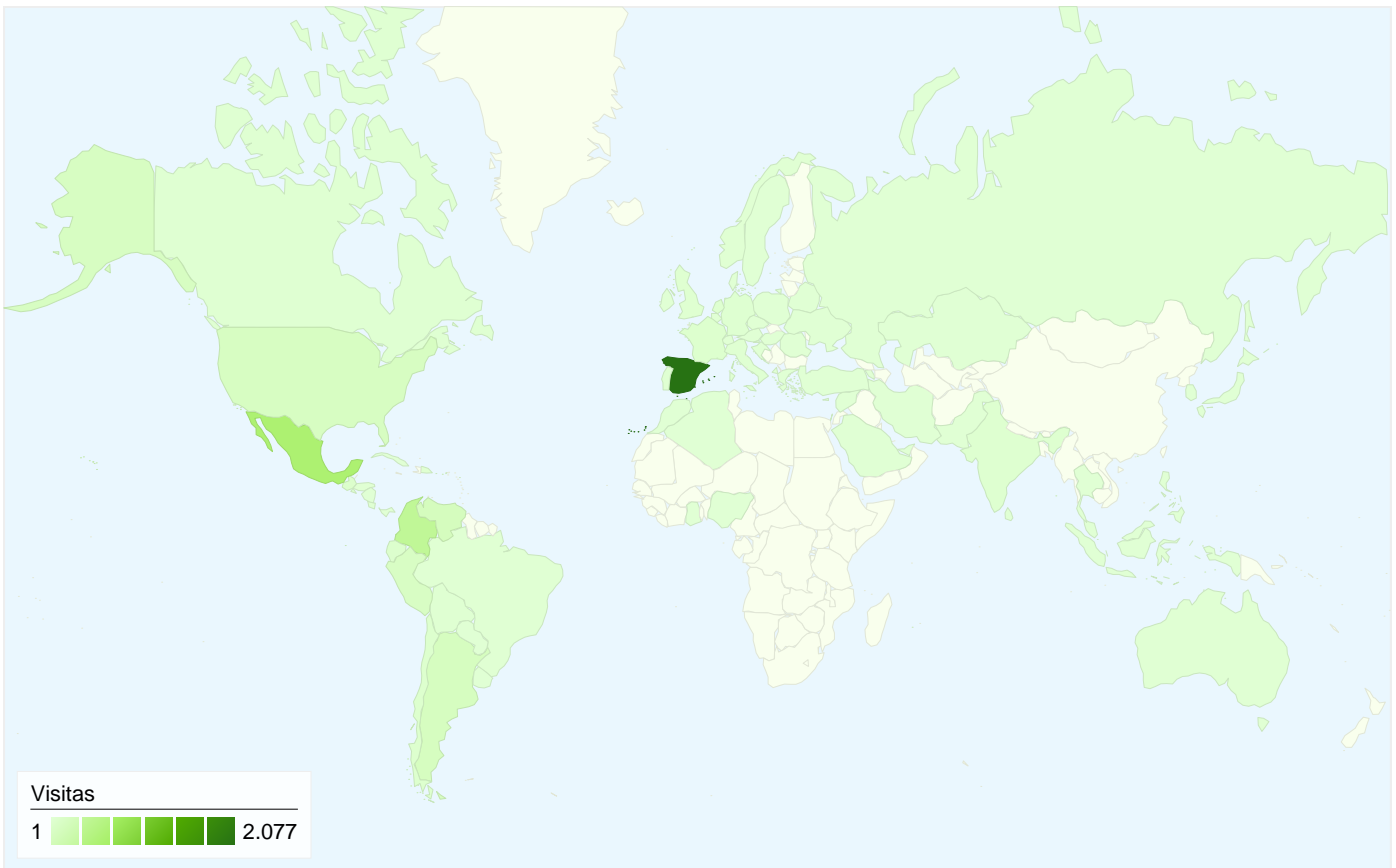

Usuarios del sitio web
3.312

Gráfico de visitas por ubicación

Visión general de las fuentes de tráfico

- Motores de búsqueda
3.129,00 (75,52%)
- Tráfico directo
518,00 (12,50%)
- Sitios web de referencia
496,00 (11,97%)

Visión general de las fuentes de tráfico

01/02/2010 - 28/02/2010

En comparación con: Sitio

Todas las fuentes de tráfico han enviado un total de 4.143 visitas.

12,50% Tráfico directo

11,97% Sitios web de referencia

Palabras clave	Visitas	Porcentaje de visitas
imath	164	5,24%
i-math	160	5,11%
math empleo	83	2,65%
i	63	2,01%
como ha evolucionado la	35	1,12%

Gráfico de visitas por ubicación

En comparación con: Sitio

4.143 visitas provinieron de 76 países/territorios.

Uso del sitio

País/territorio	Visitas	Páginas/visita	Promedio de tiempo en el sitio	Porcentaje de visitas nuevas	Porcentaje de rebote
Spain	2.077	3,23	00:02:04	55,56%	58,98%
Mexico	608	1,44	00:00:36	97,37%	80,76%
Colombia	378	1,42	00:00:34	95,77%	85,71%
Venezuela	141	1,33	00:00:33	95,74%	87,94%
Argentina	125	1,57	00:00:49	90,40%	76,00%
United States	116	1,64	00:00:17	94,83%	79,31%
Peru	101	1,68	00:01:19	92,08%	79,21%
Guatemala	56	1,18	00:01:03	96,43%	85,71%
Ecuador	48	1,69	00:00:43	95,83%	72,92%
Chile	41	1,90	00:00:58	100,00%	75,61%