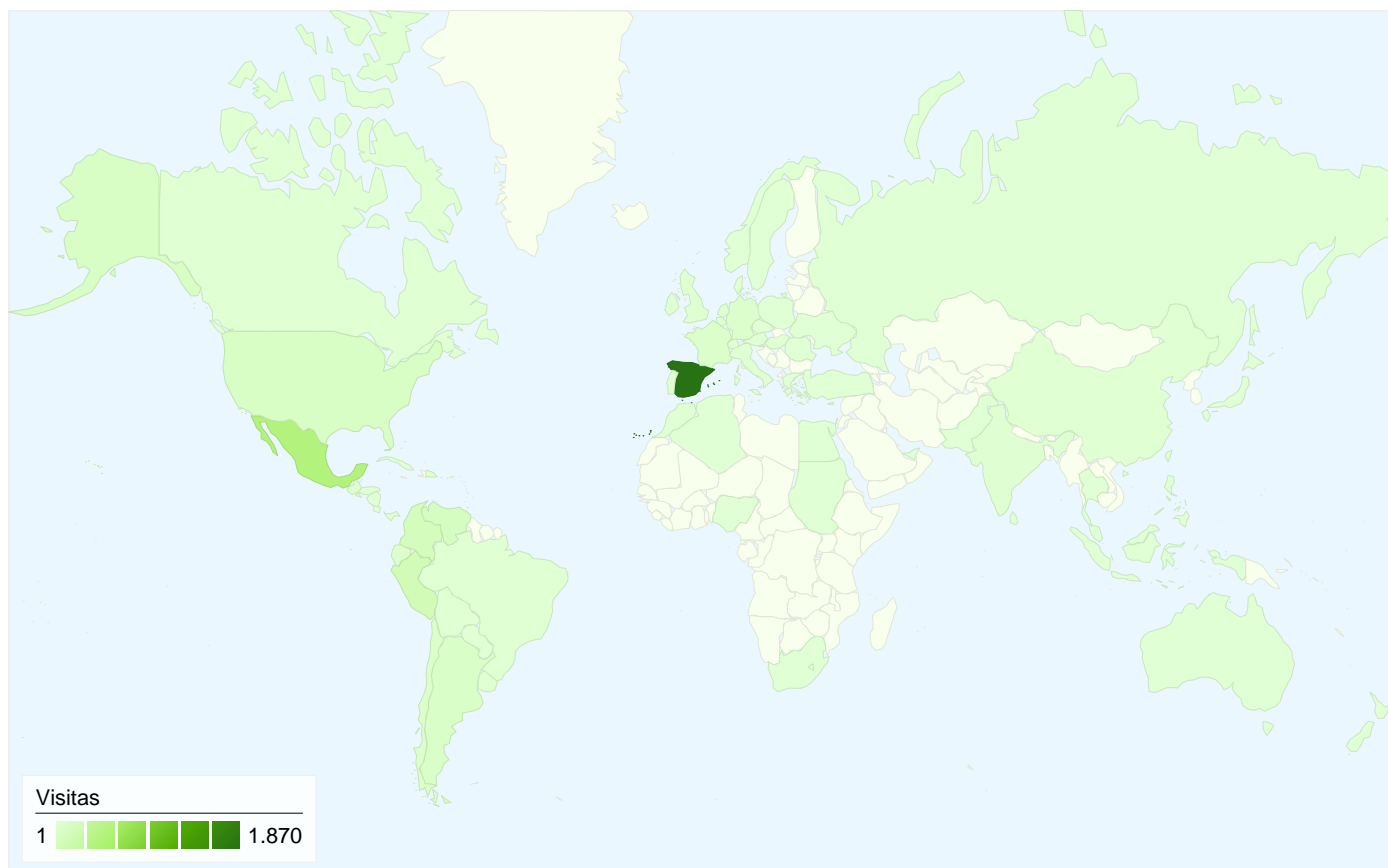

Usuarios del sitio web
2.706

Gráfico de visitas por ubicación

Visión general de las fuentes de tráfico

- **Motores de búsqueda**
2.459,00 (71,30%)
- **Sitios web de referencia**
539,00 (15,63%)
- **Tráfico directo**
451,00 (13,08%)

En comparación con: Sitio

2.706 usuarios han visitado este sitio.

3.449 Visitas

2.706 Usuario único absoluto

8.363 Páginas vistas

2,42 Promedio de páginas vistas

00:01:31 Tiempo en el sitio

70,48% Porcentaje de rebote

Visión general de las fuentes de tráfico

01/01/2010 - 31/01/2010

En comparación con: Sitio

Todas las fuentes de tráfico han enviado un total de 3.449 visitas.

13,08% Tráfico directo

15,63% Sitios web de referencia

3.449 visitas provinieron de 72 países/territorios.

Uso del sitio

País/territorio	Visitas	Páginas/visita	Promedio de tiempo en el sitio	Porcentaje de visitas nuevas	Porcentaje de rebote
Spain	1.870	3,03	00:02:07	57,38%	63,37%
Mexico	482	1,52	00:00:42	96,06%	80,71%
Peru	159	2,12	00:01:37	83,65%	74,21%
Colombia	135	1,33	00:00:32	97,04%	83,70%
Venezuela	110	1,21	00:00:28	96,36%	90,91%
United States	86	1,86	00:00:42	98,84%	83,72%
Argentina	73	2,03	00:00:50	90,41%	72,60%
Chile	59	1,47	00:00:25	96,61%	86,44%
France	54	2,41	00:00:53	57,41%	72,22%
Germany	47	2,04	00:01:23	63,83%	65,96%