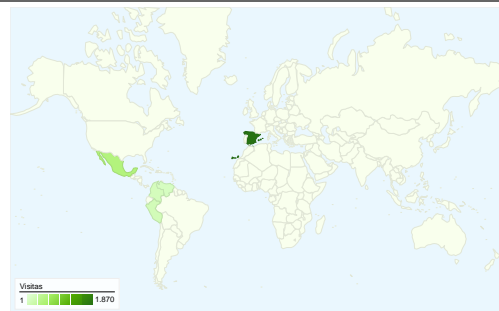

Uso del sitio

3.449 Visitas

70,48% Porcentaje de rebote

8.363 Páginas vistas

00:01:31 Promedio de tiempo en el sitio

2,42 Páginas/visita

72,60% Porcentaje de visitas nuevas

Visión general de usuarios

Usuarios del sitio web
2.706

Gráfico de visitas por ubicación

Visión general de las fuentes de tráfico

- **Motores de búsqueda**
2.459,00 (71,30%)
- **Sitios web de referencia**
539,00 (15,63%)
- **Tráfico directo**
451,00 (13,08%)

Visión general de las fuentes de tráfico

01/01/2010 - 31/01/2010

En comparación con: Sitio

Todas las fuentes de tráfico han enviado un total de 3.449 visitas.

13,08% Tráfico directo

15,63% Sitios web de referencia

3.449 visitas provinieron de 72 países/territorios.

Uso del sitio

País/territorio	Visitas	Páginas/visita	Promedio de tiempo en el sitio	Porcentaje de visitas nuevas	Porcentaje de rebote
Spain	1.870	3,03	00:02:07	57,38%	63,37%
Mexico	482	1,52	00:00:42	96,06%	80,71%
Peru	159	2,12	00:01:37	83,65%	74,21%
Colombia	135	1,33	00:00:32	97,04%	83,70%
Venezuela	110	1,21	00:00:28	96,36%	90,91%
United States	86	1,86	00:00:42	98,84%	83,72%
Argentina	73	2,03	00:00:50	90,41%	72,60%
Chile	59	1,47	00:00:25	96,61%	86,44%
France	54	2,41	00:00:53	57,41%	72,22%
Germany	47	2,04	00:01:23	63,83%	65,96%