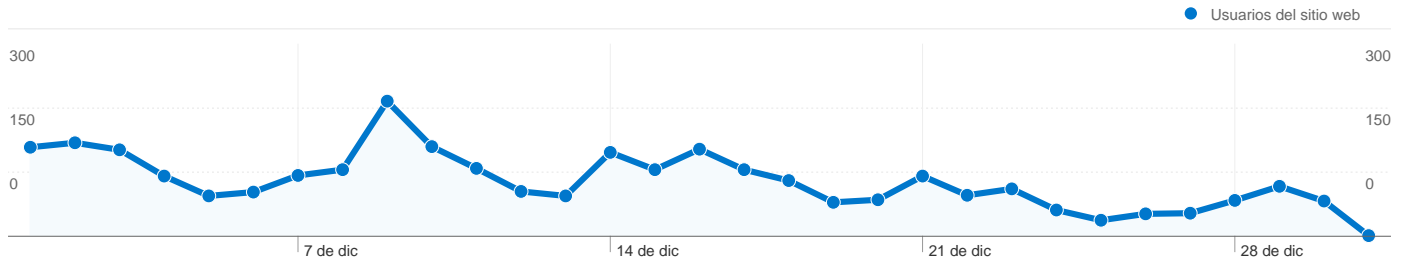

**Uso del sitio**

**2.994** Visitas

**66,53%** Porcentaje de rebote

**7.267** Páginas vistas

**00:01:34** Promedio de tiempo en el sitio

**2,43** Páginas/visita

**70,47%** Porcentaje de visitas nuevas

**Visión general de usuarios**

**Usuarios del sitio web**  
**2.348**

**Gráfico de visitas por ubicación world**

**Visión general de las fuentes de tráfico**

- **Motores de búsqueda**  
2.044,00 (68,27%)
- **Sitios web de referencia**  
581,00 (19,41%)
- **Tráfico directo**  
369,00 (12,32%)

# Visión general de usuarios

En comparación con: Sitio

**2.348 usuarios han visitado este sitio.**

**2.994** Visitas

**2.348** Usuario único absoluto

**7.267** Páginas vistas

**2,43** Promedio de páginas vistas

# Visión general del contenido

En comparación con: Sitio

Las páginas de este sitio se han visitado un total de 7.267 veces.

7.267 Páginas vistas

5.875 Visitas únicas

66,53% Porcentaje de rebote