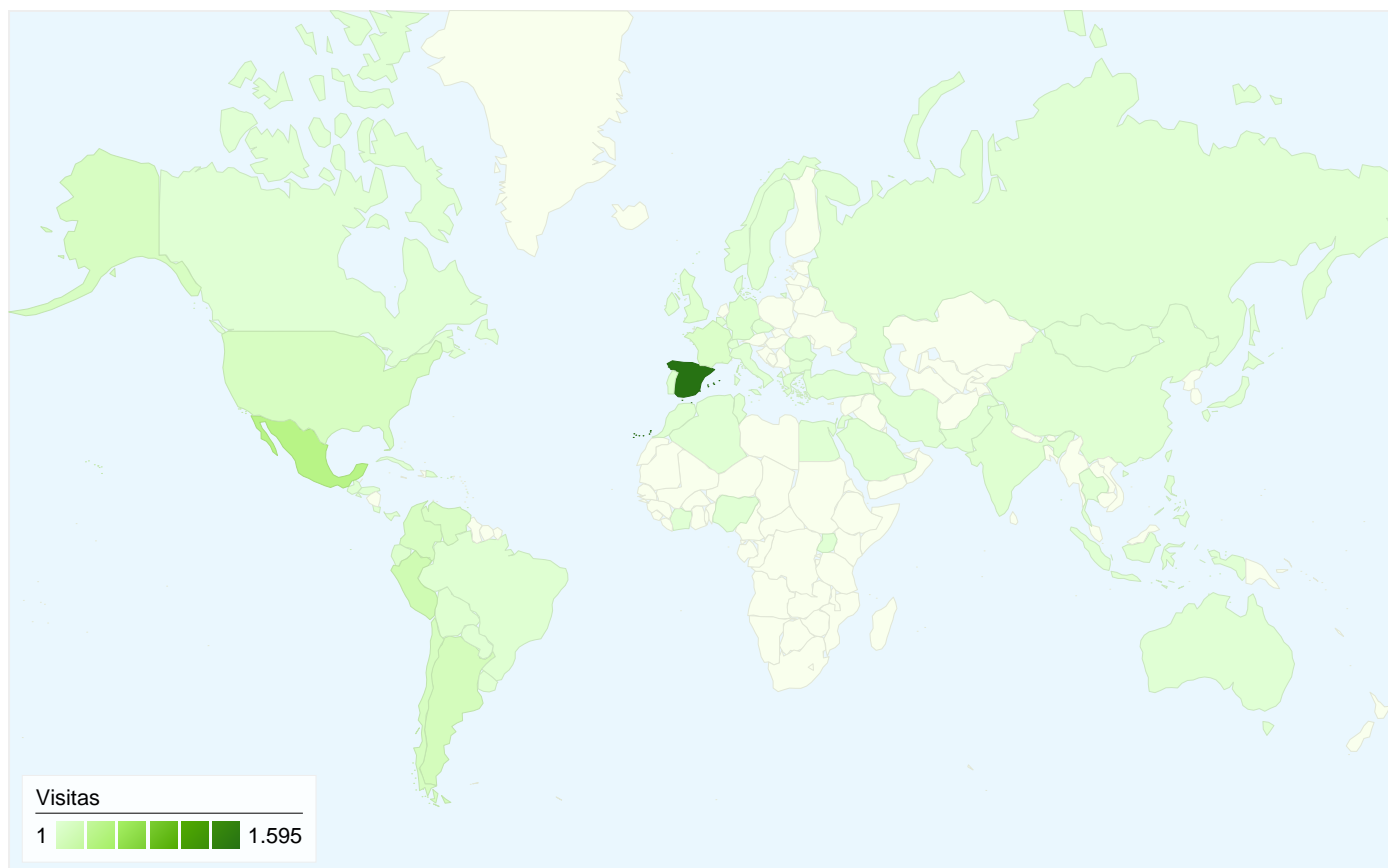

**Usuarios del sitio web**  
**2.348**

**Gráfico de visitas por ubicación world**

**Visión general de las fuentes de tráfico**

- **Motores de búsqueda**  
2.044,00 (68,27%)
- **Sitios web de referencia**  
581,00 (19,41%)
- **Tráfico directo**  
369,00 (12,32%)

Todas las fuentes de tráfico han enviado un total de 2.994 visitas.

 **12,32%** Tráfico directo

 **19,41%** Sitios web de referencia

 **68,27%** Motores de búsqueda

- Motores de búsqueda  
2.044,00 (68,27%)
- Sitios web de referencia  
581,00 (19,41%)
- Tráfico directo  
369,00 (12,32%)

2.994 visitas provinieron de 66 países/territorios.

Uso del sitio

País/territorio	Visitas	Páginas/visita	Promedio de tiempo en el sitio	Porcentaje de visitas nuevas	Porcentaje de rebote
Spain	1.595	3,01	00:02:04	54,04%	58,18%
Mexico	370	1,57	00:01:04	93,78%	81,62%
Peru	158	1,30	00:00:26	94,30%	87,97%
Argentina	116	1,57	00:00:49	94,83%	75,86%
Chile	92	1,65	00:00:27	94,57%	72,83%
Colombia	89	1,62	00:00:50	93,26%	82,02%
United States	88	1,81	00:01:27	90,91%	76,14%
Venezuela	69	1,22	00:00:40	95,65%	82,61%
France	54	3,11	00:03:00	68,52%	38,89%
Ecuador	38	1,34	00:00:21	94,74%	84,21%