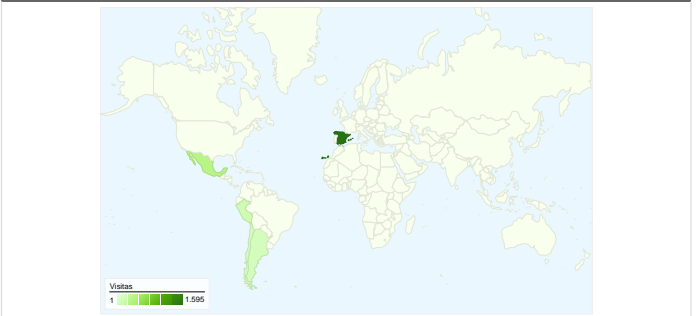

**Uso del sitio**

**2.994** Visitas

**66,53%** Porcentaje de rebote

**7.267** Páginas vistas

**00:01:34** Promedio de tiempo en el sitio

**2,43** Páginas/visita

**70,47%** Porcentaje de visitas nuevas

**Visión general de usuarios**

**Usuarios del sitio web**  
**2.348**

**Gráfico de visitas por ubicación world**

**Visión general de las fuentes de tráfico**

- **Motores de búsqueda**  
2.044,00 (68,27%)
- **Sitios web de referencia**  
581,00 (19,41%)
- **Tráfico directo**  
369,00 (12,32%)

Todas las fuentes de tráfico han enviado un total de 2.994 visitas.

 **12,32%** Tráfico directo

 **19,41%** Sitios web de referencia

 **68,27%** Motores de búsqueda

- Motores de búsqueda  
2.044,00 (68,27%)
- Sitios web de referencia  
581,00 (19,41%)
- Tráfico directo  
369,00 (12,32%)

2.994 visitas provinieron de 66 países/territorios.

Uso del sitio

País/territorio	Visitas	Páginas/visita	Promedio de tiempo en el sitio	Porcentaje de visitas nuevas	Porcentaje de rebote
Spain	1.595	3,01	00:02:04	54,04%	58,18%
Mexico	370	1,57	00:01:04	93,78%	81,62%
Peru	158	1,30	00:00:26	94,30%	87,97%
Argentina	116	1,57	00:00:49	94,83%	75,86%
Chile	92	1,65	00:00:27	94,57%	72,83%
Colombia	89	1,62	00:00:50	93,26%	82,02%
United States	88	1,81	00:01:27	90,91%	76,14%
Venezuela	69	1,22	00:00:40	95,65%	82,61%
France	54	3,11	00:03:00	68,52%	38,89%
Ecuador	38	1,34	00:00:21	94,74%	84,21%