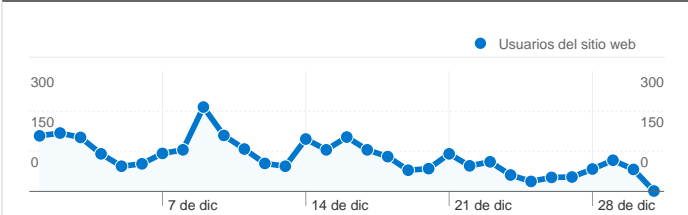

**Uso del sitio**

**2.994** Visitas

**66,53%** Porcentaje de rebote

**7.267** Páginas vistas

**00:01:34** Promedio de tiempo en el sitio

**2,43** Páginas/visita

**70,47%** Porcentaje de visitas nuevas

**Visión general de usuarios**

**Usuarios del sitio web**  
**2.348**

**Gráfico de visitas por ubicación world**

**Visión general de las fuentes de tráfico**

- **Motores de búsqueda**  
2.044,00 (68,27%)
- **Sitios web de referencia**  
581,00 (19,41%)
- **Tráfico directo**  
369,00 (12,32%)

# Visión general de usuarios

En comparación con: Sitio

**2.348 usuarios han visitado este sitio.**

**2.994** Visitas

**2.348** Usuario único absoluto

**7.267** Páginas vistas

**2,43** Promedio de páginas vistas

# Visión general del contenido

En comparación con: Sitio

Las páginas de este sitio se han visitado un total de 7.267 veces.

7.267 Páginas vistas

5.875 Visitas únicas

66,53% Porcentaje de rebote