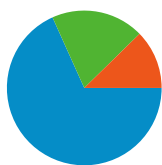

**Uso del sitio**

**2.994** Visitas

**66,53%** Porcentaje de rebote

**7.267** Páginas vistas

**00:01:34** Promedio de tiempo en el sitio

**2,43** Páginas/visita

**70,47%** Porcentaje de visitas nuevas

**Visión general de usuarios**

**Usuarios del sitio web**  
**2.348**

**Gráfico de visitas por ubicación world**

**Visión general de las fuentes de tráfico**

- **Motores de búsqueda**  
2.044,00 (68,27%)
- **Sitios web de referencia**  
581,00 (19,41%)
- **Tráfico directo**  
369,00 (12,32%)

# Visión general del contenido

En comparación con: Sitio

Las páginas de este sitio se han visitado un total de 7.267 veces.

7.267 Páginas vistas

5.875 Visitas únicas

66,53% Porcentaje de rebote