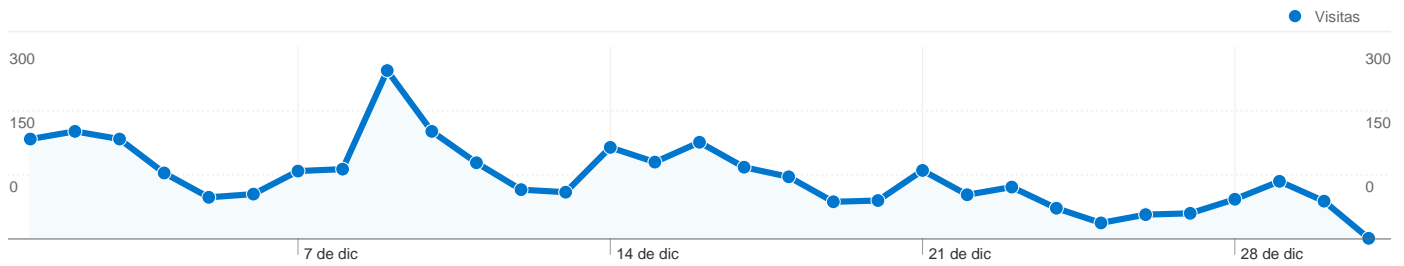

Todas las fuentes de tráfico han enviado un total de 2.994 visitas.

12,32% Tráfico directo

19,41% Sitios web de referencia

68,27% Motores de búsqueda

- Motores de búsqueda
  2.044,00 (68,27%)
- Sitios web de referencia
  581,00 (19,41%)
- Tráfico directo
  369,00 (12,32%)

Fuentes de tráfico principales

Fuentes	Visitas	Porcentaje de visitas	Palabras clave	Visitas	Porcentaje de visitas
google (organic)	1.921	64,16%	imath	96	4,70%
(direct) ((none))	369	12,32%	i-math	93	4,55%
gestion.i-math.org (referral)	132	4,41%	i	44	2,15%
sema.org.es (referral)	67	2,24%	i math	43	2,10%
search (organic)	64	2,14%	mathematica	26	1,27%