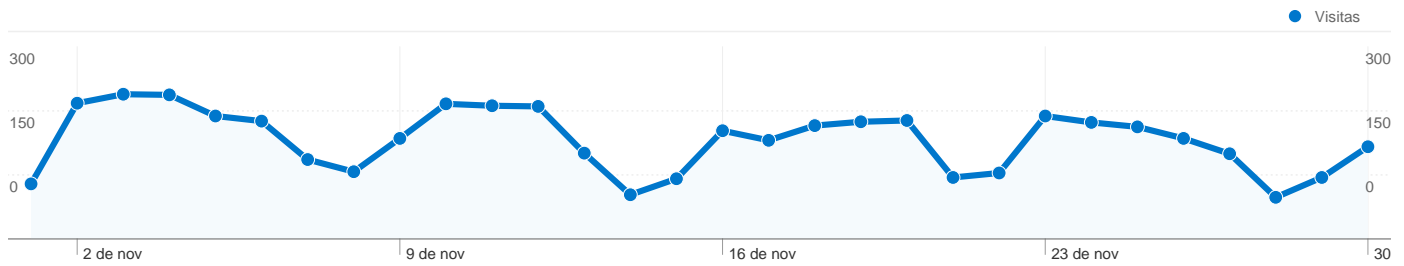

Uso del sitio

4.645 Visitas	68,63% Porcentaje de rebote
10.618 Páginas vistas	00:01:33 Promedio de tiempo en el sitio
2,29 Páginas/visita	69,54% Porcentaje de visitas nuevas

Visión general de usuarios

Gráfico de visitas por ubicación world

Visión general de usuarios

En comparación con: Sitio

3.506 usuarios han visitado este sitio.

4.645 Visitas

3.506 Usuario único absoluto

10.618 Páginas vistas

2,29 Promedio de páginas vistas

00:01:33 Tiempo en el sitio

68,63% Porcentaje de rebote

69,54% Nuevas visitas

Perfil técnico

Navegador	Visitas	Porcentaje de visitas	Velocidad de conexión	Visitas	Porcentaje de visitas
Internet Explorer	2.375	51,13%	DSL	1.428	30,74%
Firefox	1.480	31,86%	Unknown	1.381	29,73%
Safari	560	12,06%	T1	1.245	26,80%
Chrome	166	3,57%	Cable	553	11,91%
Opera	30	0,65%	Dialup	37	0,80%

Visión general de las fuentes de tráfico

01/11/2009 - 30/11/2009

En comparación con: Sitio

Todas las fuentes de tráfico han enviado un total de 4.645 visitas.

14,96% Tráfico directo

15,87% Sitios web de referencia