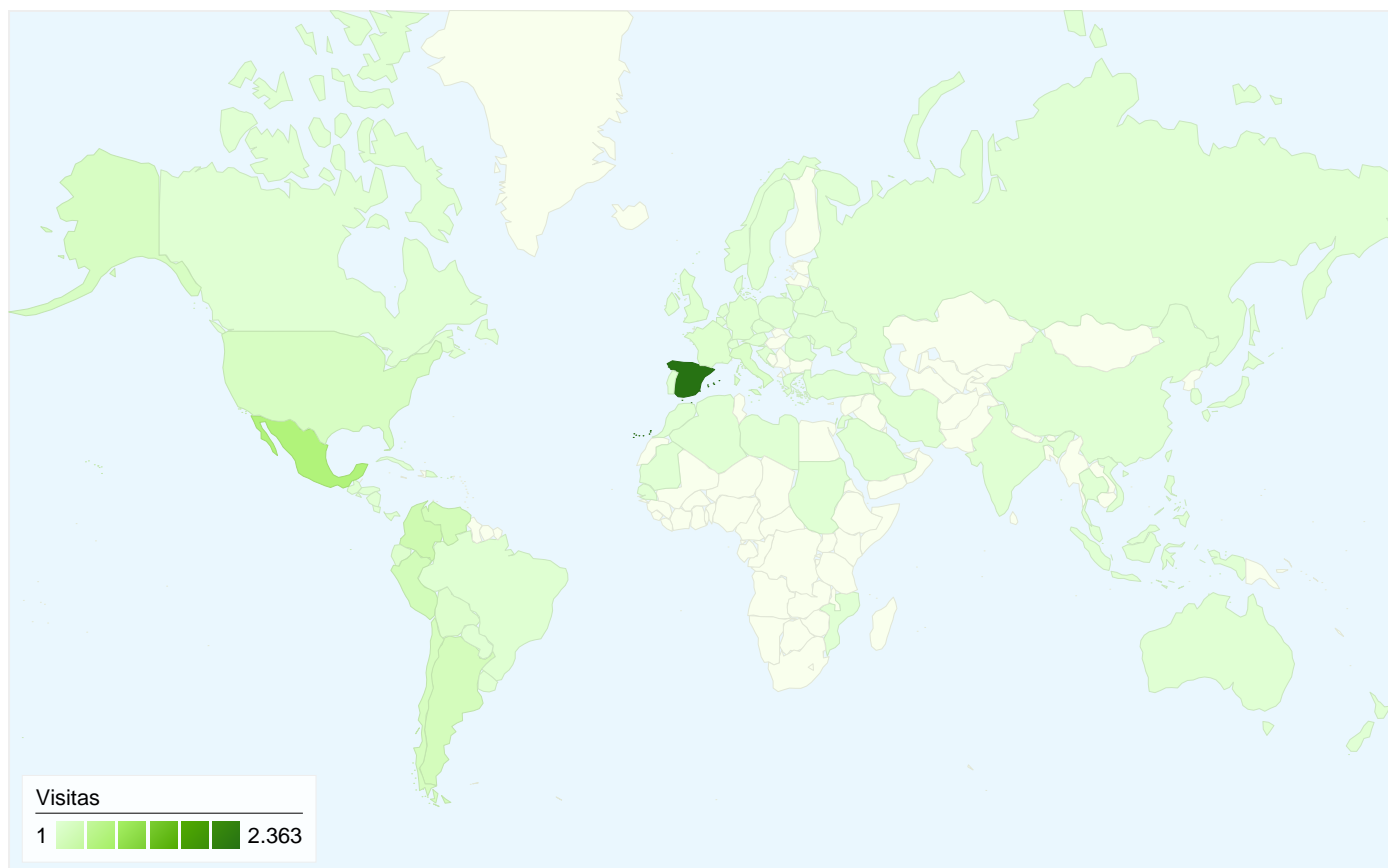

Uso del sitio

4.645 Visitas	68,63% Porcentaje de rebote
10.618 Páginas vistas	00:01:33 Promedio de tiempo en el sitio
2,29 Páginas/visita	69,54% Porcentaje de visitas nuevas

Visión general de usuarios

Gráfico de visitas por ubicación world

Visión general de usuarios

En comparación con: Sitio

3.506 usuarios han visitado este sitio.

4.645 Visitas

3.506 Usuario único absoluto

10.618 Páginas vistas

2,29 Promedio de páginas vistas

00:01:33 Tiempo en el sitio

Visión general de las fuentes de tráfico

01/11/2009 - 30/11/2009

En comparación con: Sitio

Todas las fuentes de tráfico han enviado un total de 4.645 visitas.

14,96% Tráfico directo

15,87% Sitios web de referencia

4.645 visitas provinieron de 78 países/territorios.

Uso del sitio

País/territorio	Visitas	Páginas/visita	Promedio de tiempo en el sitio	Porcentaje de visitas nuevas	Porcentaje de rebote
Spain	2.363	2,87	00:02:05	51,08%	58,32%
Mexico	629	1,47	00:00:49	93,64%	82,51%
Colombia	250	1,85	00:00:50	97,20%	82,40%
Peru	188	1,30	00:00:30	92,02%	86,17%
Venezuela	185	1,28	00:00:37	96,22%	85,95%
Argentina	173	1,68	00:00:48	94,80%	76,88%
Chile	146	1,59	00:00:53	92,47%	78,08%
United States	122	1,81	00:00:45	78,69%	72,13%
Italy	73	1,26	00:00:32	8,22%	91,78%
Ecuador	54	1,44	00:00:10	98,15%	88,89%