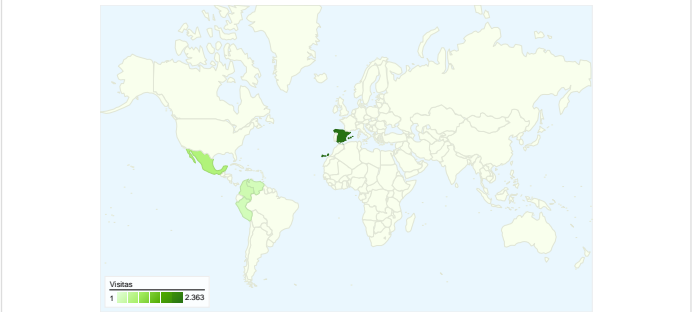

Uso del sitio

4.645 Visitas	68,63% Porcentaje de rebote
10.618 Páginas vistas	00:01:33 Promedio de tiempo en el sitio
2,29 Páginas/visita	69,54% Porcentaje de visitas nuevas

Visión general de usuarios

Gráfico de visitas por ubicación world

Visión general de usuarios

En comparación con: Sitio

3.506 usuarios han visitado este sitio.

4.645 Visitas

3.506 Usuario único absoluto

10.618 Páginas vistas

2,29 Promedio de páginas vistas

00:01:33 Tiempo en el sitio

4.645 visitas provinieron de 78 países/territorios.

Uso del sitio

País/territorio	Visitas	Páginas/visita	Promedio de tiempo en el sitio	Porcentaje de visitas nuevas	Porcentaje de rebote
Spain	2.363	2,87	00:02:05	51,08%	58,32%
Mexico	629	1,47	00:00:49	93,64%	82,51%
Colombia	250	1,85	00:00:50	97,20%	82,40%
Peru	188	1,30	00:00:30	92,02%	86,17%
Venezuela	185	1,28	00:00:37	96,22%	85,95%
Argentina	173	1,68	00:00:48	94,80%	76,88%
Chile	146	1,59	00:00:53	92,47%	78,08%
United States	122	1,81	00:00:45	78,69%	72,13%
Italy	73	1,26	00:00:32	8,22%	91,78%
Ecuador	54	1,44	00:00:10	98,15%	88,89%