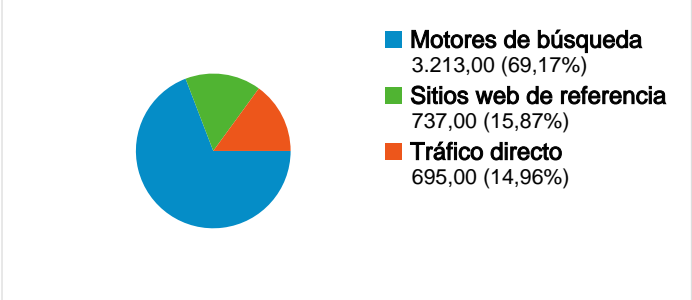

Uso del sitio

4.645 Visitas	68,63% Porcentaje de rebote
10.618 Páginas vistas	00:01:33 Promedio de tiempo en el sitio
2,29 Páginas/visita	69,54% Porcentaje de visitas nuevas

Visión general de usuarios

Gráfico de visitas por ubicación world

Visión general de las fuentes de tráfico

Visión general del contenido

Páginas	Páginas vistas	Porcentaje de páginas vistas
/	1.971	18,56%
/?q=en	446	4,20%
/?q=es/node/801	359	3,38%
/?q=es/contratos_future_conv	242	2,28%
/?q=es/node/1680	193	1,82%

Visión general de usuarios

En comparación con: Sitio

3.506 usuarios han visitado este sitio.

4.645 Visitas

3.506 Usuario único absoluto

10.618 Páginas vistas

2,29 Promedio de páginas vistas

00:01:33 Tiempo en el sitio

4.645 visitas provinieron de 78 países/territorios.

Uso del sitio

País/territorio	Visitas	Páginas/visita	Promedio de tiempo en el sitio	Porcentaje de visitas nuevas	Porcentaje de rebote
Spain	2.363	2,87	00:02:05	51,08%	58,32%
Mexico	629	1,47	00:00:49	93,64%	82,51%
Colombia	250	1,85	00:00:50	97,20%	82,40%
Peru	188	1,30	00:00:30	92,02%	86,17%
Venezuela	185	1,28	00:00:37	96,22%	85,95%
Argentina	173	1,68	00:00:48	94,80%	76,88%
Chile	146	1,59	00:00:53	92,47%	78,08%
United States	122	1,81	00:00:45	78,69%	72,13%
Italy	73	1,26	00:00:32	8,22%	91,78%
Ecuador	54	1,44	00:00:10	98,15%	88,89%