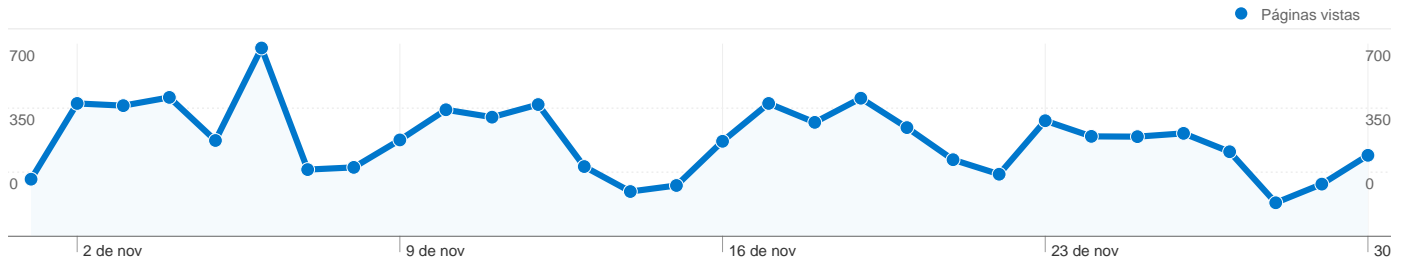

Visión general de usuarios

En comparación con: Sitio

3.506 usuarios han visitado este sitio.

4.645 Visitas

3.506 Usuario único absoluto

10.618 Páginas vistas

2,29 Promedio de páginas vistas

00:01:33 Tiempo en el sitio

Visión general de las fuentes de tráfico

01/11/2009 - 30/11/2009

En comparación con: Sitio

Todas las fuentes de tráfico han enviado un total de 4.645 visitas.

14,96% Tráfico directo

15,87% Sitios web de referencia

4.645 visitas provinieron de 78 países/territorios.

Uso del sitio

País/territorio	Visitas	Páginas/visita	Promedio de tiempo en el sitio	Porcentaje de visitas nuevas	Porcentaje de rebote
Spain	2.363	2,87	00:02:05	51,08%	58,32%
Mexico	629	1,47	00:00:49	93,64%	82,51%
Colombia	250	1,85	00:00:50	97,20%	82,40%
Peru	188	1,30	00:00:30	92,02%	86,17%
Venezuela	185	1,28	00:00:37	96,22%	85,95%
Argentina	173	1,68	00:00:48	94,80%	76,88%
Chile	146	1,59	00:00:53	92,47%	78,08%
United States	122	1,81	00:00:45	78,69%	72,13%
Italy	73	1,26	00:00:32	8,22%	91,78%
Ecuador	54	1,44	00:00:10	98,15%	88,89%

1 - 10 de 78

Visión general del contenido

En comparación con: Sitio

Las páginas de este sitio se han visitado un total de 10.618 veces.

10.618 Páginas vistas

8.397 Visitas únicas

68,63% Porcentaje de rebote