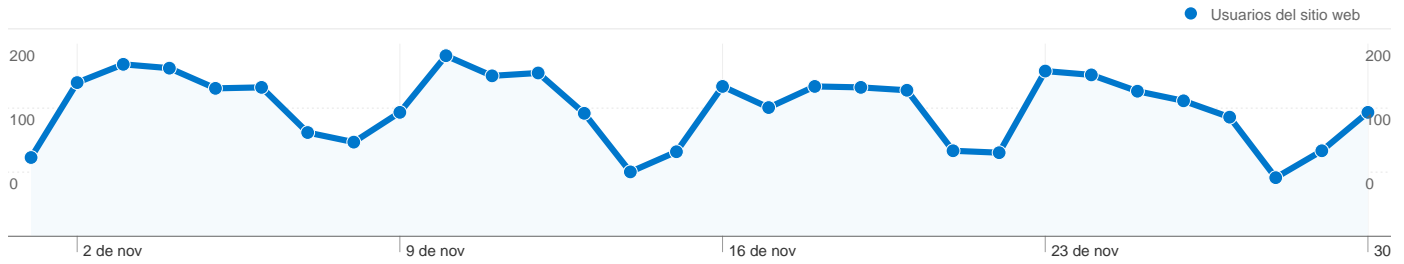

Uso del sitio

4.645 Visitas	68,63% Porcentaje de rebote
10.618 Páginas vistas	00:01:33 Promedio de tiempo en el sitio
2,29 Páginas/visita	69,54% Porcentaje de visitas nuevas

Visión general de usuarios

Gráfico de visitas por ubicación world

Visión general de las fuentes de tráfico

Visión general del contenido

Páginas	Páginas vistas	Porcentaje de páginas vistas
/	1.971	18,56%
/?q=en	446	4,20%
/?q=es/node/801	359	3,38%
/?q=es/contratos_future_conv	242	2,28%
/?q=es/node/1680	193	1,82%

Visión general de usuarios

En comparación con: Sitio

3.506 usuarios han visitado este sitio.

4.645 Visitas

3.506 Usuario único absoluto

10.618 Páginas vistas

2,29 Promedio de páginas vistas

00:01:33 Tiempo en el sitio

1 - 10 de 78

Visión general del contenido

En comparación con: Sitio

Las páginas de este sitio se han visitado un total de 10.618 veces.

10.618 Páginas vistas

8.397 Visitas únicas

68,63% Porcentaje de rebote