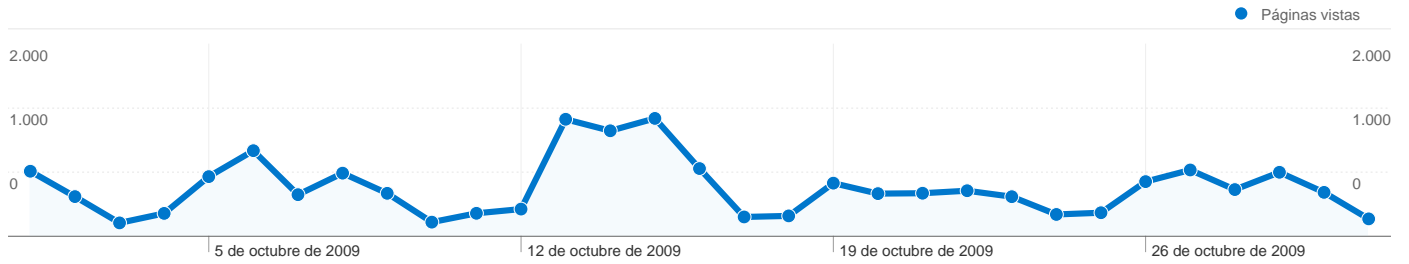

Uso del sitio

5.605 Visitas

60,45% Porcentaje de rebote

15.698 Páginas vistas

00:02:15 Promedio de tiempo en el sitio

2,80 Páginas/visita

64,75% Porcentaje de visitas nuevas

Visión general de usuarios

Visión general de las fuentes de tráfico

01/10/2009 - 31/10/2009

En comparación con: Sitio

Todas las fuentes de tráfico han enviado un total de 5.605 visitas.

19,98% Tráfico directo

11,54% Sitios web de referencia

Gráfico de visitas por ubicación

En comparación con: Sitio

5.605 visitas provinieron de 73 países/territorios.

Uso del sitio

País/territorio	Visitas	Páginas/visita	Promedio de tiempo en el sitio	Porcentaje de visitas nuevas	Porcentaje de rebote
Spain	2.985	3,76	00:03:23	43,58%	45,26%
Mexico	679	1,49	00:00:47	95,29%	80,71%
Colombia	277	1,49	00:00:26	94,22%	84,12%
Venezuela	234	1,33	00:00:42	95,30%	86,32%
Peru	225	1,37	00:00:37	90,67%	84,89%
Chile	177	1,77	00:00:34	97,18%	80,23%
Argentina	171	1,58	00:00:39	94,15%	81,29%
United States	159	1,87	00:01:31	67,92%	73,58%
Ecuador	74	1,26	00:01:39	93,24%	82,43%
Bolivia	66	1,21	00:00:27	98,48%	93,94%

1 - 10 de 73

Visión general del contenido

En comparación con: Sitio

Las páginas de este sitio se han visitado un total de 15.698 veces.

 **15.698** Páginas vistas

 **12.058** Visitas únicas

 **60,45%** Porcentaje de rebote