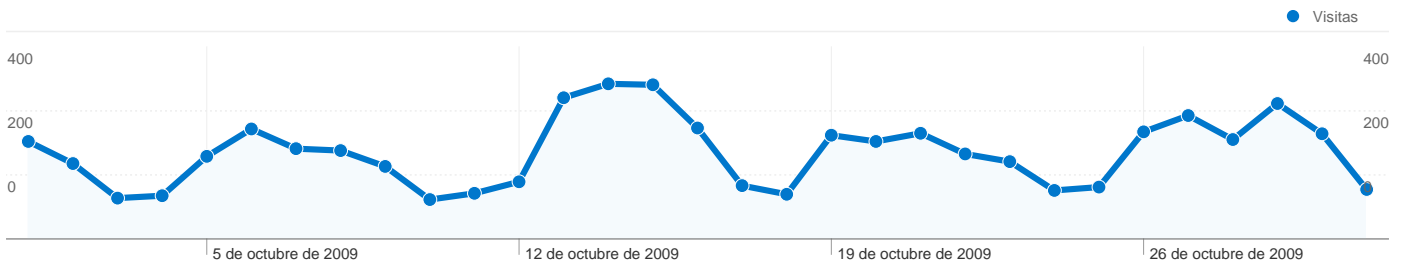

Uso del sitio

5.605 Visitas

60,45% Porcentaje de rebote

15.698 Páginas vistas

00:02:15 Promedio de tiempo en el sitio

2,80 Páginas/visita

64,75% Porcentaje de visitas nuevas

Visión general de usuarios

Visión general de usuarios

En comparación con: Sitio

3.981 usuarios han visitado este sitio.

5.605 Visitas

3.981 Usuario único absoluto

15.698 Páginas vistas

2,80 Promedio de páginas vistas

00:02:15 Tiempo en el sitio

60,45% Porcentaje de rebote

64,75% Nuevas visitas

Perfil técnico

Navegador	Visitas	Porcentaje de visitas	Velocidad de conexión	Visitas	Porcentaje de visitas
Internet Explorer	2.739	48,87%	T1	1.797	32,06%
Firefox	2.125	37,91%	Unknown	1.649	29,42%
Safari	472	8,42%	DSL	1.542	27,51%
Chrome	158	2,82%	Cable	532	9,49%
Mozilla	45	0,80%	Dialup	82	1,46%

Visión general de las fuentes de tráfico

01/10/2009 - 31/10/2009

En comparación con: Sitio

Todas las fuentes de tráfico han enviado un total de 5.605 visitas.

19,98% Tráfico directo

11,54% Sitios web de referencia