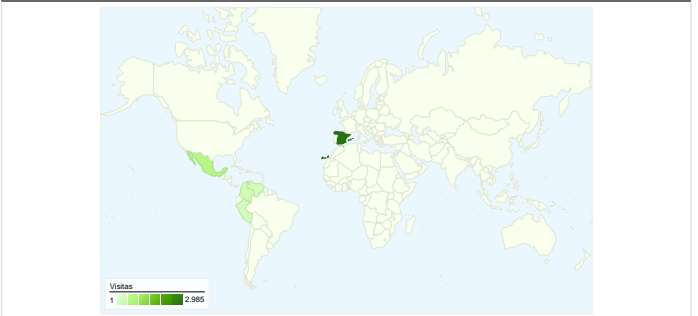

Uso del sitio

5.605 Visitas

60,45% Porcentaje de rebote

15.698 Páginas vistas

00:02:15 Promedio de tiempo en el sitio

2,80 Páginas/visita

64,75% Porcentaje de visitas nuevas

Visión general de usuarios

Usuarios del sitio web
3.981

Gráfico de visitas por ubicación world

Visión general de las fuentes de tráfico

- **Motores de búsqueda**
3.838,00 (68,47%)
- **Tráfico directo**
1.120,00 (19,98%)
- **Sitios web de referencia**
647,00 (11,54%)

Visión general de las fuentes de tráfico

01/10/2009 - 31/10/2009

En comparación con: Sitio

Todas las fuentes de tráfico han enviado un total de 5.605 visitas.

19,98% Tráfico directo

11,54% Sitios web de referencia

Gráfico de visitas por ubicación

En comparación con: Sitio

5.605 visitas provinieron de 73 países/territorios.

Uso del sitio

País/territorio	Visitas	Páginas/visita	Promedio de tiempo en el sitio	Porcentaje de visitas nuevas	Porcentaje de rebote
Spain	2.985	3,76	00:03:23	43,58%	45,26%
Mexico	679	1,49	00:00:47	95,29%	80,71%
Colombia	277	1,49	00:00:26	94,22%	84,12%
Venezuela	234	1,33	00:00:42	95,30%	86,32%
Peru	225	1,37	00:00:37	90,67%	84,89%
Chile	177	1,77	00:00:34	97,18%	80,23%
Argentina	171	1,58	00:00:39	94,15%	81,29%
United States	159	1,87	00:01:31	67,92%	73,58%
Ecuador	74	1,26	00:01:39	93,24%	82,43%
Bolivia	66	1,21	00:00:27	98,48%	93,94%