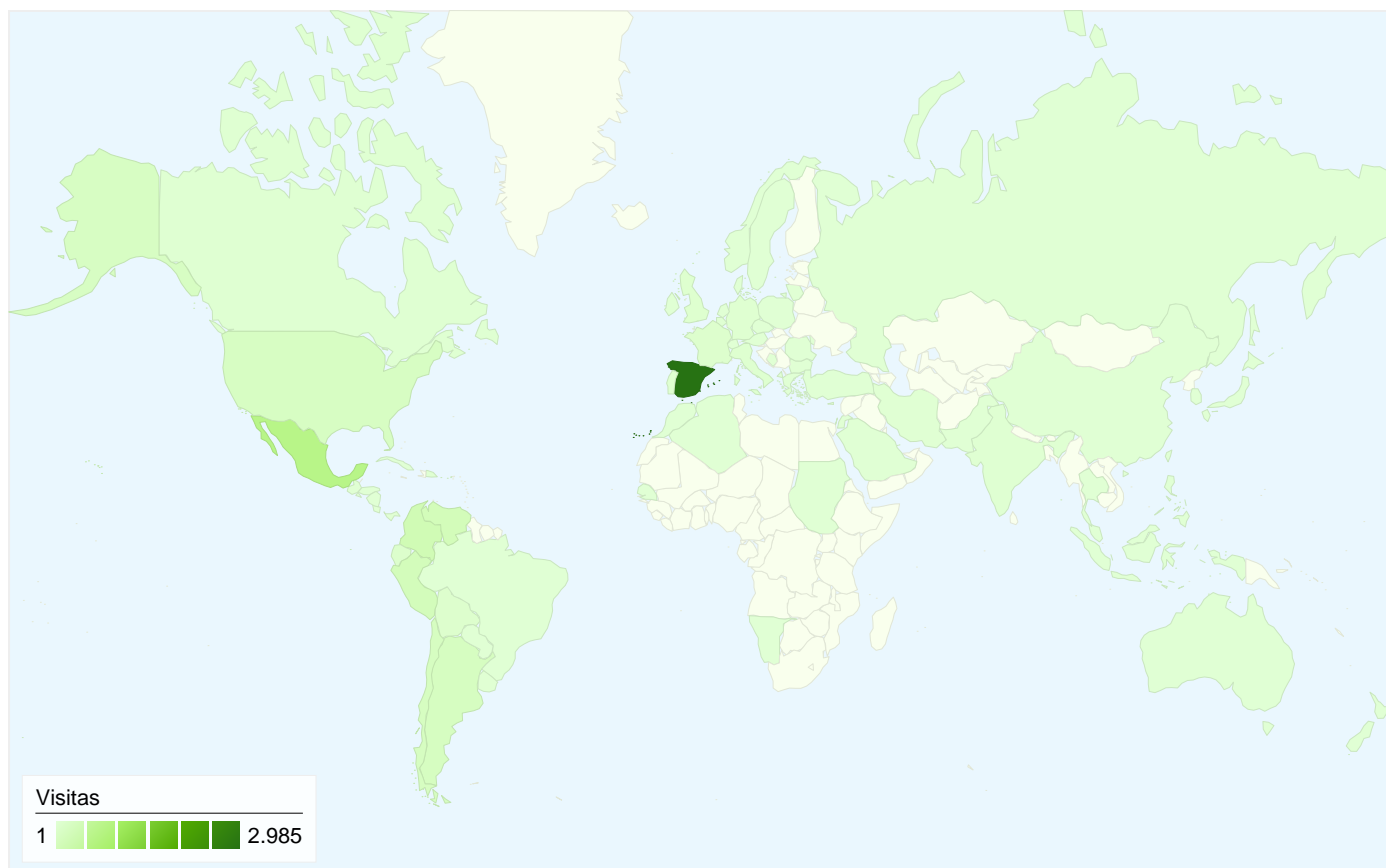

Usuarios del sitio web
3.981

Gráfico de visitas por ubicación world

Visión general de las fuentes de tráfico

- **Motores de búsqueda**
3.838,00 (68,47%)
- **Tráfico directo**
1.120,00 (19,98%)
- **Sitios web de referencia**
647,00 (11,54%)

Visión general de las fuentes de tráfico

01/10/2009 - 31/10/2009

En comparación con: Sitio

Todas las fuentes de tráfico han enviado un total de 5.605 visitas.

19,98% Tráfico directo

11,54% Sitios web de referencia

Gráfico de visitas por ubicación

En comparación con: Sitio

5.605 visitas provinieron de 73 países/territorios.

Uso del sitio

País/territorio	Visitas	Páginas/visita	Promedio de tiempo en el sitio	Porcentaje de visitas nuevas	Porcentaje de rebote
Spain	2.985	3,76	00:03:23	43,58%	45,26%
Mexico	679	1,49	00:00:47	95,29%	80,71%
Colombia	277	1,49	00:00:26	94,22%	84,12%
Venezuela	234	1,33	00:00:42	95,30%	86,32%
Peru	225	1,37	00:00:37	90,67%	84,89%
Chile	177	1,77	00:00:34	97,18%	80,23%
Argentina	171	1,58	00:00:39	94,15%	81,29%
United States	159	1,87	00:01:31	67,92%	73,58%
Ecuador	74	1,26	00:01:39	93,24%	82,43%
Bolivia	66	1,21	00:00:27	98,48%	93,94%

1 - 10 de 73

Visión general del contenido

En comparación con: Sitio

Las páginas de este sitio se han visitado un total de 15.698 veces.

 **15.698** Páginas vistas

 **12.058** Visitas únicas

 **60,45%** Porcentaje de rebote