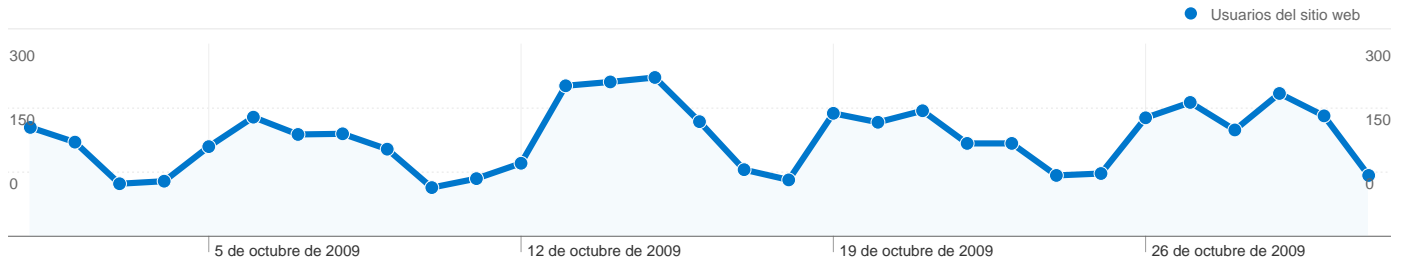

Uso del sitio

5.605 Visitas

60,45% Porcentaje de rebote

15.698 Páginas vistas

00:02:15 Promedio de tiempo en el sitio

2,80 Páginas/visita

64,75% Porcentaje de visitas nuevas

Visión general de usuarios

Usuarios del sitio web
3.981

Gráfico de visitas por ubicación world

Visión general de las fuentes de tráfico

- **Motores de búsqueda**
3.838,00 (68,47%)
- **Tráfico directo**
1.120,00 (19,98%)
- **Sitios web de referencia**
647,00 (11,54%)

Visión general de usuarios

En comparación con: Sitio

3.981 usuarios han visitado este sitio.

5.605 Visitas

3.981 Usuario único absoluto

15.698 Páginas vistas

2,80 Promedio de páginas vistas

00:02:15 Tiempo en el sitio

Gráfico de visitas por ubicación

En comparación con: Sitio

5.605 visitas provinieron de 73 países/territorios.

Uso del sitio

País/territorio	Visitas	Páginas/visita	Promedio de tiempo en el sitio	Porcentaje de visitas nuevas	Porcentaje de rebote
Spain	2.985	3,76	00:03:23	43,58%	45,26%
Mexico	679	1,49	00:00:47	95,29%	80,71%
Colombia	277	1,49	00:00:26	94,22%	84,12%
Venezuela	234	1,33	00:00:42	95,30%	86,32%
Peru	225	1,37	00:00:37	90,67%	84,89%
Chile	177	1,77	00:00:34	97,18%	80,23%
Argentina	171	1,58	00:00:39	94,15%	81,29%
United States	159	1,87	00:01:31	67,92%	73,58%
Ecuador	74	1,26	00:01:39	93,24%	82,43%
Bolivia	66	1,21	00:00:27	98,48%	93,94%