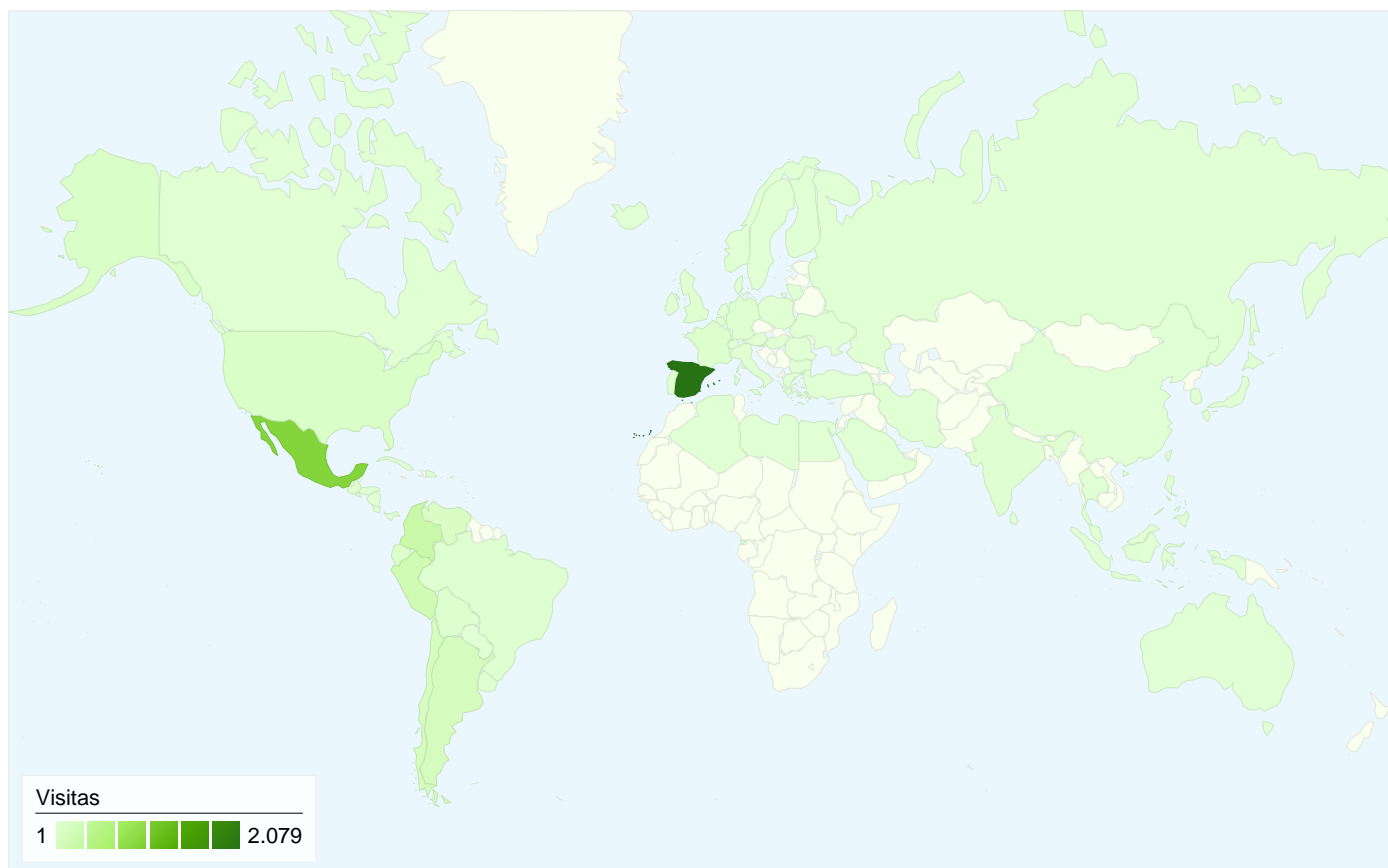

Usuarios del sitio web
3.649

Gráfico de visitas por ubicación world

Visión general de las fuentes de tráfico

- Motores de búsqueda
3.275,00 (72,49%)
- Tráfico directo
777,00 (17,20%)
- Sitios web de referencia
466,00 (10,31%)

Visión general de usuarios

En comparación con: Sitio

3.649 usuarios han visitado este sitio.

4.518 Visitas

3.649 Usuario único absoluto

11.212 Páginas vistas

2,48 Promedio de páginas vistas

00:01:35 Tiempo en el sitio

Todas las fuentes de tráfico han enviado un total de 4.518 visitas.

 17,20% Tráfico directo

 10,31% Sitios web de referencia

 72,49% Motores de búsqueda

- Motores de búsqueda
3.275,00 (72,49%)
- Tráfico directo
777,00 (17,20%)
- Sitios web de referencia
466,00 (10,31%)

En comparación con: Sitio

4.518 visitas provinieron de 71 países/territorios.

Uso del sitio

País/territorio	Visitas	Páginas/visita	Promedio de tiempo en el sitio	Porcentaje de visitas nuevas	Porcentaje de rebote
Visitas 4.518 Porcentaje del total del sitio: 100,00%	Páginas/visita 2,48 Promedio del sitio: 2,48 (0,00%)	Promedio de tiempo en el sitio 00:01:35 Promedio del sitio: 00:01:35 (0,00%)	Porcentaje de visitas nuevas 74,97% Promedio del sitio: 74,90% (0,09%)	Porcentaje de rebote 64,50% Promedio del sitio: 64,50% (0,00%)	
Spain	2.079	3,44	00:02:28	54,40%	48,63%
Mexico	969	1,57	00:00:51	93,70%	79,98%
Colombia	276	1,54	00:00:25	92,75%	81,88%
Peru	194	1,39	00:00:39	93,30%	84,02%
Argentina	140	1,81	00:00:52	92,14%	77,14%
Chile	128	1,73	00:00:45	96,09%	80,47%
Venezuela	94	1,43	00:01:05	97,87%	76,60%
United States	79	1,77	00:00:36	92,41%	68,35%
Ecuador	60	1,55	00:00:57	96,67%	78,33%
Bolivia	40	1,18	00:00:06	95,00%	85,00%