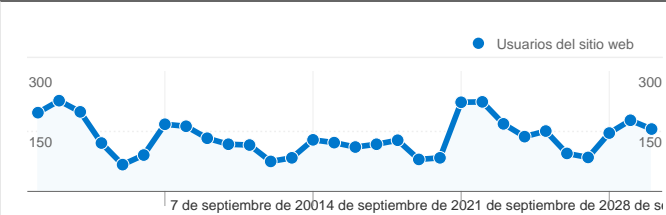

Uso del sitio

4.518 Visitas

64,50% Porcentaje de rebote

11.212 Páginas vistas

00:01:35 Promedio de tiempo en el sitio

2,48 Páginas/visita

74,90% Porcentaje de visitas nuevas

Visión general de usuarios

Usuarios del sitio web
3.649

Gráfico de visitas por ubicación world

Visión general de las fuentes de tráfico

- Motores de búsqueda
3.275,00 (72,49%)
- Tráfico directo
777,00 (17,20%)
- Sitios web de referencia
466,00 (10,31%)

Visión general de usuarios

En comparación con: Sitio

3.649 usuarios han visitado este sitio.

4.518 Visitas

3.649 Usuario único absoluto

11.212 Páginas vistas

2,48 Promedio de páginas vistas

00:01:35 Tiempo en el sitio

1 - 10 de 71

Visión general del contenido

En comparación con: Sitio

Las páginas de este sitio se han visitado un total de 11.212 veces.

11.212 Páginas vistas

8.725 Visitas únicas

64,50% Porcentaje de rebote