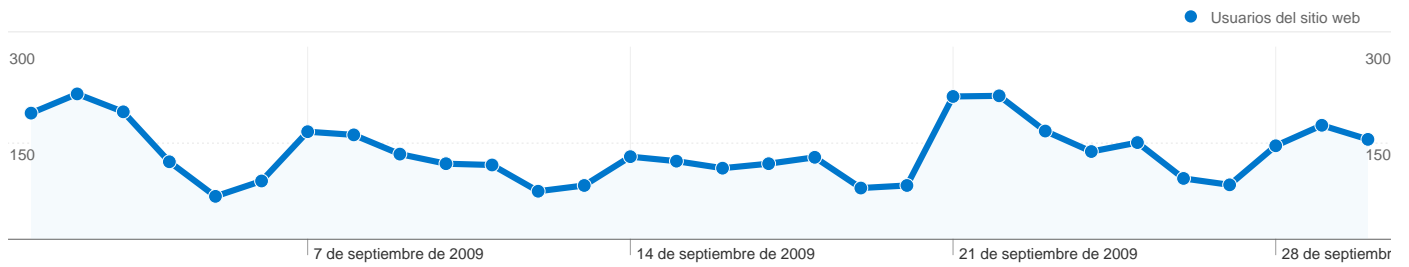

Uso del sitio

4.518 Visitas

64,50% Porcentaje de rebote

11.212 Páginas vistas

00:01:35 Promedio de tiempo en el sitio

2,48 Páginas/visita

74,90% Porcentaje de visitas nuevas

Visión general de usuarios

Usuarios del sitio web
3.649

Gráfico de visitas por ubicación world

Visión general de las fuentes de tráfico

- Motores de búsqueda
3.275,00 (72,49%)
- Tráfico directo
777,00 (17,20%)
- Sitios web de referencia
466,00 (10,31%)

Visión general de usuarios

En comparación con: Sitio

3.649 usuarios han visitado este sitio.

4.518 Visitas

3.649 Usuario único absoluto

11.212 Páginas vistas

2,48 Promedio de páginas vistas

00:01:35 Tiempo en el sitio

1 - 10 de 71

Visión general del contenido

En comparación con: Sitio

Las páginas de este sitio se han visitado un total de 11.212 veces.

11.212 Páginas vistas

8.725 Visitas únicas

64,50% Porcentaje de rebote