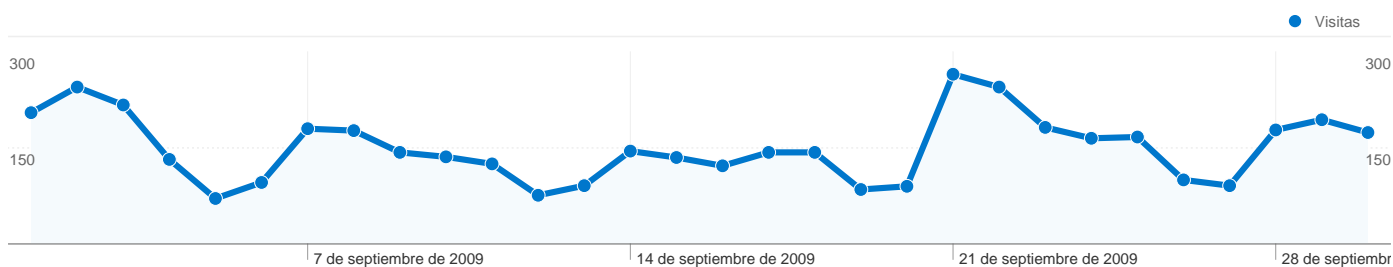

Todas las fuentes de tráfico han enviado un total de 4.518 visitas.

17,20% Tráfico directo

10,31% Sitios web de referencia

72,49% Motores de búsqueda

- Motores de búsqueda
  3.275,00 (72,49%)
- Tráfico directo
  777,00 (17,20%)
- Sitios web de referencia
  466,00 (10,31%)

Fuentes de tráfico principales

Fuentes	Visitas	Porcentaje de visitas
google (organic)	3.090	68,39%
(direct) ((none))	777	17,20%
search (organic)	103	2,28%
crm.cat (referral)	69	1,53%
bing (organic)	62	1,37%

Palabras clave	Visitas	Porcentaje de visitas
i-math	200	6,11%
i	54	1,65%
la importancia de los numeros	54	1,65%
como ha evolucionado el	40	1,22%
instituto español de	38	1,16%