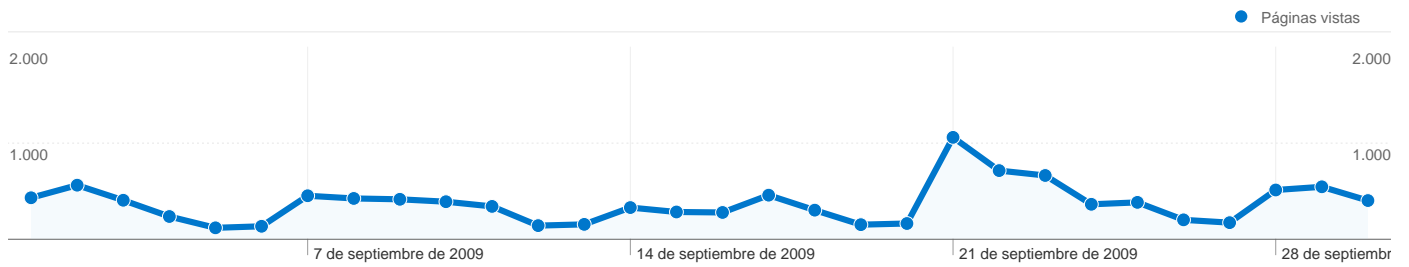

En comparación con: Sitio

4.518 visitas provinieron de 71 países/territorios.

Uso del sitio

País/territorio	Visitas	Páginas/visita	Promedio de tiempo en el sitio	Porcentaje de visitas nuevas	Porcentaje de rebote
Visitas 4.518 Porcentaje del total del sitio: 100,00%	Páginas/visita 2,48 Promedio del sitio: 2,48 (0,00%)	Promedio de tiempo en el sitio 00:01:35 Promedio del sitio: 00:01:35 (0,00%)	Porcentaje de visitas nuevas 74,97% Promedio del sitio: 74,90% (0,09%)	Porcentaje de rebote 64,50% Promedio del sitio: 64,50% (0,00%)	
Spain	2.079	3,44	00:02:28	54,40%	48,63%
Mexico	969	1,57	00:00:51	93,70%	79,98%
Colombia	276	1,54	00:00:25	92,75%	81,88%
Peru	194	1,39	00:00:39	93,30%	84,02%
Argentina	140	1,81	00:00:52	92,14%	77,14%
Chile	128	1,73	00:00:45	96,09%	80,47%
Venezuela	94	1,43	00:01:05	97,87%	76,60%
United States	79	1,77	00:00:36	92,41%	68,35%
Ecuador	60	1,55	00:00:57	96,67%	78,33%
Bolivia	40	1,18	00:00:06	95,00%	85,00%

1 - 10 de 71

Visión general del contenido

En comparación con: Sitio

Las páginas de este sitio se han visitado un total de 11.212 veces.

11.212 Páginas vistas

8.725 Visitas únicas

64,50% Porcentaje de rebote