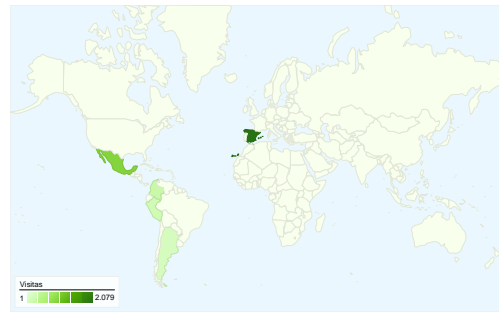

Uso del sitio

4.518 Visitas

64,50% Porcentaje de rebote

11.212 Páginas vistas

00:01:35 Promedio de tiempo en el sitio

2,48 Páginas/visita

74,90% Porcentaje de visitas nuevas

Visión general de usuarios

Usuarios del sitio web
3.649

Gráfico de visitas por ubicación world

Visión general de las fuentes de tráfico

- Motores de búsqueda
3.275,00 (72,49%)
- Tráfico directo
777,00 (17,20%)
- Sitios web de referencia
466,00 (10,31%)

Todas las fuentes de tráfico han enviado un total de 4.518 visitas.

 17,20% Tráfico directo

 10,31% Sitios web de referencia

 72,49% Motores de búsqueda

- Motores de búsqueda
3.275,00 (72,49%)
- Tráfico directo
777,00 (17,20%)
- Sitios web de referencia
466,00 (10,31%)

En comparación con: Sitio

4.518 visitas provinieron de 71 países/territorios.

Uso del sitio

País/territorio	Visitas	Páginas/visita	Promedio de tiempo en el sitio	Porcentaje de visitas nuevas	Porcentaje de rebote
Visitas 4.518 Porcentaje del total del sitio: 100,00%	Páginas/visita 2,48 Promedio del sitio: 2,48 (0,00%)	Promedio de tiempo en el sitio 00:01:35 Promedio del sitio: 00:01:35 (0,00%)	Porcentaje de visitas nuevas 74,97% Promedio del sitio: 74,90% (0,09%)	Porcentaje de rebote 64,50% Promedio del sitio: 64,50% (0,00%)	
Spain	2.079	3,44	00:02:28	54,40%	48,63%
Mexico	969	1,57	00:00:51	93,70%	79,98%
Colombia	276	1,54	00:00:25	92,75%	81,88%
Peru	194	1,39	00:00:39	93,30%	84,02%
Argentina	140	1,81	00:00:52	92,14%	77,14%
Chile	128	1,73	00:00:45	96,09%	80,47%
Venezuela	94	1,43	00:01:05	97,87%	76,60%
United States	79	1,77	00:00:36	92,41%	68,35%
Ecuador	60	1,55	00:00:57	96,67%	78,33%
Bolivia	40	1,18	00:00:06	95,00%	85,00%