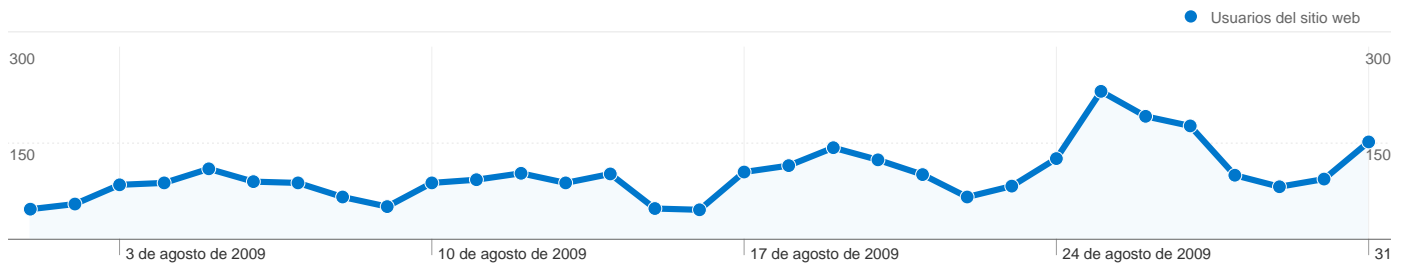

Uso del sitio

3.293 Visitas

76,04% Porcentaje de rebote

5.922 Páginas vistas

00:00:54 Promedio de tiempo en el sitio

1,80 Páginas/visita

86,58% Porcentaje de visitas nuevas

Visión general de usuarios

Usuarios del sitio web
2.971

Gráfico de visitas por ubicación world

Visión general de las fuentes de tráfico

- **Motores de búsqueda**
2.707,00 (82,20%)
- **Tráfico directo**
309,00 (9,38%)
- **Sitios web de referencia**
277,00 (8,41%)

Visión general de usuarios

En comparación con: Sitio

2.971 usuarios han visitado este sitio.

3.293 Visitas

2.971 Usuario único absoluto

5.922 Páginas vistas

1,80 Promedio de páginas vistas

00:00:54 Tiempo en el sitio

1 - 10 de 70

Visión general del contenido

En comparación con: Sitio

Las páginas de este sitio se han visitado un total de 5.922 veces.

 5.922 Páginas vistas

 4.896 Visitas únicas

 76,04% Porcentaje de rebote