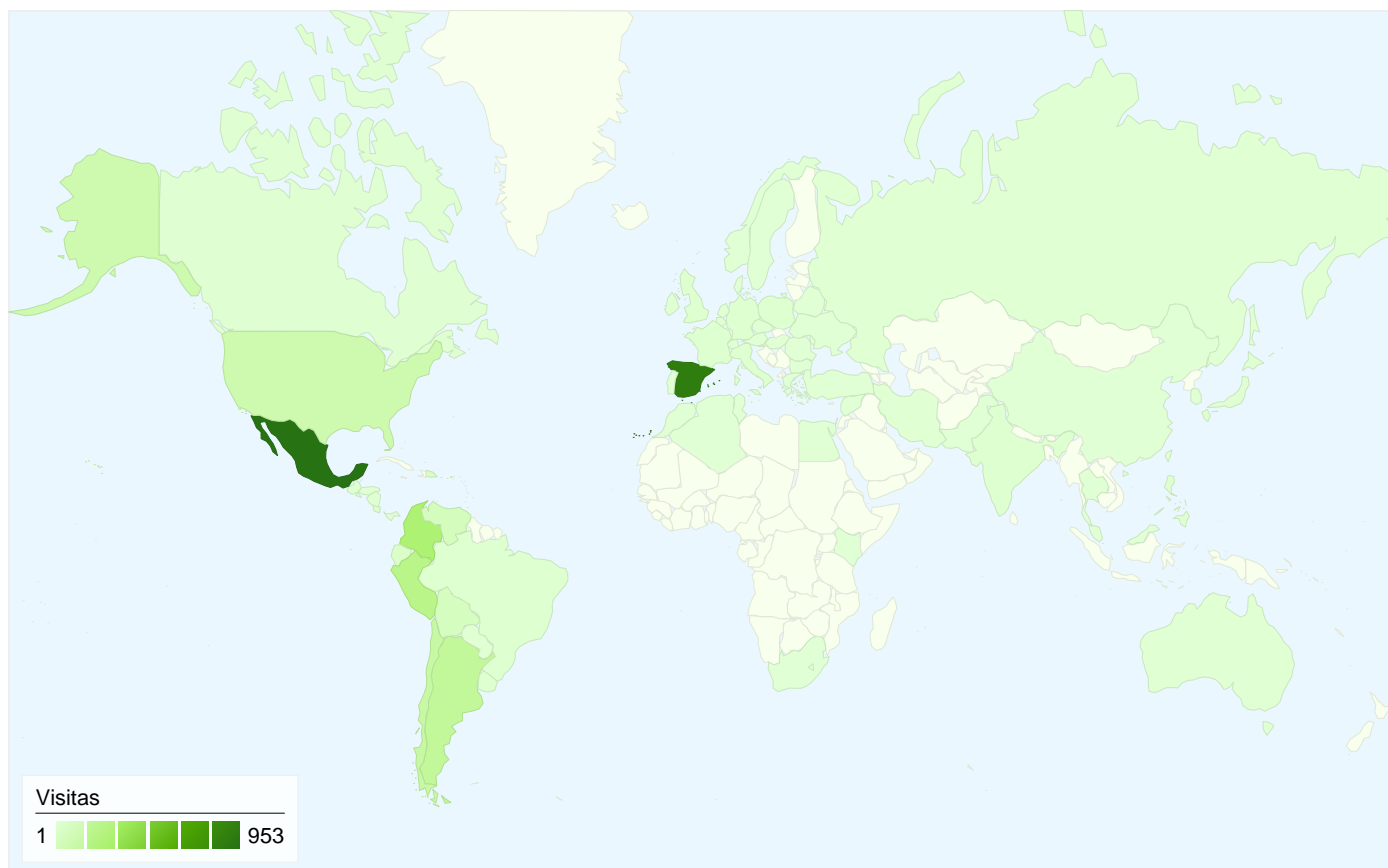

3.293 visitas provinieron de 70 países/territorios.

Uso del sitio

País/territorio	Visitas	Páginas/visita	Promedio de tiempo en el sitio	Porcentaje de visitas nuevas	Porcentaje de rebote
Mexico	953	1,36	00:00:30	96,64%	84,26%
Spain	889	2,76	00:01:41	65,69%	58,38%
Colombia	274	1,26	00:00:23	97,08%	87,96%
Peru	213	1,46	00:00:44	92,49%	80,28%
Argentina	166	1,60	00:00:43	94,58%	75,90%
Chile	137	1,37	00:00:42	92,70%	84,67%
United States	108	1,43	00:00:45	97,22%	87,04%
Venezuela	67	1,42	00:00:28	94,03%	80,60%
Bolivia	58	1,21	00:00:25	91,38%	86,21%
Dominican Republic	41	1,27	00:00:56	97,56%	80,49%

1 - 10 de 70