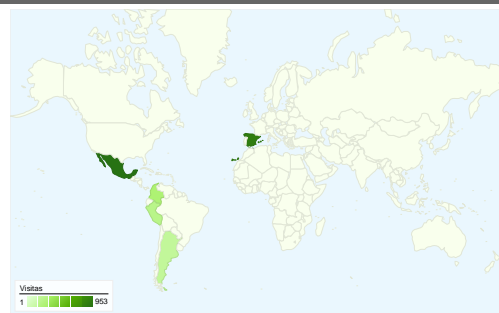

Uso del sitio

3.293 Visitas

76,04% Porcentaje de rebote

5.922 Páginas vistas

00:00:54 Promedio de tiempo en el sitio

1,80 Páginas/visita

86,58% Porcentaje de visitas nuevas

Visión general de usuarios

Usuarios del sitio web
2.971

Gráfico de visitas por ubicación world

Visión general de las fuentes de tráfico

- **Motores de búsqueda**
2.707,00 (82,20%)
- **Tráfico directo**
309,00 (9,38%)
- **Sitios web de referencia**
277,00 (8,41%)

Visión general de usuarios

En comparación con: Sitio

2.971 usuarios han visitado este sitio.

3.293 Visitas

2.971 Usuario único absoluto

5.922 Páginas vistas

1,80 Promedio de páginas vistas

00:00:54 Tiempo en el sitio

Todas las fuentes de tráfico han enviado un total de 3.293 visitas.

 **9,38%** Tráfico directo

 **8,41%** Sitios web de referencia

 **82,20%** Motores de búsqueda

- Motores de búsqueda
2.707,00 (82,20%)
- Tráfico directo
309,00 (9,38%)
- Sitios web de referencia
277,00 (8,41%)