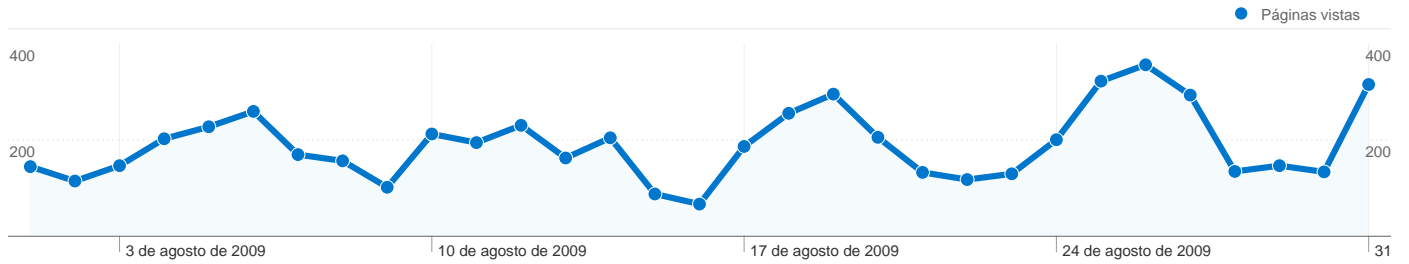

Visión general de usuarios

En comparación con: Sitio

2.971 usuarios han visitado este sitio.

3.293 Visitas

2.971 Usuario único absoluto

5.922 Páginas vistas

1,80 Promedio de páginas vistas

00:00:54 Tiempo en el sitio

Palabras clave	Visitas	Porcentaje de visitas
la importancia de los numeros	103	3,80%
i	69	2,55%
importancia de los numeros	49	1,81%
i-math	48	1,77%
experimentos de matematicas	27	1,00%

3.293 visitas provinieron de 70 países/territorios.

Uso del sitio

País/territorio	Visitas	Páginas/visita	Promedio de tiempo en el sitio	Porcentaje de visitas nuevas	Porcentaje de rebote
Mexico	953	1,36	00:00:30	96,64%	84,26%
Spain	889	2,76	00:01:41	65,69%	58,38%
Colombia	274	1,26	00:00:23	97,08%	87,96%
Peru	213	1,46	00:00:44	92,49%	80,28%
Argentina	166	1,60	00:00:43	94,58%	75,90%
Chile	137	1,37	00:00:42	92,70%	84,67%
United States	108	1,43	00:00:45	97,22%	87,04%
Venezuela	67	1,42	00:00:28	94,03%	80,60%
Bolivia	58	1,21	00:00:25	91,38%	86,21%
Dominican Republic	41	1,27	00:00:56	97,56%	80,49%

1 - 10 de 70

Visión general del contenido

En comparación con: Sitio

Las páginas de este sitio se han visitado un total de 5.922 veces.

 5.922 Páginas vistas

 4.896 Visitas únicas

 76,04% Porcentaje de rebote