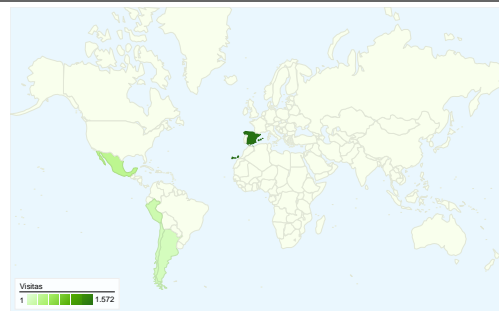

Uso del sitio

2.919 Visitas

66,63% Porcentaje de abandonos

7.009 Páginas vistas

00:01:37 Promedio de tiempo en el sitio

2,40 Páginas/visita

76,57% Porcentaje de visitas nuevas

Visión general de usuarios

Usuarios del sitio web  
2.421

Gráfico de visitas por ubicación world

Visión general de las fuentes de tráfico

- Motores de búsqueda  
2.173,00 (74,44%)
- Sitios web de referencia  
399,00 (13,67%)
- Tráfico directo  
347,00 (11,89%)

Todas las fuentes de tráfico han enviado un total de 2.919 visitas.

11,89% Tráfico directo

13,67% Sitios web de referencia

74,44% Motores de búsqueda

2.919 visitas provinieron de 68 países/territorios.

Uso del sitio

País/territorio	Visitas	Páginas/visita	Promedio de tiempo en el sitio	Porcentaje de visitas nuevas	Porcentaje de abandonos
<b>Visitas</b> <b>2.919</b> Porcentaje del total del sitio: 100,00%	<b>Páginas/visita</b> <b>2,40</b> Promedio del sitio: 2,40 (0,00%)	<b>Promedio de tiempo en el sitio</b> <b>00:01:37</b> Promedio del sitio: 00:01:37 (0,00%)	<b>Porcentaje de visitas nuevas</b> <b>76,70%</b> Promedio del sitio: 76,57% (0,18%)	<b>Porcentaje de abandonos</b> <b>66,63%</b> Promedio del sitio: 66,63% (0,00%)	
Spain	1.572	3,02	00:02:19	62,28%	56,30%
Mexico	320	1,43	00:00:31	97,50%	81,88%
Peru	176	1,75	00:00:57	97,73%	81,25%
Chile	110	1,61	00:00:18	96,36%	80,00%
Argentina	108	1,66	00:00:35	91,67%	80,56%
Colombia	103	1,65	00:01:11	91,26%	72,82%
United States	97	1,52	00:00:35	95,88%	80,41%
Venezuela	85	1,42	00:00:51	96,47%	84,71%
Ecuador	41	1,12	00:00:26	97,56%	90,24%
Puerto Rico	35	2,09	00:00:46	91,43%	71,43%