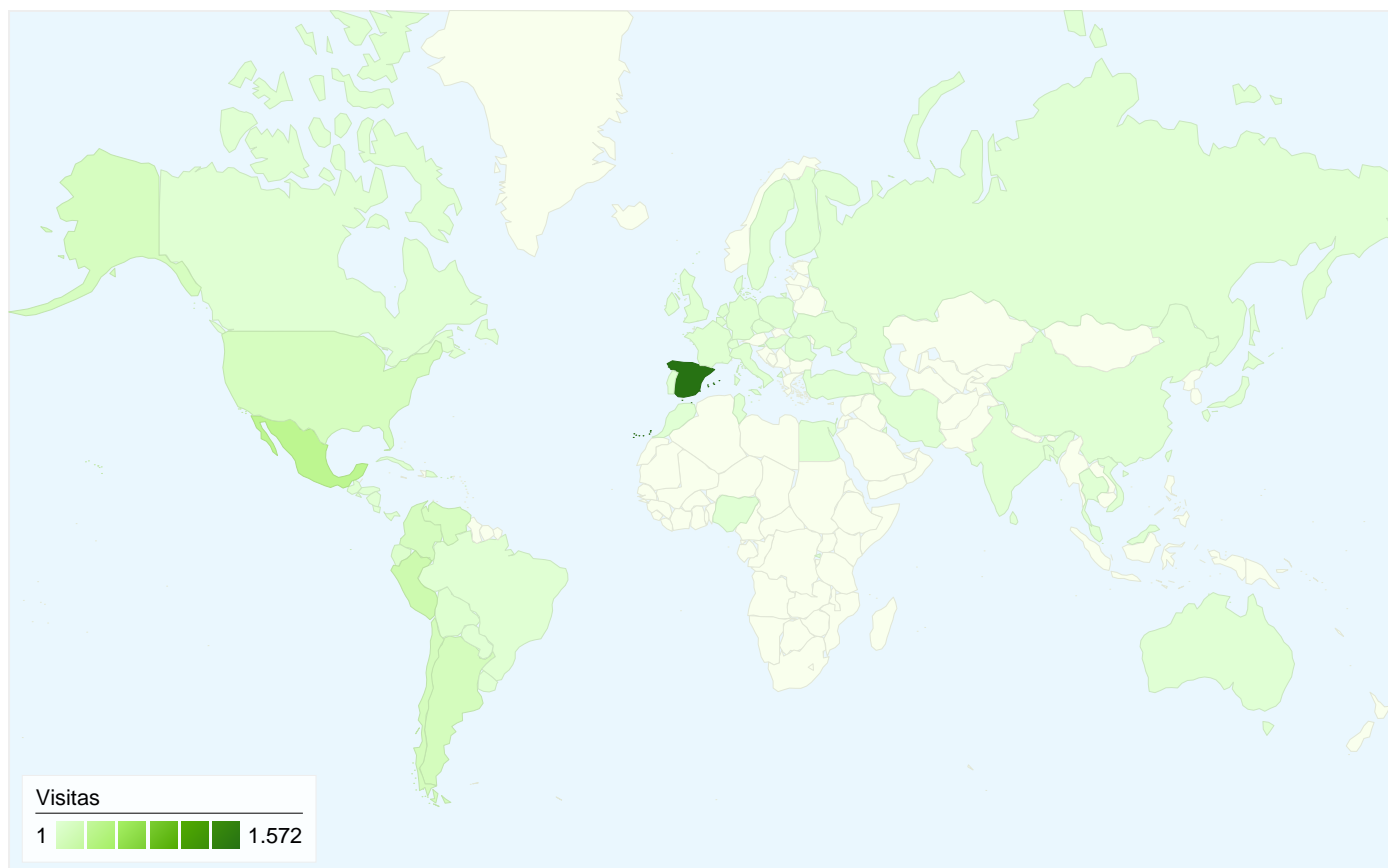

Usuarios del sitio web  
2.421

Gráfico de visitas por ubicación world

Visión general de las fuentes de tráfico

- Motores de búsqueda  
2.173,00 (74,44%)
- Sitios web de referencia  
399,00 (13,67%)
- Tráfico directo  
347,00 (11,89%)

Todas las fuentes de tráfico han enviado un total de 2.919 visitas.

11,89% Tráfico directo

13,67% Sitios web de referencia

74,44% Motores de búsqueda

2.919 visitas provinieron de 68 países/territorios.

Uso del sitio

País/territorio	Visitas	Páginas/visita	Promedio de tiempo en el sitio	Porcentaje de visitas nuevas	Porcentaje de abandonos
<b>Visitas</b> <b>2.919</b> Porcentaje del total del sitio: 100,00%	<b>Páginas/visita</b> <b>2,40</b> Promedio del sitio: 2,40 (0,00%)	<b>Promedio de tiempo en el sitio</b> <b>00:01:37</b> Promedio del sitio: 00:01:37 (0,00%)	<b>Porcentaje de visitas nuevas</b> <b>76,70%</b> Promedio del sitio: 76,57% (0,18%)	<b>Porcentaje de abandonos</b> <b>66,63%</b> Promedio del sitio: 66,63% (0,00%)	
Spain	1.572	3,02	00:02:19	62,28%	56,30%
Mexico	320	1,43	00:00:31	97,50%	81,88%
Peru	176	1,75	00:00:57	97,73%	81,25%
Chile	110	1,61	00:00:18	96,36%	80,00%
Argentina	108	1,66	00:00:35	91,67%	80,56%
Colombia	103	1,65	00:01:11	91,26%	72,82%
United States	97	1,52	00:00:35	95,88%	80,41%
Venezuela	85	1,42	00:00:51	96,47%	84,71%
Ecuador	41	1,12	00:00:26	97,56%	90,24%
Puerto Rico	35	2,09	00:00:46	91,43%	71,43%