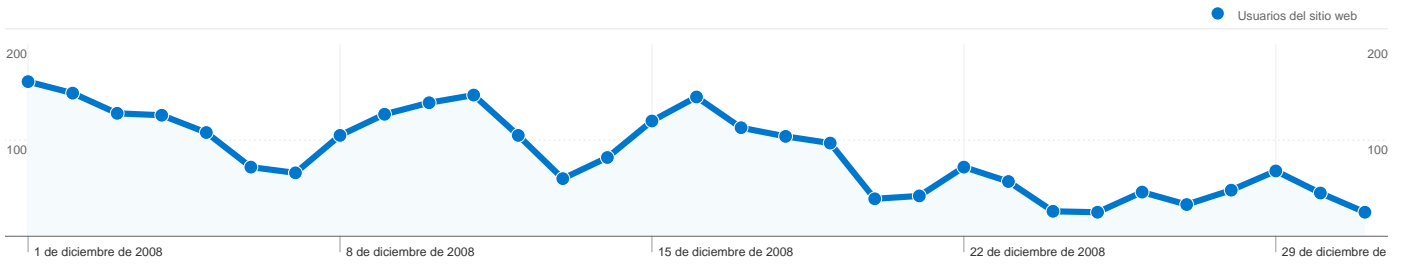

Uso del sitio

2.919 Visitas

66,63% Porcentaje de abandonos

7.009 Páginas vistas

00:01:37 Promedio de tiempo en el sitio

2,40 Páginas/visita

76,57% Porcentaje de visitas nuevas

Visión general de usuarios

Usuarios del sitio web  
2.421

Gráfico de visitas por ubicación world

Visión general de las fuentes de tráfico

- Motores de búsqueda  
2.173,00 (74,44%)
- Sitios web de referencia  
399,00 (13,67%)
- Tráfico directo  
347,00 (11,89%)

# Visión general de usuarios

En comparación con: Sitio

**2.421 usuarios han visitado este sitio.**

**2.919** Visitas

**2.421** Usuario único absoluto

**7.009** Páginas vistas

**2,40** Promedio de páginas vistas

# Visión general del contenido

En comparación con: Sitio

Las páginas de este sitio se han visitado un total de 7.009 veces.

7.009 Páginas vistas

5.577 Visitas únicas

66,63% Porcentaje de abandonos