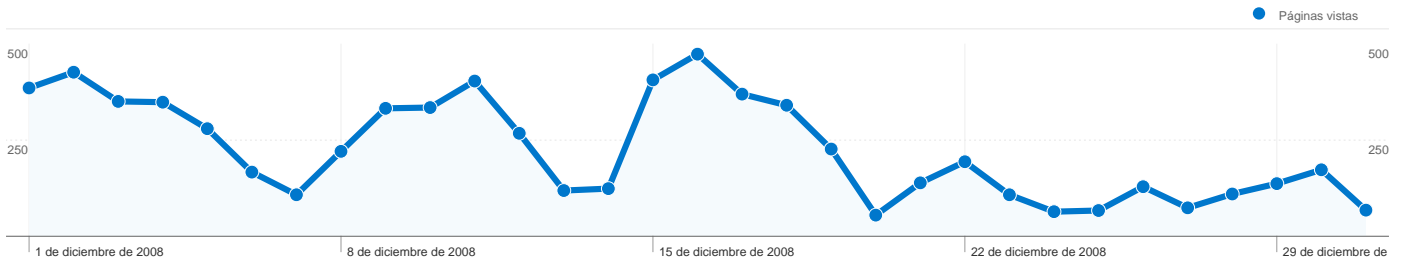

2.919 visitas provinieron de 68 países/territorios.

Uso del sitio

País/territorio	Visitas	Páginas/visita	Promedio de tiempo en el sitio	Porcentaje de visitas nuevas	Porcentaje de abandonos
<b>Visitas</b> <b>2.919</b> Porcentaje del total del sitio: 100,00%	<b>Páginas/visita</b> <b>2,40</b> Promedio del sitio: 2,40 (0,00%)	<b>Promedio de tiempo en el sitio</b> <b>00:01:37</b> Promedio del sitio: 00:01:37 (0,00%)	<b>Porcentaje de visitas nuevas</b> <b>76,70%</b> Promedio del sitio: 76,57% (0,18%)	<b>Porcentaje de abandonos</b> <b>66,63%</b> Promedio del sitio: 66,63% (0,00%)	
Spain	1.572	3,02	00:02:19	62,28%	56,30%
Mexico	320	1,43	00:00:31	97,50%	81,88%
Peru	176	1,75	00:00:57	97,73%	81,25%
Chile	110	1,61	00:00:18	96,36%	80,00%
Argentina	108	1,66	00:00:35	91,67%	80,56%
Colombia	103	1,65	00:01:11	91,26%	72,82%
United States	97	1,52	00:00:35	95,88%	80,41%
Venezuela	85	1,42	00:00:51	96,47%	84,71%
Ecuador	41	1,12	00:00:26	97,56%	90,24%
Puerto Rico	35	2,09	00:00:46	91,43%	71,43%

# Visión general del contenido

En comparación con: Sitio

Las páginas de este sitio se han visitado un total de 7.009 veces.

7.009 Páginas vistas

5.577 Visitas únicas

66,63% Porcentaje de abandonos