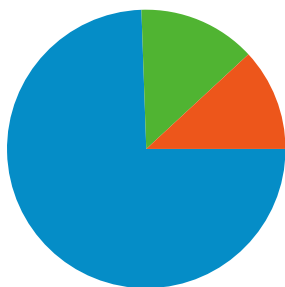

Uso del sitio

2.919 Visitas

66,63% Porcentaje de abandonos

7.009 Páginas vistas

00:01:37 Promedio de tiempo en el sitio

2,40 Páginas/visita

76,57% Porcentaje de visitas nuevas

Visión general de usuarios

Usuarios del sitio web  
2.421

Gráfico de visitas por ubicación world

Visión general de las fuentes de tráfico

- Motores de búsqueda  
2.173,00 (74,44%)
- Sitios web de referencia  
399,00 (13,67%)
- Tráfico directo  
347,00 (11,89%)

Todas las fuentes de tráfico han enviado un total de 2.919 visitas.

11,89% Tráfico directo

13,67% Sitios web de referencia

74,44% Motores de búsqueda

# Visión general del contenido

En comparación con: Sitio

Las páginas de este sitio se han visitado un total de 7.009 veces.

7.009 Páginas vistas

5.577 Visitas únicas

66,63% Porcentaje de abandonos