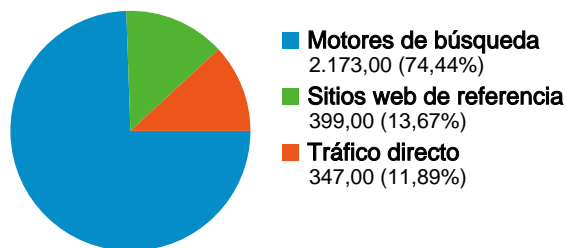

# Visión general de usuarios

En comparación con: Sitio

**2.421 usuarios han visitado este sitio.**

**2.919** Visitas

**2.421** Usuario único absoluto

**7.009** Páginas vistas

**2,40** Promedio de páginas vistas

## Perfil técnico

Navegador	Visitas	Porcentaje de visitas	Velocidad de conexión	Visitas	Porcentaje de visitas
Internet Explorer	1.857	63,62%	Unknown	979	33,54%
Firefox	884	30,28%	DSL	858	29,39%
Safari	94	3,22%	T1	713	24,43%
Chrome	24	0,82%	Cable	318	10,89%
Opera	24	0,82%	Dialup	50	1,71%

Todas las fuentes de tráfico han enviado un total de 2.919 visitas.

11,89% Tráfico directo

13,67% Sitios web de referencia

74,44% Motores de búsqueda