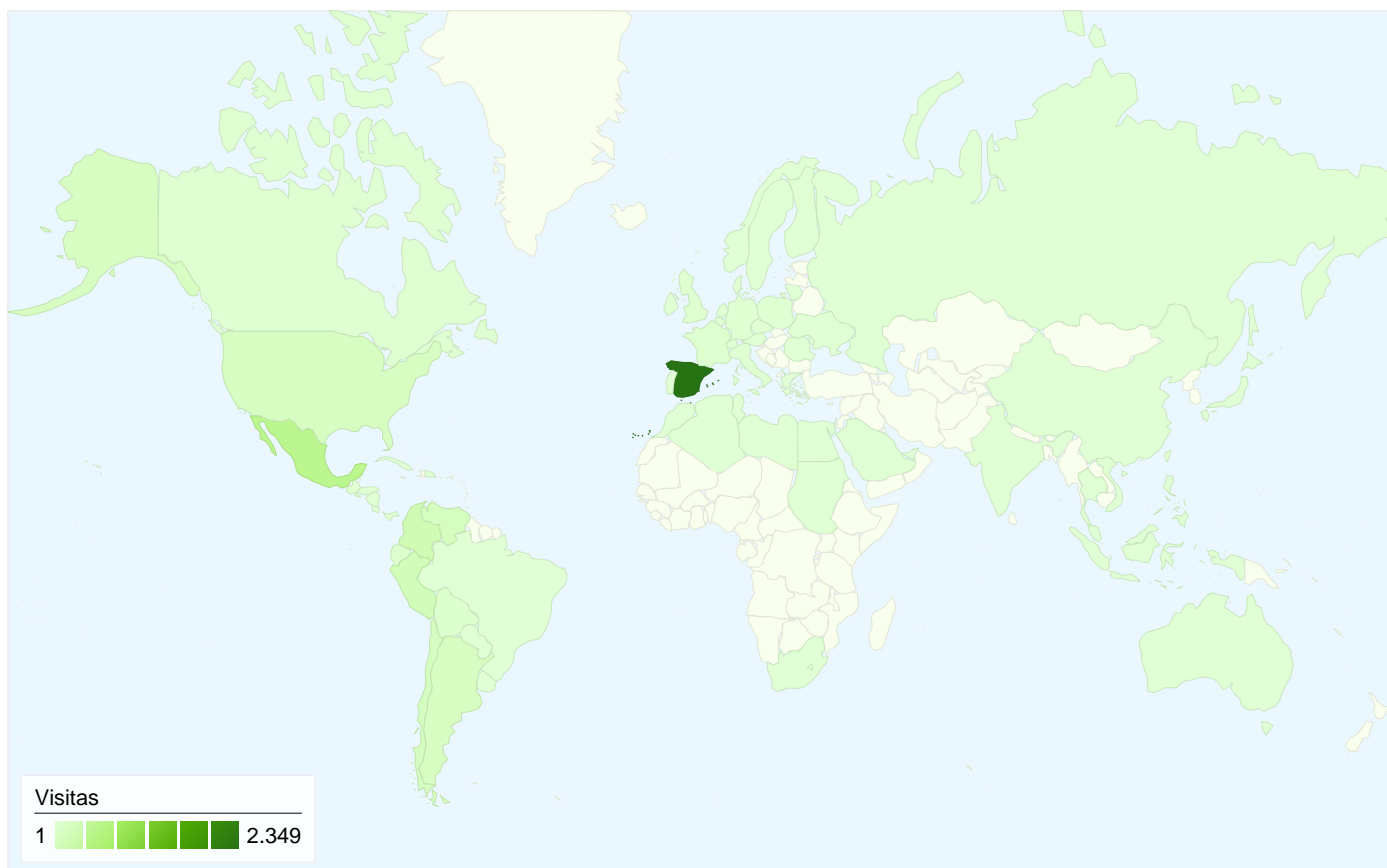

4.268 visitas provinieron de 74 países/territorios.

Uso del sitio

País/territorio	Visitas	Páginas/visita	Promedio de tiempo en el sitio	Porcentaje de visitas nuevas	Porcentaje de abandonos
Visitas 4.268 Porcentaje del total del sitio: 100,00%	Páginas/visita 3,06 Promedio del sitio: 3,06 (0,00%)	Promedio de tiempo en el sitio 00:02:34 Promedio del sitio: 00:02:34 (0,00%)	Porcentaje de visitas nuevas 68,63% Promedio del sitio: 68,51% (0,17%)	Porcentaje de abandonos 59,91% Promedio del sitio: 59,91% (0,00%)	
Spain	2.349	4,16	00:03:58	49,21%	45,17%
Mexico	481	1,49	00:00:37	94,59%	82,54%
Colombia	221	1,28	00:00:22	95,48%	85,97%
Peru	193	1,65	00:00:43	92,23%	77,72%
Venezuela	144	1,24	00:00:37	95,83%	84,72%
Chile	135	1,56	00:00:39	95,56%	85,19%
Argentina	131	1,52	00:00:37	96,95%	77,10%
United States	124	2,02	00:01:14	89,52%	66,94%
Ecuador	53	1,49	00:00:32	96,23%	84,91%
Bolivia	52	1,73	00:01:06	96,15%	75,00%

1 - 10 de 74