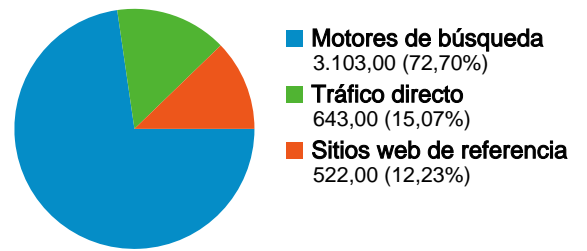

Fuentes de tráfico principales

Fuentes	Visitas	Porcentaje de visitas
google (organic)	2.959	69,33%
(direct) ((none))	643	15,07%
crm.es (referral)	64	1,50%
matematica.unican.es	64	1,50%
msn (organic)	62	1,45%

Palabras clave	Visitas	Porcentaje de visitas
i-math	324	10,44%
pensamiento concreto	70	2,26%
imath consolidar	53	1,71%
i math	49	1,58%
i	37	1,19%