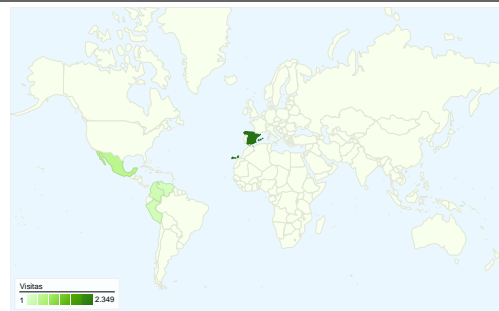

Uso del sitio

4.268 Visitas

59,91% Porcentaje de abandonos

13.048 Páginas vistas

00:02:34 Promedio de tiempo en el sitio

3,06 Páginas/visita

68,51% Porcentaje de visitas nuevas

Visión general de usuarios

Usuarios del sitio web
3.172

Gráfico de visitas por ubicación world

Visión general de las fuentes de tráfico

- **Motores de búsqueda**
3.103,00 (72,70%)
- **Tráfico directo**
643,00 (15,07%)
- **Sitios web de referencia**
522,00 (12,23%)

En comparación con: Sitio

3.172 usuarios han visitado este sitio.

4.268 Visitas

3.172 Usuario único absoluto

13.048 Páginas vistas

3,06 Promedio de páginas vistas

00:02:34 Tiempo en el sitio

59,91% Porcentaje de abandonos

1 - 10 de 74

Visión general del contenido

En comparación con: Sitio

Las páginas de este sitio se han visitado un total de 13.048 veces.

13.048 Páginas vistas

9.522 Visitas únicas

59,91% Porcentaje de abandonos