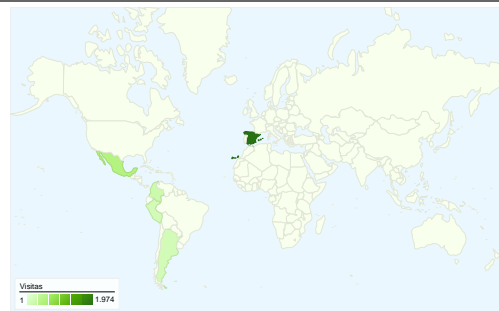

Uso del sitio

3.888 Visitas

60,60% Porcentaje de abandonos

11.339 Páginas vistas

00:02:07 Promedio de tiempo en el sitio

2,92 Páginas/visita

74,54% Porcentaje de visitas nuevas

Visión general de usuarios

Usuarios del sitio web
3.120

Gráfico de visitas por ubicación world

Visión general de las fuentes de tráfico

- **Motores de búsqueda**
2.815,00 (72,40%)
- **Tráfico directo**
553,00 (14,22%)
- **Sitios web de referencia**
520,00 (13,37%)

Todas las fuentes de tráfico han enviado un total de 3.888 visitas.

 14,22% Tráfico directo

 13,37% Sitios web de referencia

 72,40% Motores de búsqueda

- Motores de búsqueda
2.815,00 (72,40%)
- Tráfico directo
553,00 (14,22%)
- Sitios web de referencia
520,00 (13,37%)

3.888 visitas provinieron de 65 países/territorios.

Uso del sitio

País/territorio	Visitas	Páginas/visita	Promedio de tiempo en el sitio	Porcentaje de visitas nuevas	Porcentaje de abandonos
Visitas 3.888 Porcentaje del total del sitio: 100,00%	Páginas/visita 2,92 Promedio del sitio: 2,92 (0,00%)	Promedio de tiempo en el sitio 00:02:07 Promedio del sitio: 00:02:07 (0,00%)	Porcentaje de visitas nuevas 74,59% Promedio del sitio: 74,54% (0,07%)	Porcentaje de abandonos 60,60% Promedio del sitio: 60,60% (0,00%)	
Spain	1.974	4,17	00:03:26	56,79%	42,05%
Mexico	500	1,53	00:00:39	96,00%	83,00%
Colombia	235	1,40	00:00:45	94,89%	82,55%
Peru	176	1,43	00:00:45	96,02%	77,27%
Argentina	176	1,67	00:00:44	90,91%	81,82%
Venezuela	128	1,39	00:00:34	94,53%	82,81%
United States	127	1,94	00:00:31	91,34%	70,08%
Chile	119	1,21	00:00:16	95,80%	89,08%
Puerto Rico	50	1,36	00:00:11	94,00%	82,00%
Ecuador	49	1,55	00:00:53	100,00%	81,63%