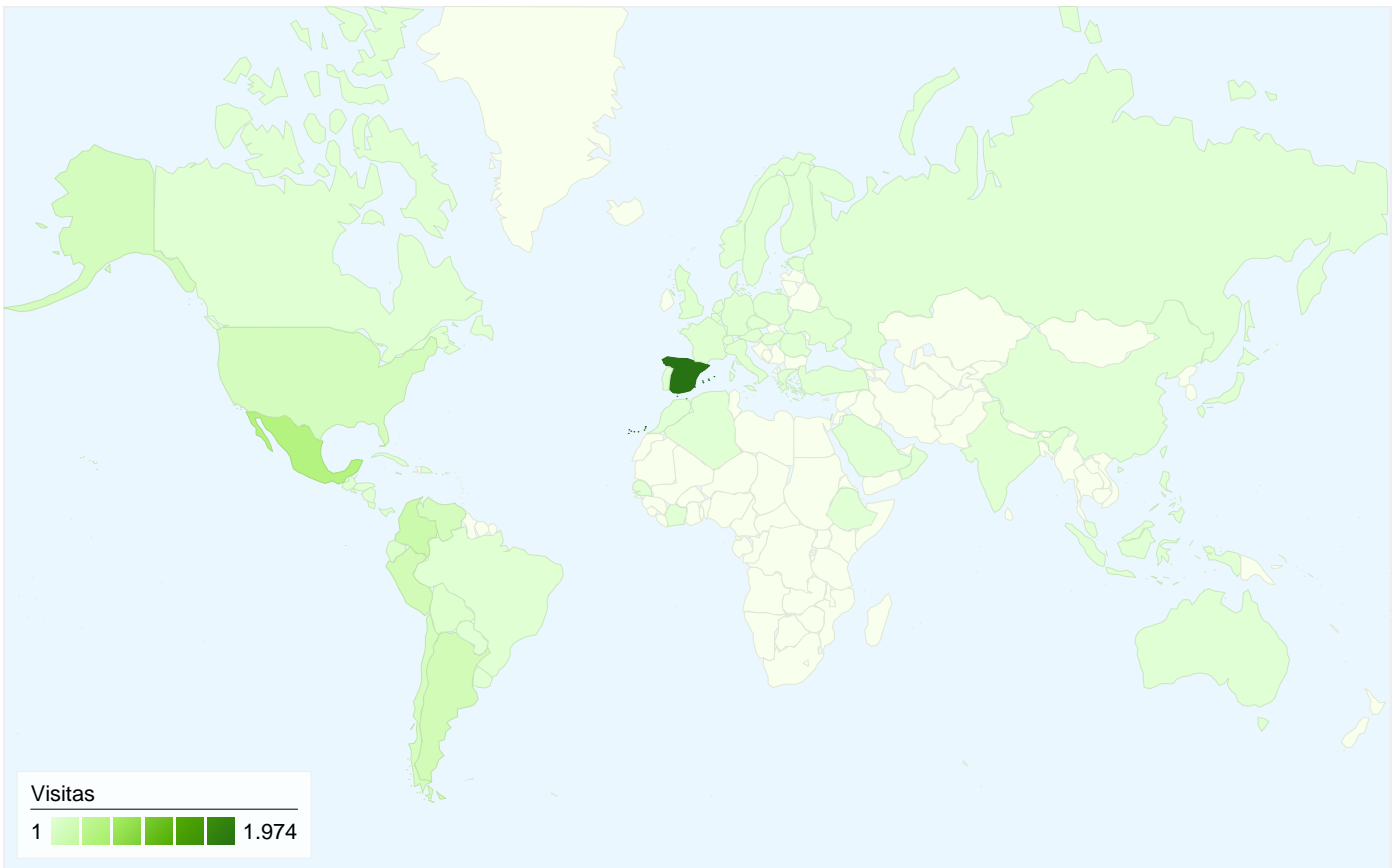

Usuarios del sitio web
3.120

Gráfico de visitas por ubicación world

Visión general de las fuentes de tráfico

- **Motores de búsqueda**
2.815,00 (72,40%)
- **Tráfico directo**
553,00 (14,22%)
- **Sitios web de referencia**
520,00 (13,37%)

Todas las fuentes de tráfico han enviado un total de 3.888 visitas.

 14,22% Tráfico directo

 13,37% Sitios web de referencia

 72,40% Motores de búsqueda

- Motores de búsqueda
2.815,00 (72,40%)
- Tráfico directo
553,00 (14,22%)
- Sitios web de referencia
520,00 (13,37%)

3.888 visitas provinieron de 65 países/territorios.

Uso del sitio

País/territorio	Visitas	Páginas/visita	Promedio de tiempo en el sitio	Porcentaje de visitas nuevas	Porcentaje de abandonos
Visitas 3.888 Porcentaje del total del sitio: 100,00%	Páginas/visita 2,92 Promedio del sitio: 2,92 (0,00%)	Promedio de tiempo en el sitio 00:02:07 Promedio del sitio: 00:02:07 (0,00%)	Porcentaje de visitas nuevas 74,59% Promedio del sitio: 74,54% (0,07%)	Porcentaje de abandonos 60,60% Promedio del sitio: 60,60% (0,00%)	
Spain	1.974	4,17	00:03:26	56,79%	42,05%
Mexico	500	1,53	00:00:39	96,00%	83,00%
Colombia	235	1,40	00:00:45	94,89%	82,55%
Peru	176	1,43	00:00:45	96,02%	77,27%
Argentina	176	1,67	00:00:44	90,91%	81,82%
Venezuela	128	1,39	00:00:34	94,53%	82,81%
United States	127	1,94	00:00:31	91,34%	70,08%
Chile	119	1,21	00:00:16	95,80%	89,08%
Puerto Rico	50	1,36	00:00:11	94,00%	82,00%
Ecuador	49	1,55	00:00:53	100,00%	81,63%