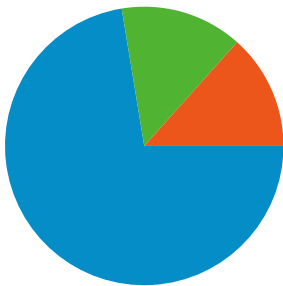

Uso del sitio

3.888 Visitas

60,60% Porcentaje de abandonos

11.339 Páginas vistas

00:02:07 Promedio de tiempo en el sitio

2,92 Páginas/visita

74,54% Porcentaje de visitas nuevas

Visión general de usuarios

Usuarios del sitio web
3.120

Gráfico de visitas por ubicación world

Visión general de las fuentes de tráfico

- **Motores de búsqueda**
2.815,00 (72,40%)
- **Tráfico directo**
553,00 (14,22%)
- **Sitios web de referencia**
520,00 (13,37%)

3.888 visitas provinieron de 65 países/territorios.

Uso del sitio

País/territorio	Visitas	Páginas/visita	Promedio de tiempo en el sitio	Porcentaje de visitas nuevas	Porcentaje de abandonos
Visitas 3.888 Porcentaje del total del sitio: 100,00%	Páginas/visita 2,92 Promedio del sitio: 2,92 (0,00%)	Promedio de tiempo en el sitio 00:02:07 Promedio del sitio: 00:02:07 (0,00%)	Porcentaje de visitas nuevas 74,59% Promedio del sitio: 74,54% (0,07%)	Porcentaje de abandonos 60,60% Promedio del sitio: 60,60% (0,00%)	
Spain	1.974	4,17	00:03:26	56,79%	42,05%
Mexico	500	1,53	00:00:39	96,00%	83,00%
Colombia	235	1,40	00:00:45	94,89%	82,55%
Peru	176	1,43	00:00:45	96,02%	77,27%
Argentina	176	1,67	00:00:44	90,91%	81,82%
Venezuela	128	1,39	00:00:34	94,53%	82,81%
United States	127	1,94	00:00:31	91,34%	70,08%
Chile	119	1,21	00:00:16	95,80%	89,08%
Puerto Rico	50	1,36	00:00:11	94,00%	82,00%
Ecuador	49	1,55	00:00:53	100,00%	81,63%

Visión general del contenido

En comparación con: Sitio

Las páginas de este sitio se han visitado un total de 11.339 veces.

11.339 Páginas vistas

8.468 Visitas únicas

60,60% Porcentaje de abandonos

Contenido principal