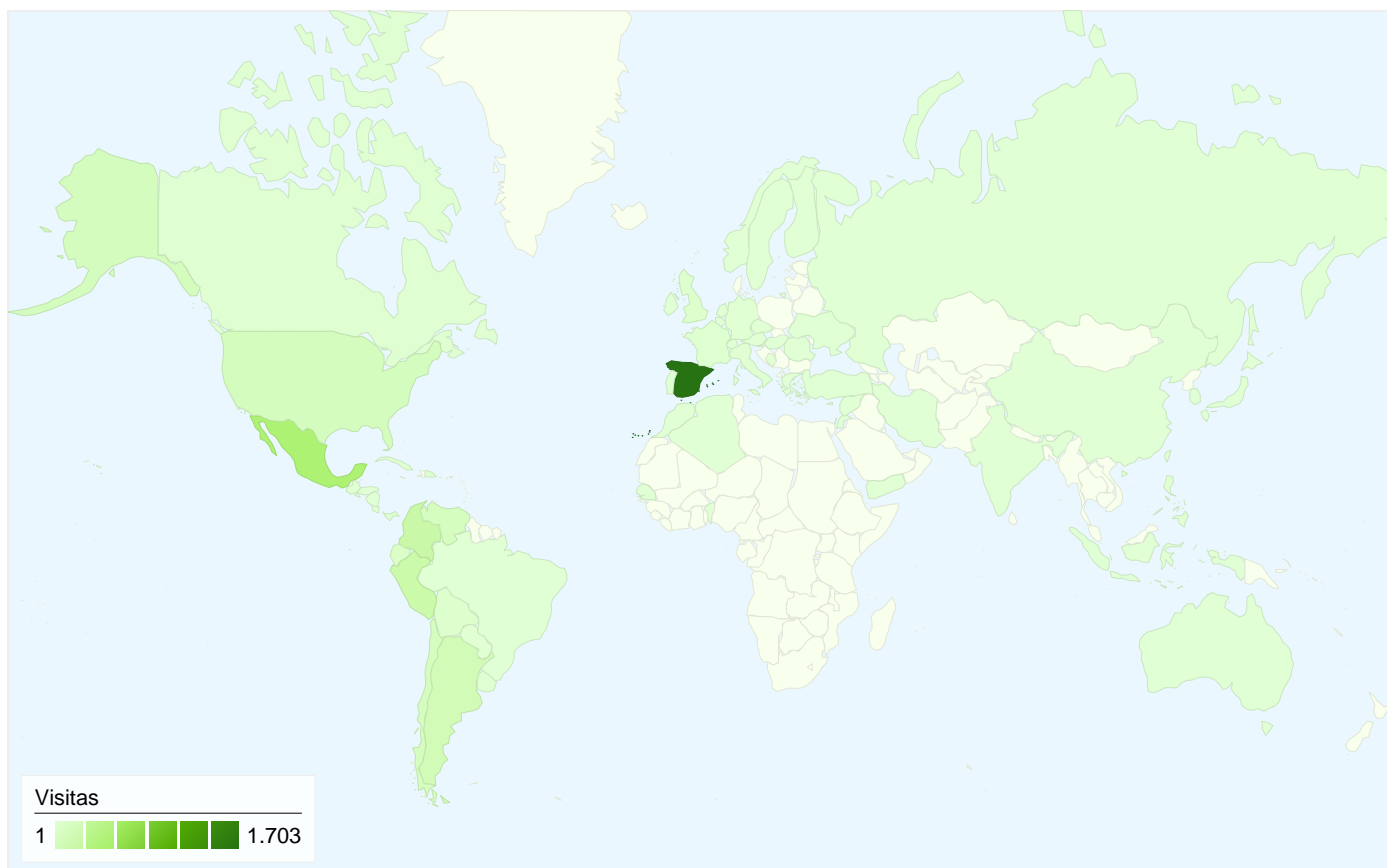

Las 3.529 visitas provinieron de 65 países/territorios.

Uso del sitio

País/territorio	Visitas	Páginas/visita	Promedio de tiempo en el sitio	Porcentaje de visitas nuevas	Porcentaje de rebote
Visitas 3.529 Porcentaje del total del sitio: 100,00%	Páginas/visita 2,76 Promedio del sitio: 2,76 (0,00%)	Promedio de tiempo en el sitio 00:01:39 Promedio del sitio: 00:01:39 (0,00%)	Porcentaje de visitas nuevas 79,46% Promedio del sitio: 79,43% (0,04%)	Porcentaje de rebote 65,37% Promedio del sitio: 65,37% (0,00%)	
Spain	1.703	3,95	00:02:28	63,30%	50,62%
Mexico	486	1,51	00:00:51	96,09%	80,25%
Colombia	225	1,67	00:00:45	95,11%	82,22%
Peru	207	1,64	00:00:50	95,65%	79,71%
Argentina	154	1,53	00:00:42	94,81%	80,52%
United States	109	1,76	00:00:49	95,41%	74,31%
Chile	106	1,44	00:00:39	97,17%	78,30%
Venezuela	106	1,32	00:00:23	96,23%	90,57%
Ecuador	58	1,66	00:00:48	96,55%	79,31%
Bolivia	39	1,82	00:01:37	97,44%	79,49%

1 - 10 de 65