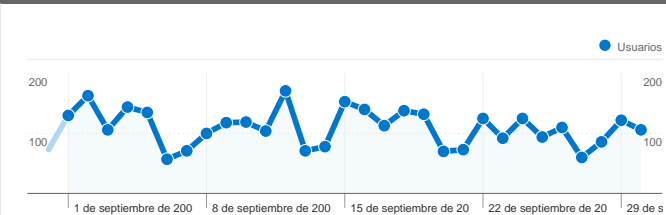

Uso del sitio

**3.529** Visitas

**65,37%** Porcentaje de rebote

**9.749** Páginas vistas

**00:01:39** Promedio de tiempo en el sitio

**2,76** Páginas/visita

**79,43%** Porcentaje de visitas nuevas

Visión general de usuarios

**Usuarios**  
**3.004**

Gráfico de visitas por ubicación world

Visión general de las fuentes de tráfico

- **Motores de búsqueda**  
2.597,00 (73,59%)
- **Sitios web de referencia**  
496,00 (14,05%)
- **Tráfico directo**  
436,00 (12,35%)

# Visión general de usuarios

En comparación con: Sitio

**3.004 usuarios han visitado este sitio.**

**3.529** Visitas

**3.004** Usuarios únicos absolutos

**9.749** Páginas vistas

**2,76** Promedio de páginas vistas

1 - 10 de 65

Las páginas de este sitio se han visitado un total de 9.749 veces.

 **9.749** Páginas vistas

 **7.804** Vistas únicas

 **65,37%** Porcentaje de rebote