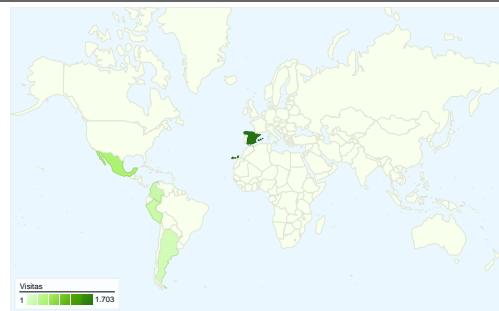

Uso del sitio

**3.529** Visitas

**65,37%** Porcentaje de rebote

**9.749** Páginas vistas

**00:01:39** Promedio de tiempo en el sitio

**2,76** Páginas/visita

**79,43%** Porcentaje de visitas nuevas

Visión general de usuarios

**Usuarios**  
**3.004**

Gráfico de visitas por ubicación world

Visión general de las fuentes de tráfico

- **Motores de búsqueda**  
2.597,00 (73,59%)
- **Sitios web de referencia**  
496,00 (14,05%)
- **Tráfico directo**  
436,00 (12,35%)

Todas las fuentes de tráfico han enviado un total de 3.529 visitas.

12,35% Tráfico directo

14,05% Sitios web de referencia

73,59% Motores de búsqueda

1 - 10 de 65

Las páginas de este sitio se han visitado un total de 9.749 veces.

 **9.749** Páginas vistas

 **7.804** Vistas únicas

 **65,37%** Porcentaje de rebote