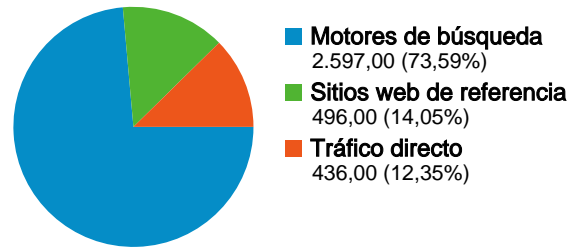

# Visión general de usuarios

En comparación con: Sitio

**3.004 usuarios han visitado este sitio.**

**3.529** Visitas

**3.004** Usuarios únicos absolutos

**9.749** Páginas vistas

**2,76** Promedio de páginas vistas

## Perfil técnico

Navegador	Visitas	Porcentaje de visitas	Velocidad de conexión	Visitas	Porcentaje de visitas
Internet Explorer	2.336	66,19%	Unknown	1.178	33,38%
Firefox	970	27,49%	DSL	1.018	28,85%
Safari	111	3,15%	T1	903	25,59%
Chrome	35	0,99%	Cable	365	10,34%
Mozilla	29	0,82%	Dialup	60	1,70%

Todas las fuentes de tráfico han enviado un total de 3.529 visitas.

12,35% Tráfico directo

14,05% Sitios web de referencia

73,59% Motores de búsqueda