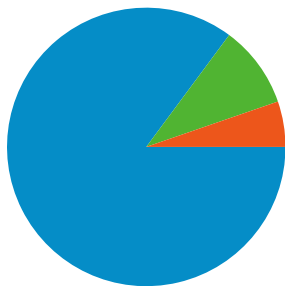

Uso del sitio

2.519 Visitas

74,55% Porcentaje de rebote

5.142 Páginas vistas

00:01:02 Promedio de tiempo en el sitio

2,04 Páginas/visita

88,77% Porcentaje de visitas nuevas

Visión general de usuarios

Usuarios
2.329

Gráfico de visitas por ubicación world

Visión general de las fuentes de tráfico

- **Motores de búsqueda**
2.145,00 (85,15%)
- **Sitios web de referencia**
241,00 (9,57%)
- **Tráfico directo**
133,00 (5,28%)

Visión general del contenido

Páginas	Páginas vistas	Porcentaje de páginas vistas
/	580	11,28%
/?q=es/node/190	127	2,47%
/?q=es/node/482	113	2,20%
/?q=es/node/801	105	2,04%
/?q=en	103	2,00%

2.329 usuarios han visitado este sitio.

1 - 10 de 62

Visión general del contenido

En comparación con: Sitio

Las páginas de este sitio se han visitado un total de 5.142 veces.

 **5.142** Páginas vistas

 **4.130** Vistas únicas

 **74,55%** Porcentaje de rebote