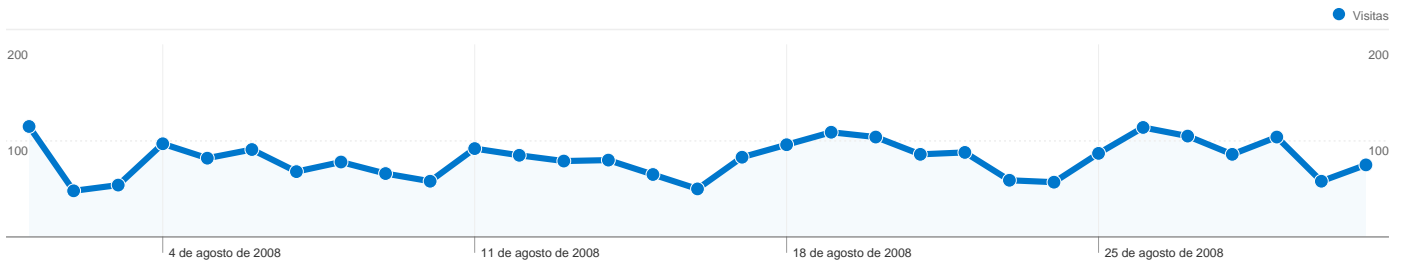

Todas las fuentes de tráfico han enviado un total de 2.519 visitas.

5,28% Tráfico directo

9,57% Sitios web de referencia

85,15% Motores de búsqueda