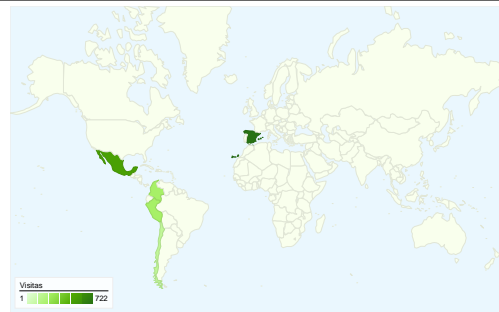

Uso del sitio

2.519 Visitas

74,55% Porcentaje de rebote

5.142 Páginas vistas

00:01:02 Promedio de tiempo en el sitio

2,04 Páginas/visita

88,77% Porcentaje de visitas nuevas

Visión general de usuarios

Usuarios
2.329

Gráfico de visitas por ubicación world

Visión general de las fuentes de tráfico

- **Motores de búsqueda**
2.145,00 (85,15%)
- **Sitios web de referencia**
241,00 (9,57%)
- **Tráfico directo**
133,00 (5,28%)

Todas las fuentes de tráfico han enviado un total de 2.519 visitas.

5,28% Tráfico directo

9,57% Sitios web de referencia

85,15% Motores de búsqueda

- Motores de búsqueda
2.145,00 (85,15%)
- Sitios web de referencia
241,00 (9,57%)
- Tráfico directo
133,00 (5,28%)

Uso del sitio

País/territorio	Visitas	Páginas/visita	Promedio de tiempo en el sitio	Porcentaje de visitas nuevas	Porcentaje de rebote
Spain	722	3,27	00:02:13	72,16%	60,39%
Mexico	527	1,50	00:00:36	96,02%	78,75%
Colombia	235	1,23	00:00:20	94,47%	85,96%
Peru	235	1,49	00:00:35	97,02%	80,00%
Chile	129	1,43	00:00:30	96,90%	82,95%
Argentina	123	1,50	00:00:25	95,93%	82,93%
United States	88	2,14	00:00:56	93,18%	79,55%
Venezuela	77	1,48	00:00:20	96,10%	83,12%
Bolivia	44	1,23	00:00:53	97,73%	86,36%
Puerto Rico	36	1,61	00:00:27	100,00%	80,56%