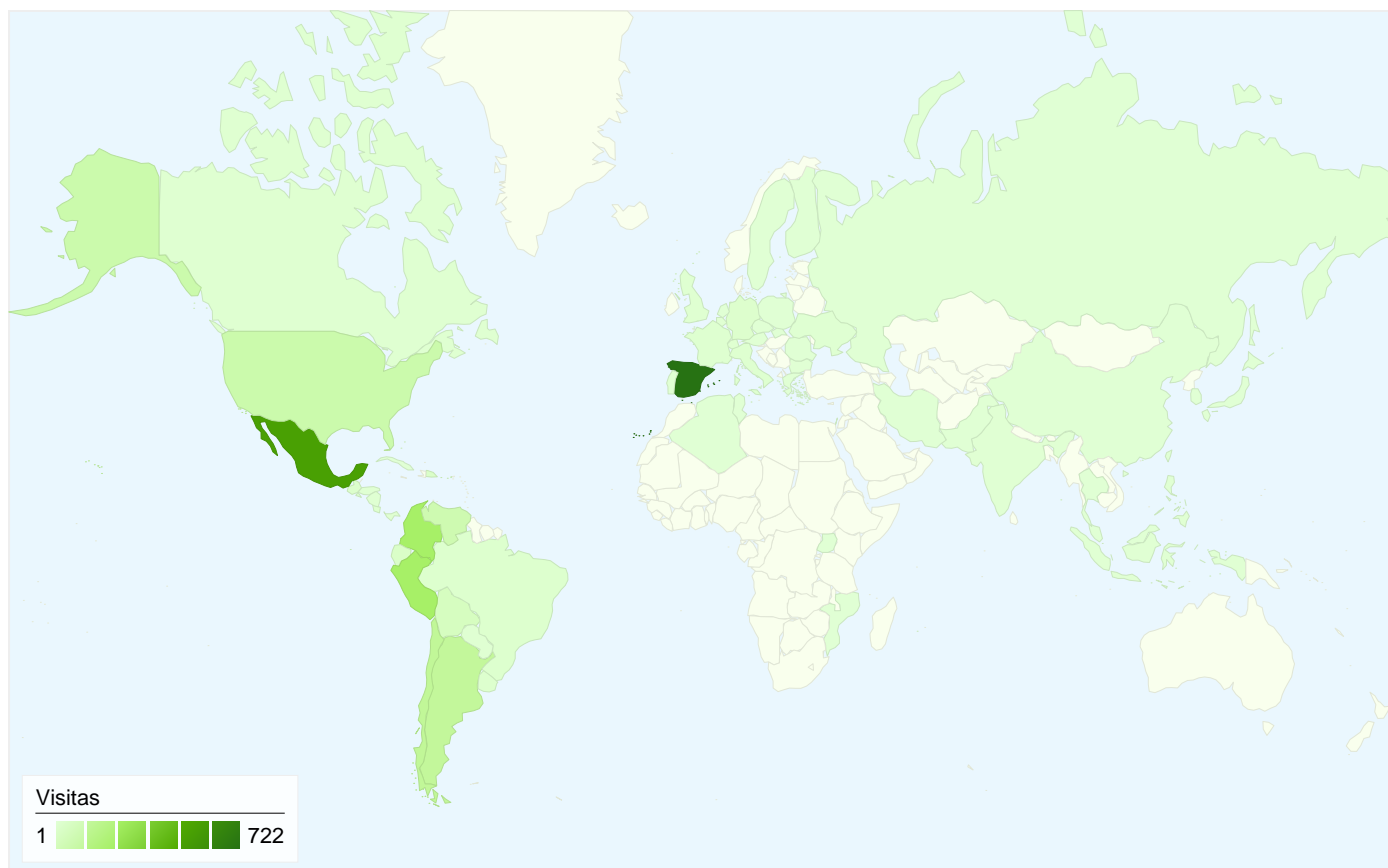

Las 2.519 visitas provinieron de 62 países/territorios.

Uso del sitio

País/territorio	Visitas	Páginas/visita	Promedio de tiempo en el sitio	Porcentaje de visitas nuevas	Porcentaje de rebote
Spain	722	3,27	00:02:13	72,16%	60,39%
Mexico	527	1,50	00:00:36	96,02%	78,75%
Colombia	235	1,23	00:00:20	94,47%	85,96%
Peru	235	1,49	00:00:35	97,02%	80,00%
Chile	129	1,43	00:00:30	96,90%	82,95%
Argentina	123	1,50	00:00:25	95,93%	82,93%
United States	88	2,14	00:00:56	93,18%	79,55%
Venezuela	77	1,48	00:00:20	96,10%	83,12%
Bolivia	44	1,23	00:00:53	97,73%	86,36%
Puerto Rico	36	1,61	00:00:27	100,00%	80,56%

1 - 10 de 62