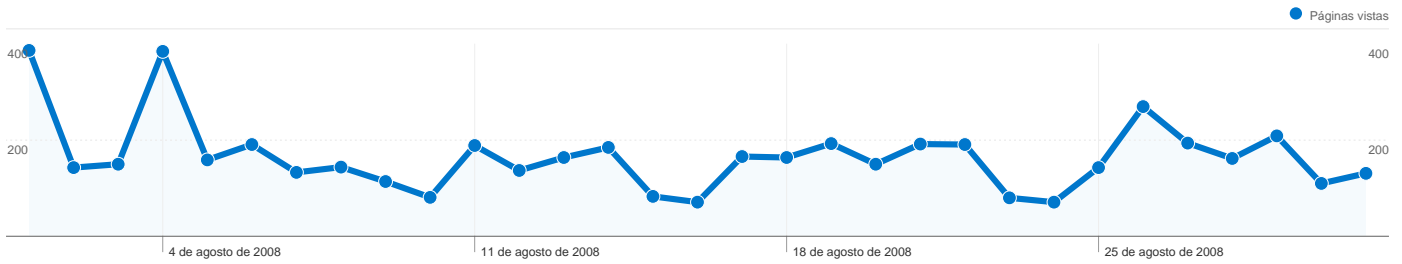

Palabras clave	Visitas	Porcentaje de visitas
pensamiento concreto	56	2,61%
i	48	2,24%
matematicas pasadas	39	1,82%
pensamiento formal	29	1,35%
i-math	27	1,26%

Las 2.519 visitas provinieron de 62 países/territorios.

Uso del sitio

País/territorio	Visitas	Páginas/visita	Promedio de tiempo en el sitio	Porcentaje de visitas nuevas	Porcentaje de rebote
Spain	722	3,27	00:02:13	72,16%	60,39%
Mexico	527	1,50	00:00:36	96,02%	78,75%
Colombia	235	1,23	00:00:20	94,47%	85,96%
Peru	235	1,49	00:00:35	97,02%	80,00%
Chile	129	1,43	00:00:30	96,90%	82,95%
Argentina	123	1,50	00:00:25	95,93%	82,93%
United States	88	2,14	00:00:56	93,18%	79,55%
Venezuela	77	1,48	00:00:20	96,10%	83,12%
Bolivia	44	1,23	00:00:53	97,73%	86,36%
Puerto Rico	36	1,61	00:00:27	100,00%	80,56%

1 - 10 de 62

Visión general del contenido

En comparación con: Sitio

Las páginas de este sitio se han visitado un total de 5.142 veces.

 **5.142** Páginas vistas

 **4.130** Vistas únicas

 **74,55%** Porcentaje de rebote