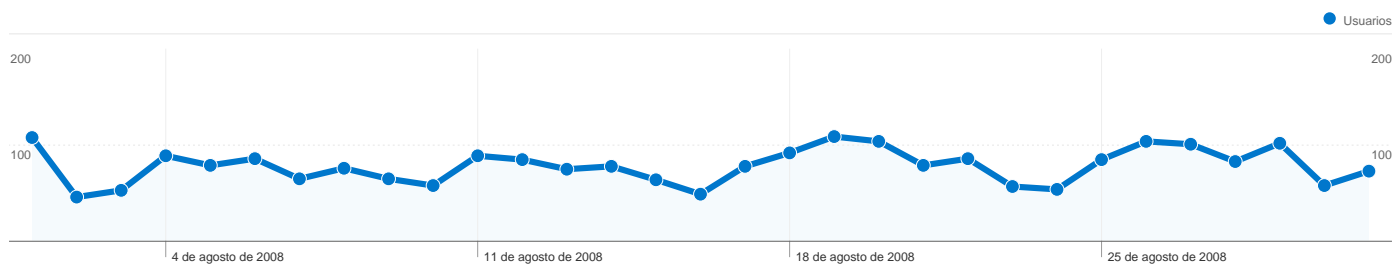

Uso del sitio

2.519 Visitas

74,55% Porcentaje de rebote

5.142 Páginas vistas

00:01:02 Promedio de tiempo en el sitio

2,04 Páginas/visita

88,77% Porcentaje de visitas nuevas

Visión general de usuarios

Usuarios
2.329

Gráfico de visitas por ubicación world

Visión general de las fuentes de tráfico

- **Motores de búsqueda**
2.145,00 (85,15%)
- **Sitios web de referencia**
241,00 (9,57%)
- **Tráfico directo**
133,00 (5,28%)

Visión general del contenido

Páginas	Páginas vistas	Porcentaje de páginas vistas
/	580	11,28%
/?q=es/node/190	127	2,47%
/?q=es/node/482	113	2,20%
/?q=es/node/801	105	2,04%
/?q=en	103	2,00%

2.329 usuarios han visitado este sitio.

 **2.519** Visitas

 **2.329** Usuarios únicos absolutos

 **5.142** Páginas vistas

 **2,04** Promedio de páginas vistas

 **00:01:02** Tiempo en el sitio

 **74,55%** Porcentaje de rebote

 **88,84%** Nuevas visitas