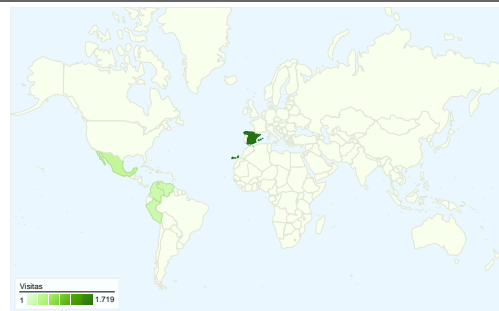

Uso del sitio

3.514 Visitas

66,82% Porcentaje de rebote

8.631 Páginas vistas

00:01:30 Promedio de tiempo en el sitio

2,46 Páginas/visita

71,66% Porcentaje de visitas nuevas

Visión general de usuarios

Usuarios del sitio web
2.758

Gráfico de visitas por ubicación world

Visión general de las fuentes de tráfico

- **Motores de búsqueda**
2.392,00 (68,07%)
- **Tráfico directo**
610,00 (17,36%)
- **Sitios web de referencia**
512,00 (14,57%)

Visión general de las fuentes de tráfico

01/07/2009 - 31/07/2009

En comparación con: Sitio

Todas las fuentes de tráfico han enviado un total de 3.514 visitas.

17,36% Tráfico directo

14,57% Sitios web de referencia

3.514 visitas provinieron de 71 países/territorios.

Uso del sitio

| País/territorio | Visitas | Páginas/visita | Promedio de tiempo en el sitio | Porcentaje de visitas nuevas | Porcentaje de rebote |
|-----------------|---------|----------------|--------------------------------|------------------------------|----------------------|
| Spain | 1.719 | 3,17 | 00:02:05 | 52,18% | 55,38% |
| Mexico | 310 | 1,44 | 00:00:54 | 94,84% | 79,03% |
| Colombia | 203 | 1,61 | 00:00:33 | 96,55% | 81,28% |
| Peru | 201 | 1,90 | 00:00:52 | 88,06% | 85,07% |
| Venezuela | 191 | 1,36 | 00:00:52 | 93,72% | 82,20% |
| Argentina | 152 | 1,99 | 00:00:46 | 96,05% | 78,29% |
| Chile | 128 | 1,77 | 00:00:45 | 97,66% | 80,47% |
| United States | 107 | 2,19 | 00:01:16 | 83,18% | 66,36% |
| Bolivia | 42 | 1,29 | 00:00:41 | 97,62% | 83,33% |
| Germany | 36 | 3,56 | 00:01:39 | 69,44% | 50,00% |