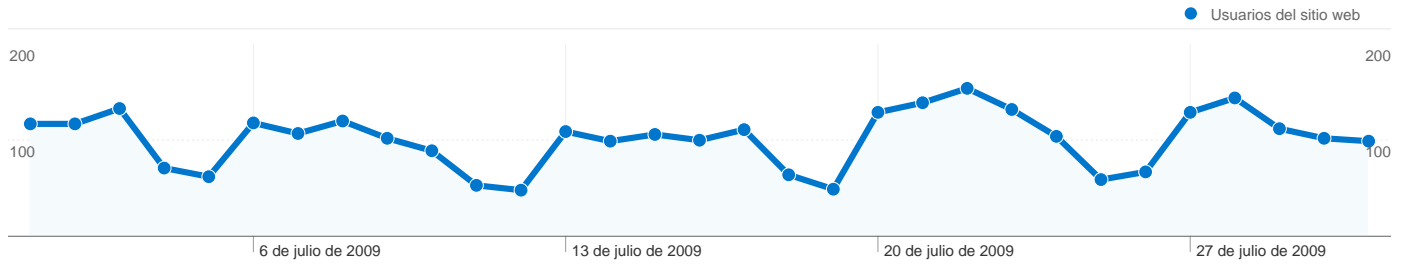

Uso del sitio

3.514 Visitas

66,82% Porcentaje de rebote

8.631 Páginas vistas

00:01:30 Promedio de tiempo en el sitio

2,46 Páginas/visita

71,66% Porcentaje de visitas nuevas

Visión general de usuarios

Usuarios del sitio web
2.758

Gráfico de visitas por ubicación world

Visión general de las fuentes de tráfico

- **Motores de búsqueda**
2.392,00 (68,07%)
- **Tráfico directo**
610,00 (17,36%)
- **Sitios web de referencia**
512,00 (14,57%)

Visión general de usuarios

En comparación con: Sitio

2.758 usuarios han visitado este sitio.

3.514 Visitas

2.758 Usuario único absoluto

8.631 Páginas vistas

2,46 Promedio de páginas vistas

00:01:30 Tiempo en el sitio

Visión general de las fuentes de tráfico

01/07/2009 - 31/07/2009

En comparación con: Sitio

Todas las fuentes de tráfico han enviado un total de 3.514 visitas.

17,36% Tráfico directo

14,57% Sitios web de referencia