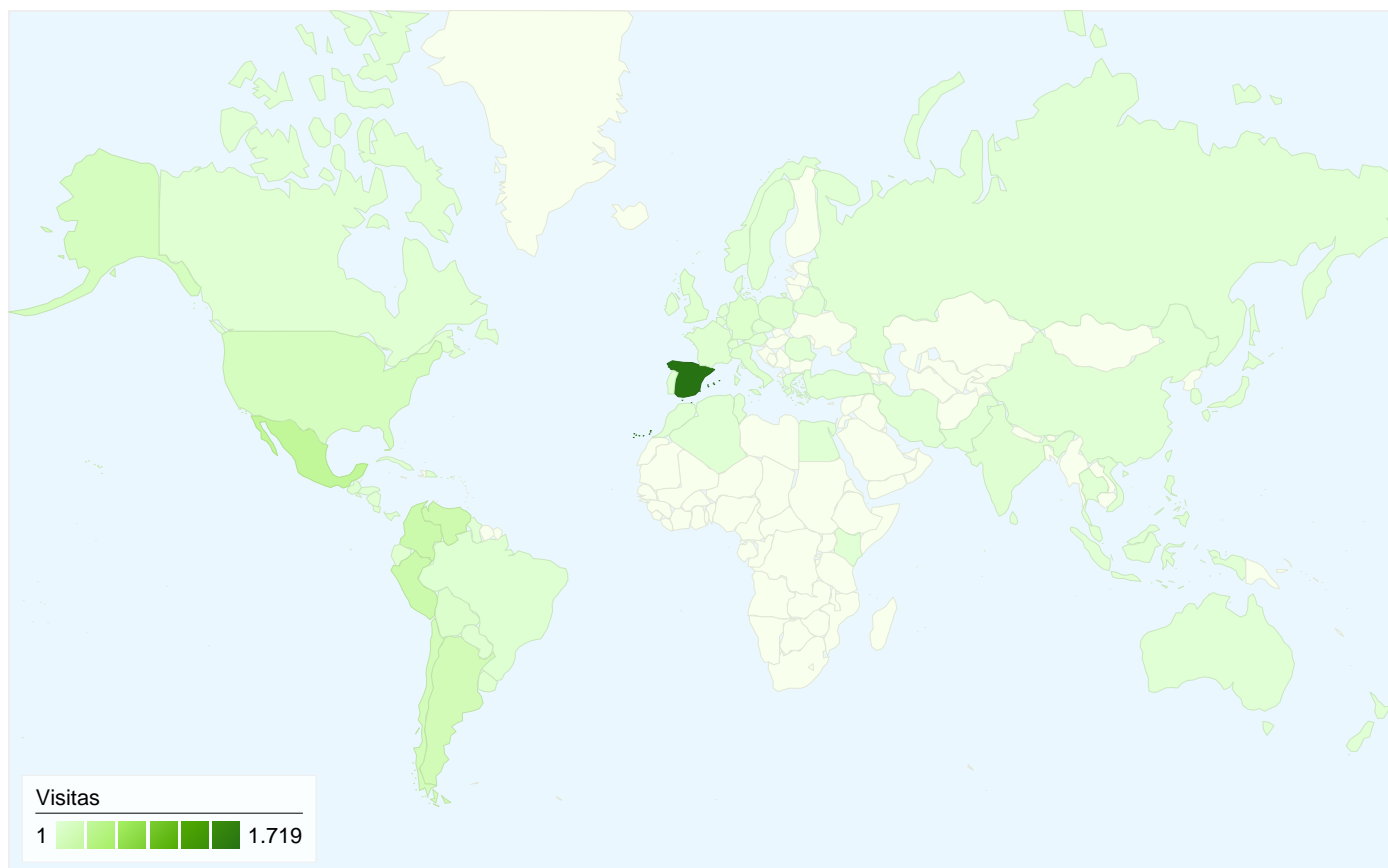

Usuarios del sitio web
2.758

Gráfico de visitas por ubicación world

Visión general de las fuentes de tráfico

- **Motores de búsqueda**
2.392,00 (68,07%)
- **Tráfico directo**
610,00 (17,36%)
- **Sitios web de referencia**
512,00 (14,57%)

Visión general de las fuentes de tráfico

01/07/2009 - 31/07/2009

En comparación con: Sitio

Todas las fuentes de tráfico han enviado un total de 3.514 visitas.

17,36% Tráfico directo

14,57% Sitios web de referencia

3.514 visitas provinieron de 71 países/territorios.

Uso del sitio

| País/territorio | Visitas | Páginas/visita | Promedio de tiempo en el sitio | Porcentaje de visitas nuevas | Porcentaje de rebote |
|-----------------|---------|----------------|--------------------------------|------------------------------|----------------------|
| Spain | 1.719 | 3,17 | 00:02:05 | 52,18% | 55,38% |
| Mexico | 310 | 1,44 | 00:00:54 | 94,84% | 79,03% |
| Colombia | 203 | 1,61 | 00:00:33 | 96,55% | 81,28% |
| Peru | 201 | 1,90 | 00:00:52 | 88,06% | 85,07% |
| Venezuela | 191 | 1,36 | 00:00:52 | 93,72% | 82,20% |
| Argentina | 152 | 1,99 | 00:00:46 | 96,05% | 78,29% |
| Chile | 128 | 1,77 | 00:00:45 | 97,66% | 80,47% |
| United States | 107 | 2,19 | 00:01:16 | 83,18% | 66,36% |
| Bolivia | 42 | 1,29 | 00:00:41 | 97,62% | 83,33% |
| Germany | 36 | 3,56 | 00:01:39 | 69,44% | 50,00% |

1 - 10 de 71

Visión general del contenido

En comparación con: Sitio

Las páginas de este sitio se han visitado un total de 8.631 veces.

 **8.631** Páginas vistas

 **6.701** Visitas únicas

 **66,82%** Porcentaje de rebote