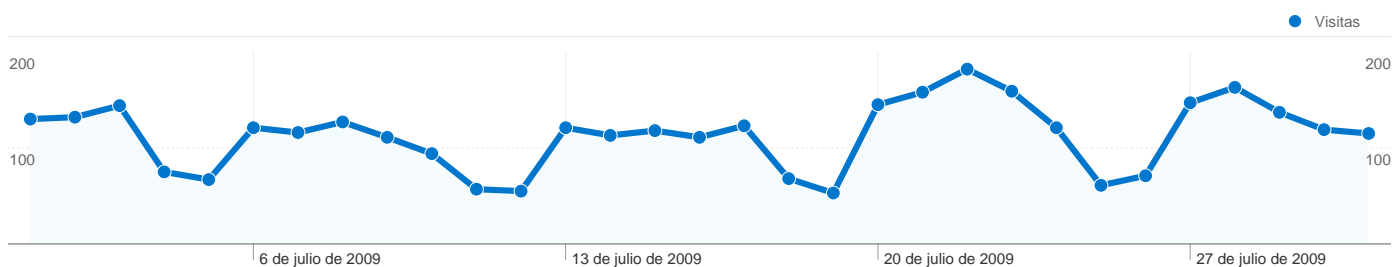

Uso del sitio

3.514 Visitas

66,82% Porcentaje de rebote

8.631 Páginas vistas

00:01:30 Promedio de tiempo en el sitio

2,46 Páginas/visita

71,66% Porcentaje de visitas nuevas

Visión general de usuarios

Visión general de usuarios

En comparación con: Sitio

2.758 usuarios han visitado este sitio.

3.514 Visitas

2.758 Usuario único absoluto

8.631 Páginas vistas

2,46 Promedio de páginas vistas

00:01:30 Tiempo en el sitio

Visión general de las fuentes de tráfico

01/07/2009 - 31/07/2009

En comparación con: Sitio

Todas las fuentes de tráfico han enviado un total de 3.514 visitas.

17,36% Tráfico directo

14,57% Sitios web de referencia