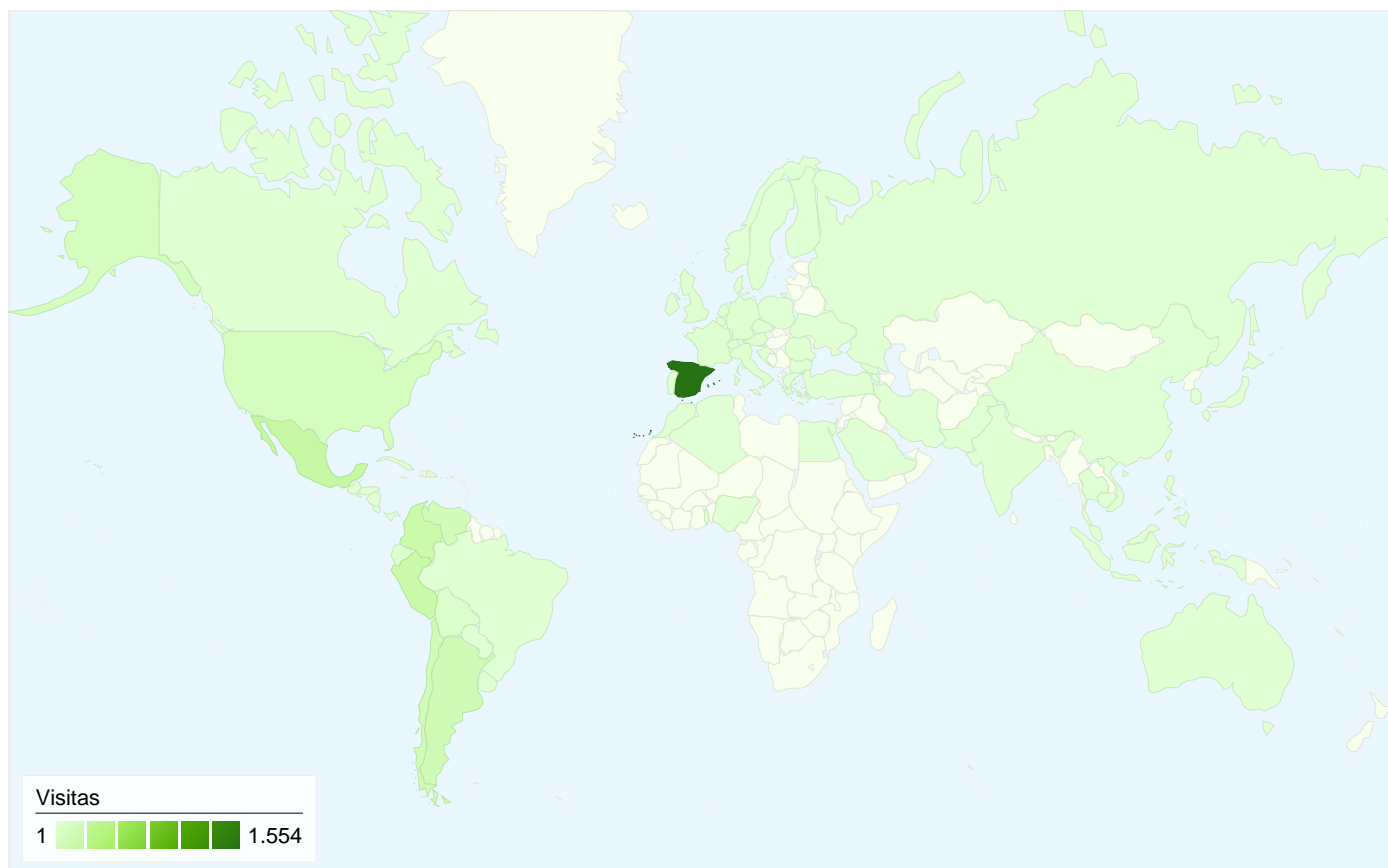

Las 3.111 visitas provinieron de 73 países/territorios.

Uso del sitio

País/territorio	Visitas	Páginas/visita	Promedio de tiempo en el sitio	Porcentaje de visitas nuevas	Porcentaje de rebote
Visitas 3.111 Porcentaje del total del sitio: 100,00%	Páginas/visita 2,84 Promedio del sitio: 2,84 (0,00%)	Promedio de tiempo en el sitio 00:02:13 Promedio del sitio: 00:02:13 (0,00%)	Porcentaje de visitas nuevas 80,71% Promedio del sitio: 80,68% (0,04%)	Porcentaje de rebote 63,87% Promedio del sitio: 63,87% (0,00%)	
Spain	1.554	3,92	00:02:52	66,67%	52,25%
Mexico	230	1,74	00:00:52	92,61%	72,61%
Peru	196	1,49	00:00:28	95,92%	79,08%
Colombia	189	1,43	00:00:42	98,41%	82,01%
Argentina	142	1,61	00:00:49	92,96%	79,58%
Chile	136	1,46	00:00:26	96,32%	81,62%
Venezuela	116	1,27	00:00:21	99,14%	84,48%
United States	95	2,20	00:00:47	89,47%	64,21%
Bolivia	48	1,50	00:01:06	95,83%	79,17%
Ecuador	31	1,48	00:00:28	100,00%	77,42%

1 - 10 de 73