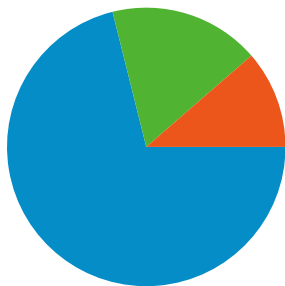

Uso del sitio

**3.111** Visitas

**63,87%** Porcentaje de rebote

**8.822** Páginas vistas

**00:02:13** Promedio de tiempo en el sitio

**2,84** Páginas/visita

**80,68%** Porcentaje de visitas nuevas

Visión general de usuarios

**Usuarios**  
**2.651**

Gráfico de visitas por ubicación world

Visión general de las fuentes de tráfico

- **Motores de búsqueda**  
2.212,00 (71,10%)
- **Sitios web de referencia**  
545,00 (17,52%)
- **Tráfico directo**  
354,00 (11,38%)

Visión general del contenido

Páginas	Páginas vistas	Porcentaje de páginas vistas
/	1.282	14,53%
/?q=en	308	3,49%
/?q=es/node/801	295	3,34%
/?q=es/node/885	203	2,30%
/?q=es/node/60	202	2,29%

**2.651 usuarios han visitado este sitio.**

# Visión general del contenido

En comparación con: Sitio

Las páginas de este sitio se han visitado un total de 8.822 veces.

 **8.822** Páginas vistas

 **6.697** Vistas únicas

 **63,87%** Porcentaje de rebote