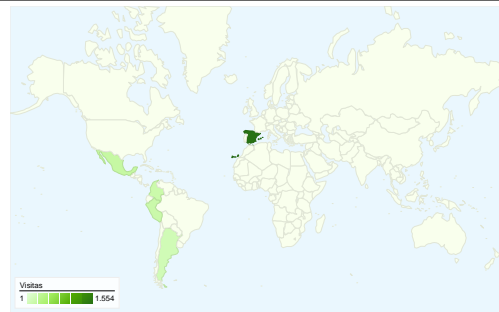

Uso del sitio

**3.111** Visitas

**63,87%** Porcentaje de rebote

**8.822** Páginas vistas

**00:02:13** Promedio de tiempo en el sitio

**2,84** Páginas/visita

**80,68%** Porcentaje de visitas nuevas

Visión general de usuarios

**Usuarios**  
**2.651**

Gráfico de visitas por ubicación world

Visión general de las fuentes de tráfico

- **Motores de búsqueda**  
2.212,00 (71,10%)
- **Sitios web de referencia**  
545,00 (17,52%)
- **Tráfico directo**  
354,00 (11,38%)

# Visión general de las fuentes de tráfico

01/07/2008 - 31/07/2008

En comparación con: Sitio

Todas las fuentes de tráfico han enviado un total de 3.111 visitas.

-  **11,38%** Tráfico directo
-  **17,52%** Sitios web de referencia
-  **71,10%** Motores de búsqueda