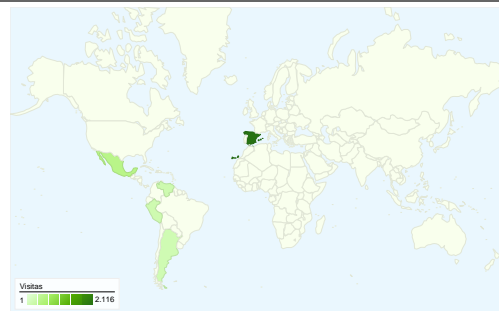

Uso del sitio

4.301 Visitas

69,12% Porcentaje de rebote

10.045 Páginas vistas

00:01:30 Promedio de tiempo en el sitio

2,34 Páginas/visita

78,19% Porcentaje de visitas nuevas

Visión general de usuarios

Usuarios del sitio web
3.615

Gráfico de visitas por ubicación world

Visión general de las fuentes de tráfico

- Motores de búsqueda
3.196,00 (74,31%)
- Sitios web de referencia
617,00 (14,35%)
- Tráfico directo
488,00 (11,35%)

Visión general de las fuentes de tráfico

01/06/2009 - 30/06/2009

En comparación con: Sitio

Todas las fuentes de tráfico han enviado un total de 4.301 visitas.

11,35% Tráfico directo

14,35% Sitios web de referencia

4.301 visitas provinieron de 77 países/territorios.

Uso del sitio

País/territorio	Visitas	Páginas/visita	Promedio de tiempo en el sitio	Porcentaje de visitas nuevas	Porcentaje de rebote
Spain	2.116	3,03	00:02:11	63,71%	58,22%
Mexico	470	1,44	00:00:53	95,74%	86,38%
Venezuela	234	1,38	00:00:59	94,44%	85,47%
Peru	227	1,50	00:00:36	93,39%	84,58%
Argentina	213	1,44	00:00:30	94,37%	85,45%
Colombia	204	1,70	00:00:37	93,63%	80,39%
Chile	164	1,63	00:01:07	95,12%	78,66%
United States	106	2,24	00:00:55	87,74%	67,92%
Bolivia	45	1,31	00:00:41	88,89%	84,44%
Ecuador	38	2,53	00:01:22	94,74%	76,32%