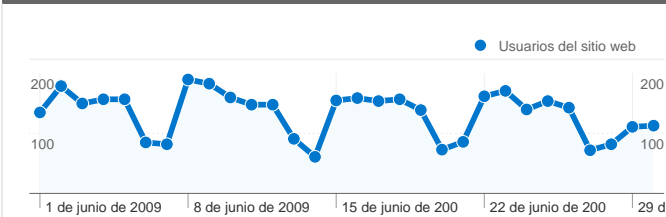

Uso del sitio

4.301 Visitas

69,12% Porcentaje de rebote

10.045 Páginas vistas

00:01:30 Promedio de tiempo en el sitio

2,34 Páginas/visita

78,19% Porcentaje de visitas nuevas

Visión general de usuarios

Usuarios del sitio web
3.615

Gráfico de visitas por ubicación world

Visión general de las fuentes de tráfico

- Motores de búsqueda
3.196,00 (74,31%)
- Sitios web de referencia
617,00 (14,35%)
- Tráfico directo
488,00 (11,35%)

Visión general de usuarios

En comparación con: Sitio

3.615 usuarios han visitado este sitio.

4.301 Visitas

3.615 Usuario único absoluto

10.045 Páginas vistas

2,34 Promedio de páginas vistas

00:01:30 Tiempo en el sitio

1 - 10 de 77

Visión general del contenido

En comparación con: Sitio

Las páginas de este sitio se han visitado un total de 10.045 veces.

 10.045 Páginas vistas

 7.932 Visitas únicas

 69,12% Porcentaje de rebote