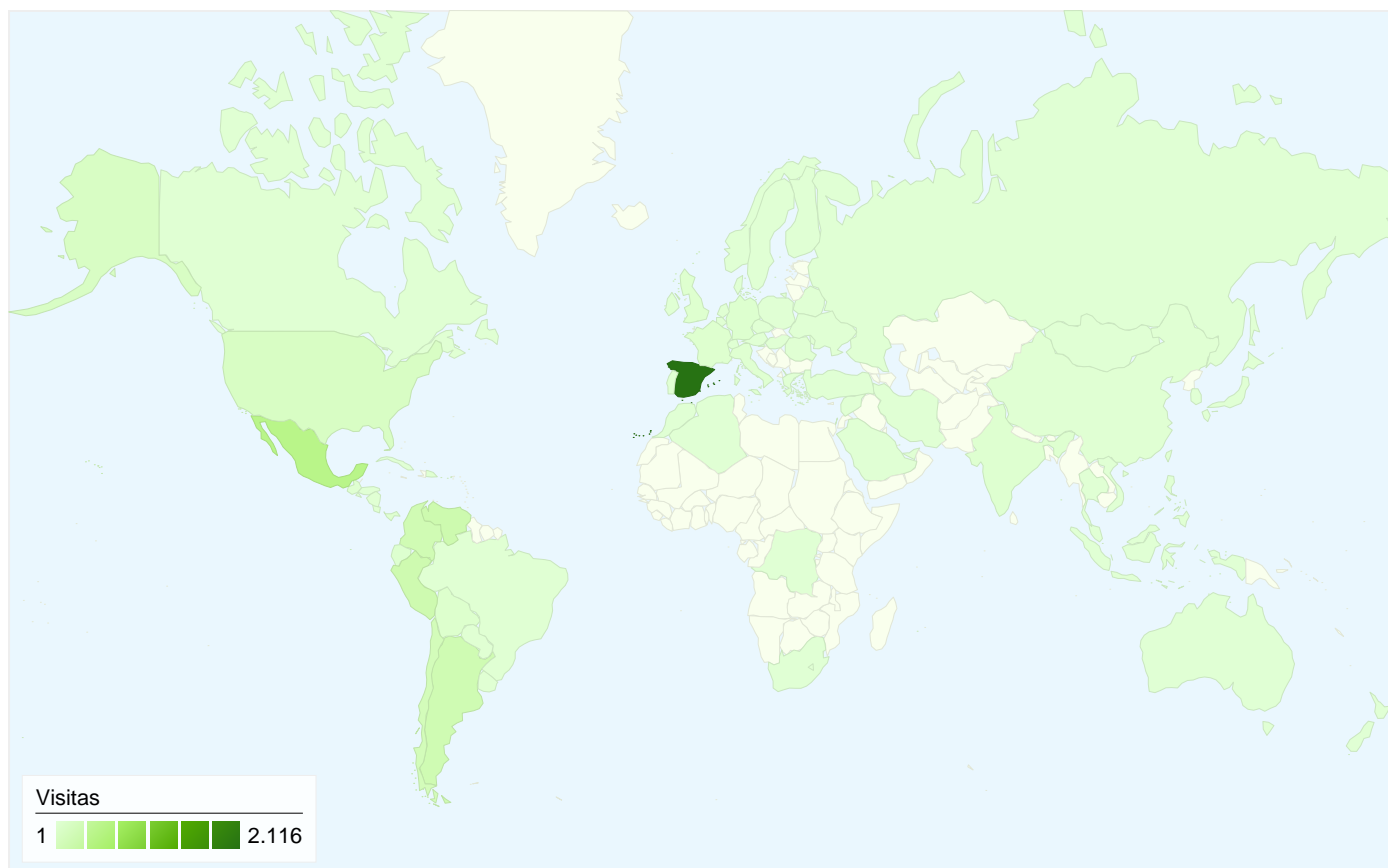

Usuarios del sitio web
3.615

Gráfico de visitas por ubicación world

Visión general de las fuentes de tráfico

- Motores de búsqueda
3.196,00 (74,31%)
- Sitios web de referencia
617,00 (14,35%)
- Tráfico directo
488,00 (11,35%)

Visión general de usuarios

En comparación con: Sitio

3.615 usuarios han visitado este sitio.

4.301 Visitas

3.615 Usuario único absoluto

10.045 Páginas vistas

2,34 Promedio de páginas vistas

00:01:30 Tiempo en el sitio

Visión general de las fuentes de tráfico

01/06/2009 - 30/06/2009

En comparación con: Sitio

Todas las fuentes de tráfico han enviado un total de 4.301 visitas.

11,35% Tráfico directo

14,35% Sitios web de referencia

4.301 visitas provinieron de 77 países/territorios.

Uso del sitio

País/territorio	Visitas	Páginas/visita	Promedio de tiempo en el sitio	Porcentaje de visitas nuevas	Porcentaje de rebote
Spain	2.116	3,03	00:02:11	63,71%	58,22%
Mexico	470	1,44	00:00:53	95,74%	86,38%
Venezuela	234	1,38	00:00:59	94,44%	85,47%
Peru	227	1,50	00:00:36	93,39%	84,58%
Argentina	213	1,44	00:00:30	94,37%	85,45%
Colombia	204	1,70	00:00:37	93,63%	80,39%
Chile	164	1,63	00:01:07	95,12%	78,66%
United States	106	2,24	00:00:55	87,74%	67,92%
Bolivia	45	1,31	00:00:41	88,89%	84,44%
Ecuador	38	2,53	00:01:22	94,74%	76,32%