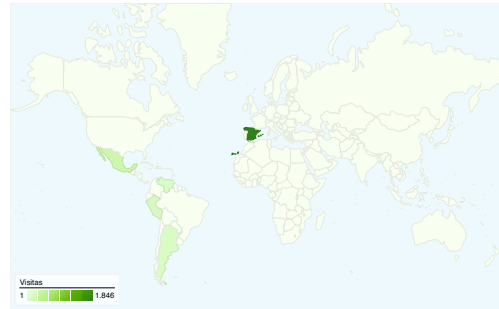

Uso del sitio

3.460 Visitas

63,79% Porcentaje de rebote

9.691 Páginas vistas

00:01:39 Promedio de tiempo en el sitio

2,80 Páginas/visita

75,43% Porcentaje de visitas nuevas

Visión general de usuarios

Usuarios
2.768

Gráfico de visitas por ubicación world

Visión general de las fuentes de tráfico

- **Motores de búsqueda**
2.424,00 (70,06%)
- **Sitios web de referencia**
678,00 (19,60%)
- **Tráfico directo**
358,00 (10,35%)

En comparación con: Sitio

2.768 usuarios han visitado este sitio.

3.460 Visitas

2.768 Usuarios únicos absolutos

9.691 Páginas vistas

2,80 Promedio de páginas vistas

00:01:39 Tiempo en el sitio

63,79% Porcentaje de rebote

Todas las fuentes de tráfico han enviado un total de 3.460 visitas.

10,35% Tráfico directo

19,60% Sitios web de referencia

70,06% Motores de búsqueda

- Motores de búsqueda
2.424,00 (70,06%)
- Sitios web de referencia
678,00 (19,60%)
- Tráfico directo
358,00 (10,35%)