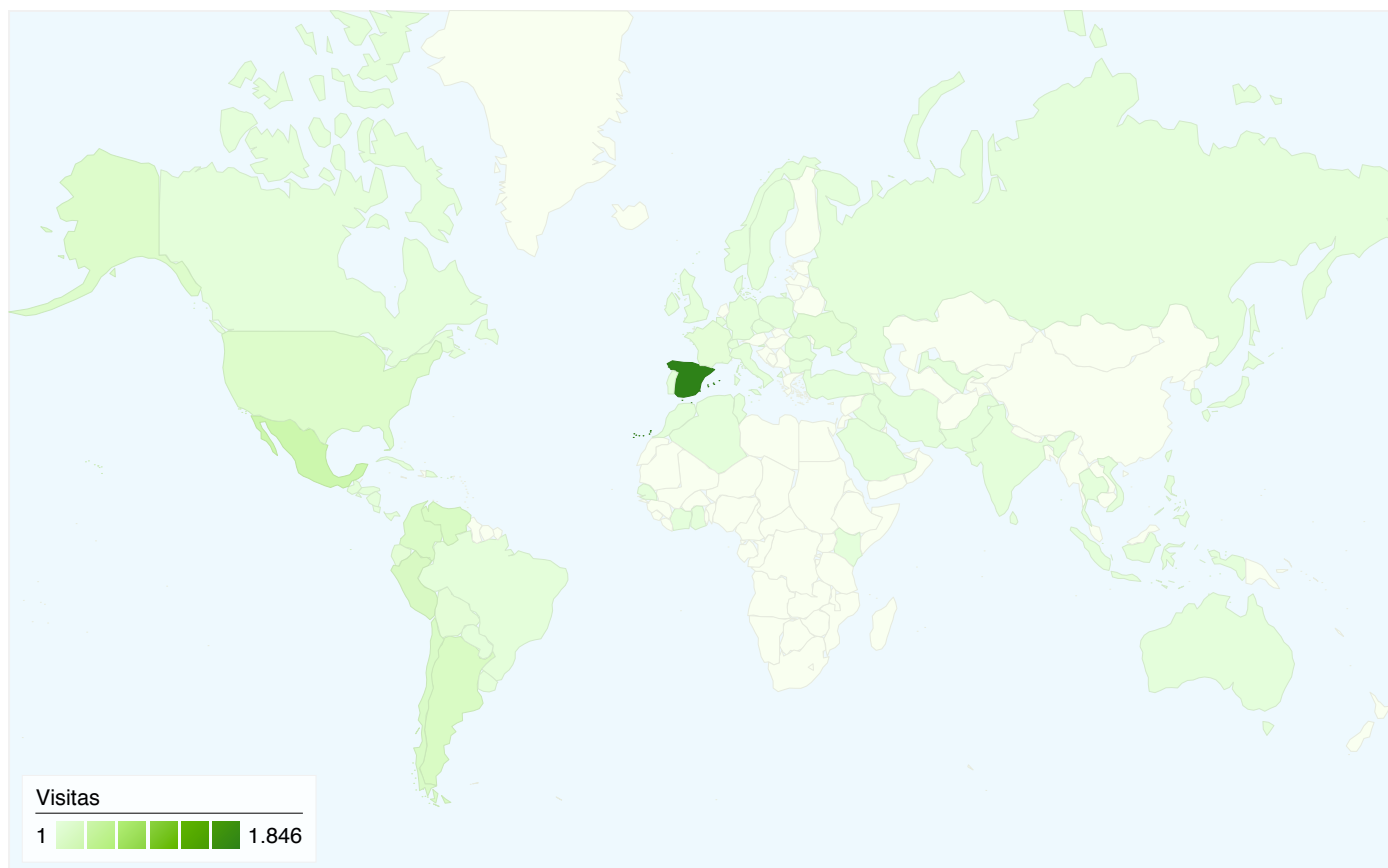

Las 3.460 visitas provinieron de 70 países/territorios.

Uso del sitio

País/territorio	Visitas	Páginas/visita	Promedio de tiempo en el sitio	Porcentaje de visitas nuevas	Porcentaje de rebote
Visitas 3.460 Porcentaje del total del sitio: 100,00%	Páginas/visita 2,80 Promedio del sitio: 2,80 (0,00%)	Promedio de tiempo en el sitio 00:01:39 Promedio del sitio: 00:01:39 (0,00%)	Porcentaje de visitas nuevas 75,61% Promedio del sitio: 75,43% (0,23%)	Porcentaje de rebote 63,79% Promedio del sitio: 63,79% (0,00%)	
Spain	1.846	3,64	00:02:10	61,27%	53,36%
Mexico	304	1,48	00:00:40	97,70%	83,22%
Peru	168	1,46	00:01:14	99,40%	79,76%
Argentina	151	1,82	00:00:48	93,38%	70,20%
Venezuela	146	1,60	00:01:37	93,84%	78,08%
Chile	137	1,71	00:00:29	93,43%	80,29%
Colombia	134	1,67	00:00:57	95,52%	77,61%
United States	109	2,11	00:00:43	94,50%	77,06%
Ukraine	47	1,02	00:00:02	2,13%	97,87%
Ecuador	42	2,02	00:00:36	100,00%	76,19%

1 - 10 de 70