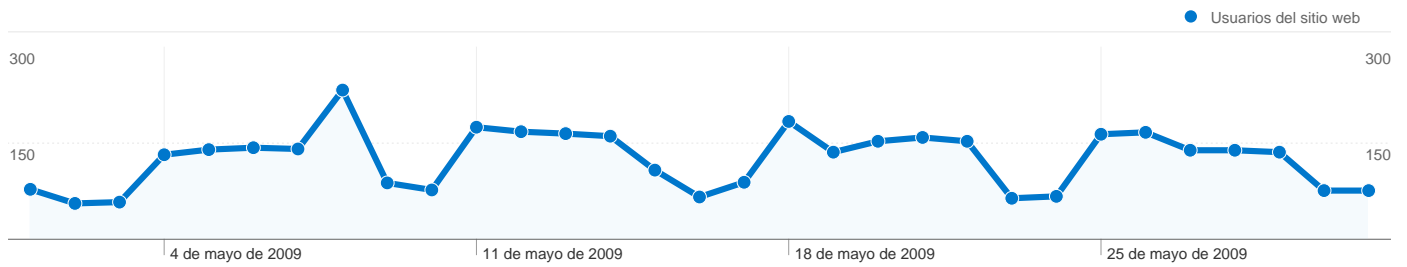

Uso del sitio

4.141 Visitas

68,29% Porcentaje de rebote

9.561 Páginas vistas

00:01:23 Promedio de tiempo en el sitio

2,31 Páginas/visita

79,96% Porcentaje de visitas nuevas

Visión general de usuarios

Usuarios del sitio web
3.548

Gráfico de visitas por ubicación world

Visión general de las fuentes de tráfico

- **Motores de búsqueda**
2.875,00 (69,43%)
- **Tráfico directo**
675,00 (16,30%)
- **Sitios web de referencia**
591,00 (14,27%)

Visión general del contenido

Páginas	Páginas vistas	Porcentaje de páginas vistas
/	1.479	15,47%
/?q=es/contratos_flechados	570	5,96%
/?q=en	263	2,75%
/?q=es/node/801	213	2,23%
/?q=es/node/482	171	1,79%

Visión general de usuarios

En comparación con: Sitio

3.548 usuarios han visitado este sitio.

4.141 Visitas

3.548 Usuario único absoluto

9.561 Páginas vistas

2,31 Promedio de páginas vistas

00:01:23 Tiempo en el sitio