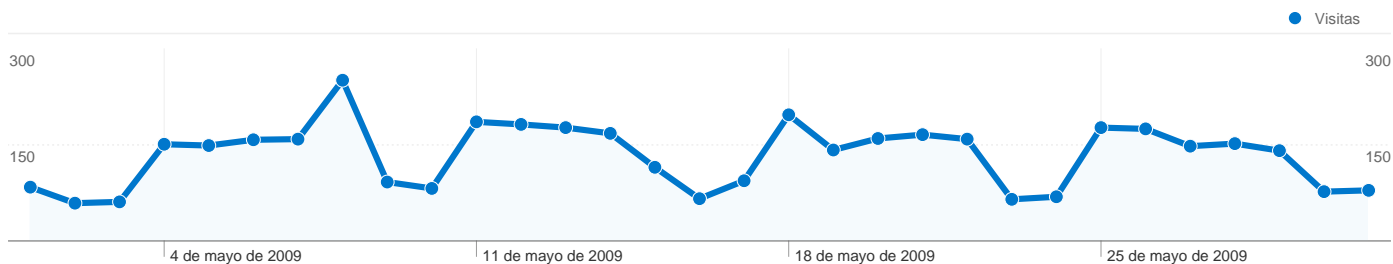

Uso del sitio

4.141 Visitas

68,29% Porcentaje de rebote

9.561 Páginas vistas

00:01:23 Promedio de tiempo en el sitio

2,31 Páginas/visita

79,96% Porcentaje de visitas nuevas

Visión general de usuarios

Visión general de usuarios

En comparación con: Sitio

3.548 usuarios han visitado este sitio.

4.141 Visitas

3.548 Usuario único absoluto

9.561 Páginas vistas

2,31 Promedio de páginas vistas

00:01:23 Tiempo en el sitio

68,29% Porcentaje de rebote

79,96% Nuevas visitas

Perfil técnico

Navegador	Visitas	Porcentaje de visitas	Velocidad de conexión	Visitas	Porcentaje de visitas
Internet Explorer	2.421	58,46%	Unknown	1.335	32,24%
Firefox	1.433	34,61%	DSL	1.190	28,74%
Safari	110	2,66%	T1	1.006	24,29%
Chrome	91	2,20%	Cable	550	13,28%
Opera	33	0,80%	Dialup	53	1,28%

Visión general de las fuentes de tráfico

01/05/2009 - 31/05/2009

En comparación con: Sitio

Todas las fuentes de tráfico han enviado un total de 4.141 visitas.

16,30% Tráfico directo

14,27% Sitios web de referencia