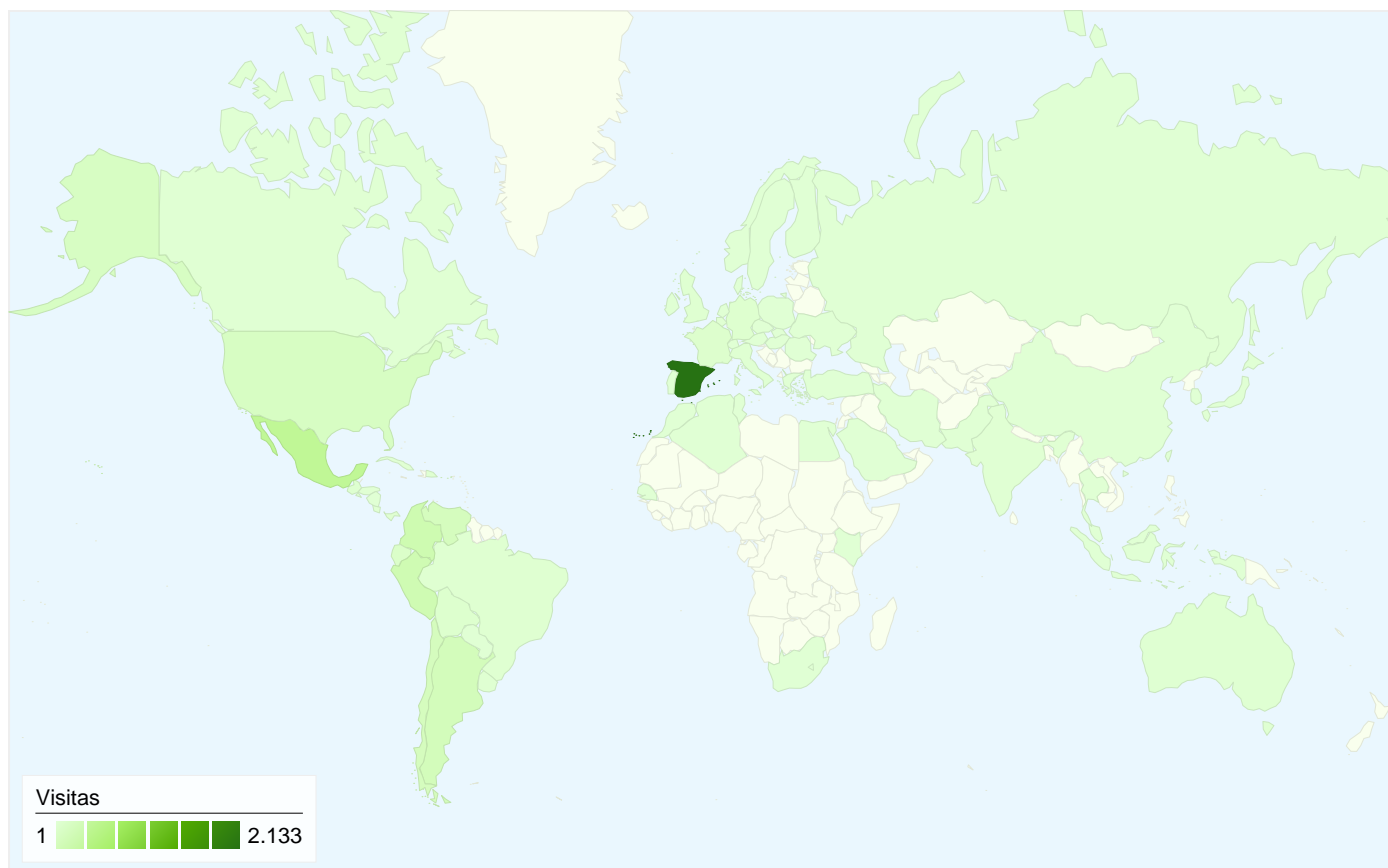

4.141 visitas provinieron de 71 países/territorios.

Uso del sitio

País/territorio	Visitas	Páginas/visita	Promedio de tiempo en el sitio	Porcentaje de visitas nuevas	Porcentaje de rebote
Spain	2.133	2,92	00:01:59	68,26%	57,71%
Mexico	393	1,31	00:00:30	96,95%	86,01%
Colombia	222	1,38	00:00:33	96,85%	84,23%
Peru	211	1,69	00:00:55	91,47%	79,15%
Argentina	164	1,41	00:00:40	96,95%	79,88%
Venezuela	144	1,30	00:00:12	97,22%	89,58%
Chile	140	1,52	00:00:27	94,29%	84,29%
United States	112	2,84	00:01:43	87,50%	68,75%
Ecuador	73	1,37	00:00:29	94,52%	83,56%
France	48	2,40	00:01:00	68,75%	75,00%

1 - 10 de 71