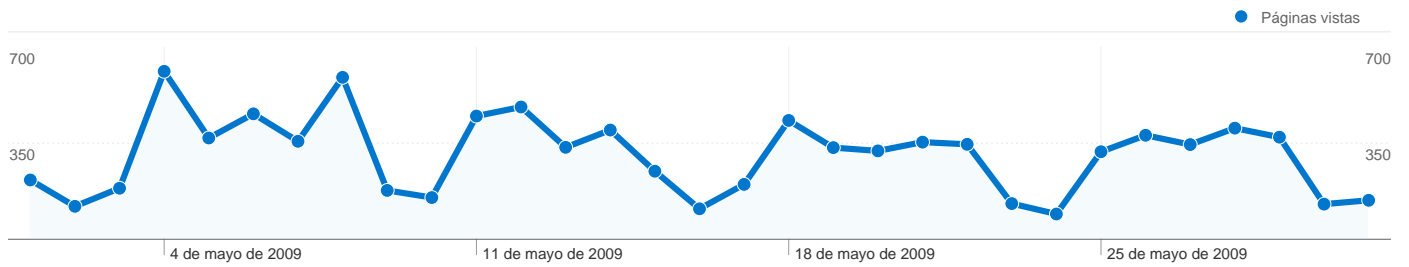

Visión general de las fuentes de tráfico

01/05/2009 - 31/05/2009

En comparación con: Sitio

Todas las fuentes de tráfico han enviado un total de 4.141 visitas.

16,30% Tráfico directo

14,27% Sitios web de referencia

Palabras clave	Visitas	Porcentaje de visitas
i-math	117	4,07%
pensamiento concreto	61	2,12%
i math	36	1,25%
imath	27	0,94%
mathematica	26	0,90%

4.141 visitas provinieron de 71 países/territorios.

Uso del sitio

País/territorio	Visitas	Páginas/visita	Promedio de tiempo en el sitio	Porcentaje de visitas nuevas	Porcentaje de rebote
Spain	2.133	2,92	00:01:59	68,26%	57,71%
Mexico	393	1,31	00:00:30	96,95%	86,01%
Colombia	222	1,38	00:00:33	96,85%	84,23%
Peru	211	1,69	00:00:55	91,47%	79,15%
Argentina	164	1,41	00:00:40	96,95%	79,88%
Venezuela	144	1,30	00:00:12	97,22%	89,58%
Chile	140	1,52	00:00:27	94,29%	84,29%
United States	112	2,84	00:01:43	87,50%	68,75%
Ecuador	73	1,37	00:00:29	94,52%	83,56%
France	48	2,40	00:01:00	68,75%	75,00%

1 - 10 de 71

Visión general del contenido

En comparación con: Sitio

Las páginas de este sitio se han visitado un total de 9.561 veces.

 **9.561** Páginas vistas

 **7.517** Visitas únicas

 **68,29%** Porcentaje de rebote