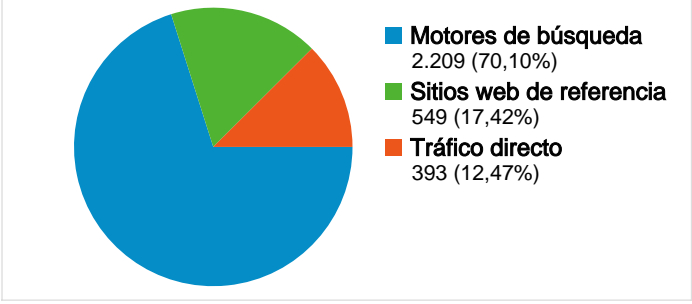

Uso del sitio

- 3.151** Visitas
- 64,68%** Porcentaje de rebote
- 8.933** Páginas vistas
- 00:01:45** Promedio de tiempo en el sitio
- 2,83** Páginas/visita
- 80,13%** Porcentaje de visitas nuevas

Visión general de usuarios

Gráfico de visitas por ubicación world

Visión general de las fuentes de tráfico

Visión general del contenido

Páginas	Páginas vistas	Porcentaje de páginas vistas
/	1.216	13,61%
/?q=en	276	3,09%
/?q=es/node/801	201	2,25%
/?q=es/node/682	149	1,67%
/?q=es/node/885	136	1,52%

Visión general de usuarios

En comparación con: Sitio

2.651 usuarios han visitado este sitio.

 **3.151** Visitas

 **2.651** Usuarios únicos absolutos

 **8.933** Páginas vistas

 **2,83** Promedio de páginas vistas

Todas las fuentes de tráfico han enviado un total de 3.151 visitas.

-  **12,47%** Tráfico directo
-  **17,42%** Sitios web de referencia
-  **70,10%** Motores de búsqueda

- **Motores de búsqueda**
2.209 (70,10%)
- **Sitios web de referencia**
549 (17,42%)
- **Tráfico directo**
393 (12,47%)