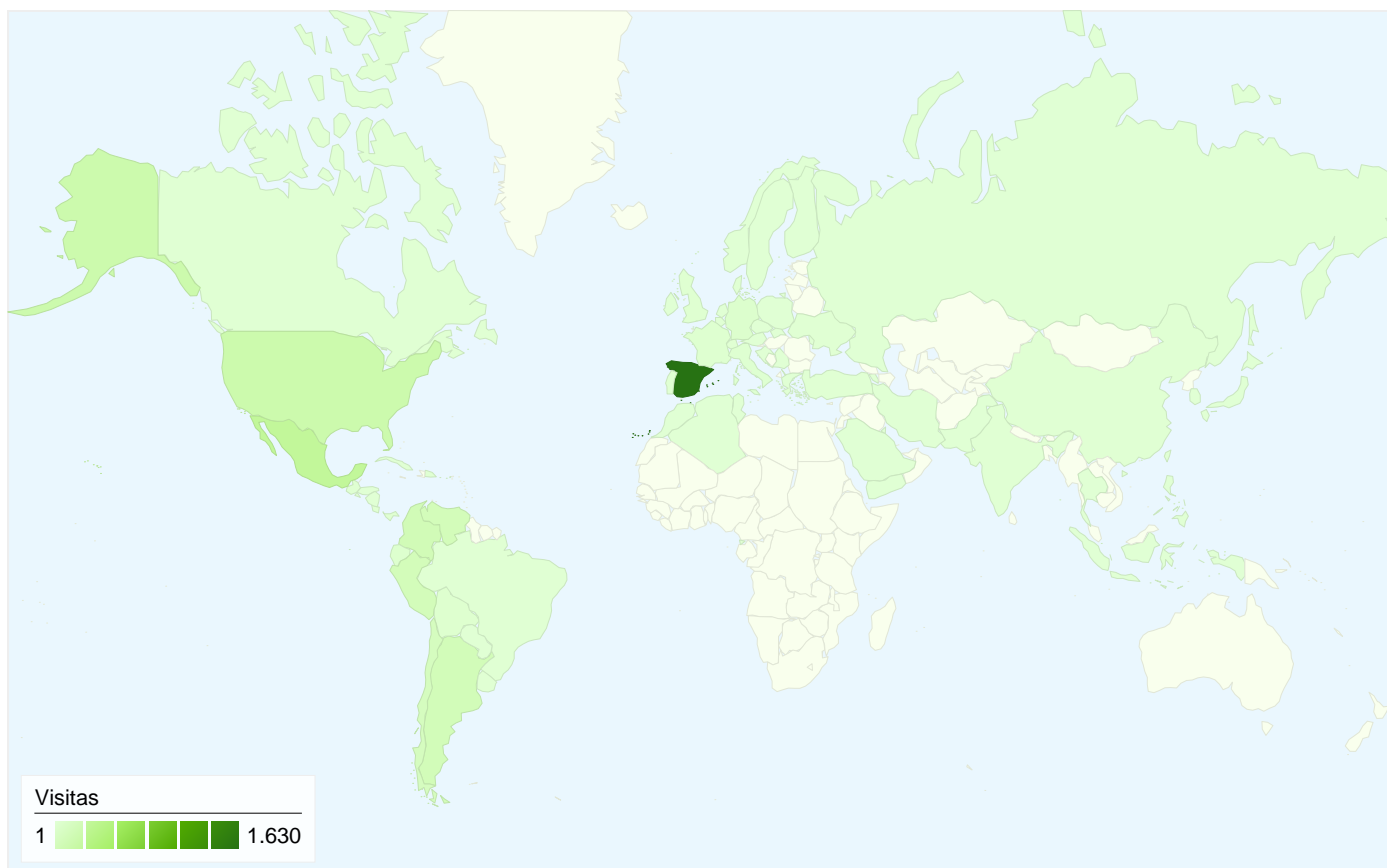

Gráfico de visitas por ubicación

En comparación con: Sitio

Las 3.151 visitas provinieron de 69 países/territorios.

Uso del sitio

País/territorio	Visitas	Páginas/visita	Promedio de tiempo en el sitio	Porcentaje de visitas nuevas	Porcentaje de rebote
Visitas 3.151 Porcentaje del total del sitio: 100,00%	Páginas/visita 2,83 Promedio del sitio: 2,83 (0,00%)	Promedio de tiempo en el sitio 00:01:45 Promedio del sitio: 00:01:45 (0,00%)	Porcentaje de visitas nuevas 80,17% Promedio del sitio: 80,13% (0,04%)	Porcentaje de rebote 64,68% Promedio del sitio: 64,68% (0,00%)	
Spain	1.630	3,87	00:02:34	67,30%	52,52%
Mexico	280	1,56	00:00:51	96,43%	84,29%
United States	189	1,76	00:00:36	94,18%	80,42%
Colombia	145	1,34	00:00:39	97,93%	86,21%
Argentina	133	1,53	00:00:32	91,73%	78,95%
Peru	128	1,60	00:00:34	96,88%	77,34%
Venezuela	127	1,34	00:00:59	97,64%	84,25%
Chile	103	1,79	00:00:36	98,06%	72,82%
Germany	38	1,39	00:00:34	89,47%	78,95%
Ecuador	34	1,15	00:00:06	85,29%	91,18%