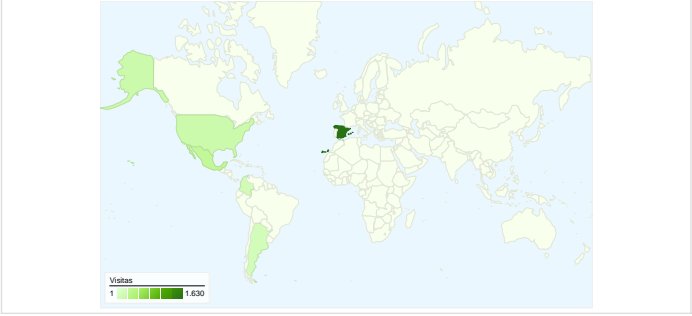

Uso del sitio

- 3.151** Visitas
- 64,68%** Porcentaje de rebote
- 8.933** Páginas vistas
- 00:01:45** Promedio de tiempo en el sitio
- 2,83** Páginas/visita
- 80,13%** Porcentaje de visitas nuevas

Visión general de usuarios

Gráfico de visitas por ubicación world

Visión general de las fuentes de tráfico

Visión general del contenido

Páginas	Páginas vistas	Porcentaje de páginas vistas
/	1.216	13,61%
/?q=en	276	3,09%
/?q=es/node/801	201	2,25%
/?q=es/node/682	149	1,67%
/?q=es/node/885	136	1,52%

Visión general de usuarios

En comparación con: Sitio

2.651 usuarios han visitado este sitio.

 **3.151** Visitas

 **2.651** Usuarios únicos absolutos

 **8.933** Páginas vistas

 **2,83** Promedio de páginas vistas

Todas las fuentes de tráfico han enviado un total de 3.151 visitas.

-  **12,47%** Tráfico directo
-  **17,42%** Sitios web de referencia
-  **70,10%** Motores de búsqueda

- **Motores de búsqueda**
2.209 (70,10%)
- **Sitios web de referencia**
549 (17,42%)
- **Tráfico directo**
393 (12,47%)