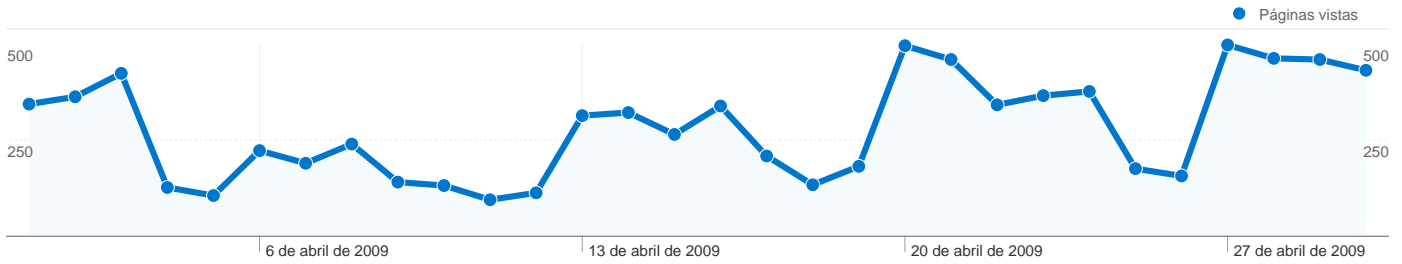

Visión general de las fuentes de tráfico

01/04/2009 - 30/04/2009

En comparación con: Sitio

Todas las fuentes de tráfico han enviado un total de 3.422 visitas.

13,15% Tráfico directo

10,78% Sitios web de referencia

Palabras clave	Visitas	Porcentaje de visitas
i-math	87	3,34%
el hombre mas inteligente del	44	1,69%
pensamiento concreto	38	1,46%
i math	32	1,23%
las matematicas y las bellas	29	1,11%

3.422 visitas provinieron de 70 países/territorios.

Uso del sitio

País/territorio	Visitas	Páginas/visita	Promedio de tiempo en el sitio	Porcentaje de visitas nuevas	Porcentaje de rebote
Spain	1.548	3,58	00:02:20	66,80%	54,52%
Mexico	332	1,53	00:00:49	93,67%	83,13%
Colombia	258	1,47	00:00:31	96,12%	85,66%
Peru	184	1,43	00:00:34	91,85%	83,15%
Argentina	155	1,47	00:00:32	90,97%	83,23%
Puerto Rico	148	1,86	00:01:47	89,19%	75,68%
Chile	145	1,49	00:00:53	95,17%	76,55%
United States	122	1,66	00:00:31	97,54%	78,69%
Venezuela	98	1,30	00:00:32	95,92%	87,76%
Ecuador	55	1,73	00:01:09	94,55%	74,55%

1 - 10 de 70

Visión general del contenido

En comparación con: Sitio

Las páginas de este sitio se han visitado un total de 8.490 veces.

8.490 Páginas vistas

6.515 Visitas únicas

68,91% Porcentaje de rebote

Contenido principal