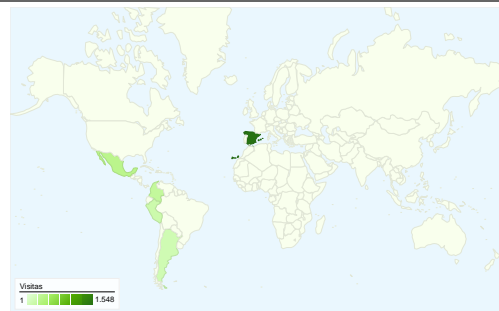

Uso del sitio

3.422 Visitas

68,91% Porcentaje de rebote

8.490 Páginas vistas

00:01:30 Promedio de tiempo en el sitio

2,48 Páginas/visita

80,48% Porcentaje de visitas nuevas

Visión general de usuarios

Usuarios del sitio web
2.937

Gráfico de visitas por ubicación world

Visión general de las fuentes de tráfico

- Motores de búsqueda
2.603,00 (76,07%)
- Tráfico directo
450,00 (13,15%)
- Sitios web de referencia
369,00 (10,78%)

Visión general de las fuentes de tráfico

01/04/2009 - 30/04/2009

En comparación con: Sitio

Todas las fuentes de tráfico han enviado un total de 3.422 visitas.

13,15% Tráfico directo

10,78% Sitios web de referencia

Uso del sitio

País/territorio	Visitas	Páginas/visita	Promedio de tiempo en el sitio	Porcentaje de visitas nuevas	Porcentaje de rebote
Spain	1.548	3,58	00:02:20	66,80%	54,52%
Mexico	332	1,53	00:00:49	93,67%	83,13%
Colombia	258	1,47	00:00:31	96,12%	85,66%
Peru	184	1,43	00:00:34	91,85%	83,15%
Argentina	155	1,47	00:00:32	90,97%	83,23%
Puerto Rico	148	1,86	00:01:47	89,19%	75,68%
Chile	145	1,49	00:00:53	95,17%	76,55%
United States	122	1,66	00:00:31	97,54%	78,69%
Venezuela	98	1,30	00:00:32	95,92%	87,76%
Ecuador	55	1,73	00:01:09	94,55%	74,55%