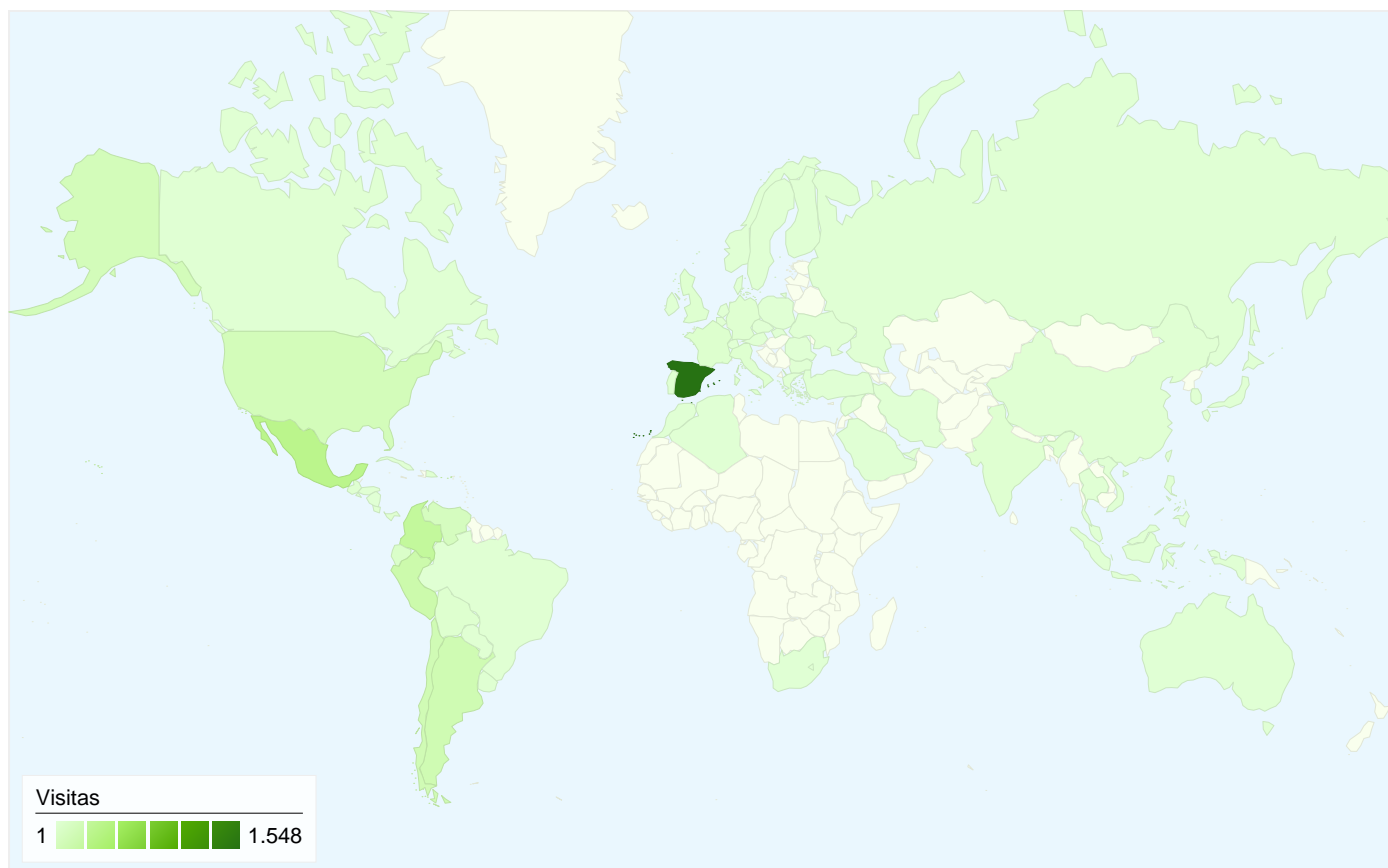

Usuarios del sitio web
2.937

Gráfico de visitas por ubicación world

Visión general de las fuentes de tráfico

- Motores de búsqueda
2.603,00 (76,07%)
- Tráfico directo
450,00 (13,15%)
- Sitios web de referencia
369,00 (10,78%)

Visión general de las fuentes de tráfico

01/04/2009 - 30/04/2009

En comparación con: Sitio

Todas las fuentes de tráfico han enviado un total de 3.422 visitas.

13,15% Tráfico directo

10,78% Sitios web de referencia

Palabras clave	Visitas	Porcentaje de visitas
i-math	87	3,34%
el hombre mas inteligente del	44	1,69%
pensamiento concreto	38	1,46%
i math	32	1,23%
las matematicas y las bellas	29	1,11%

3.422 visitas provinieron de 70 países/territorios.

Uso del sitio

País/territorio	Visitas	Páginas/visita	Promedio de tiempo en el sitio	Porcentaje de visitas nuevas	Porcentaje de rebote
Spain	1.548	3,58	00:02:20	66,80%	54,52%
Mexico	332	1,53	00:00:49	93,67%	83,13%
Colombia	258	1,47	00:00:31	96,12%	85,66%
Peru	184	1,43	00:00:34	91,85%	83,15%
Argentina	155	1,47	00:00:32	90,97%	83,23%
Puerto Rico	148	1,86	00:01:47	89,19%	75,68%
Chile	145	1,49	00:00:53	95,17%	76,55%
United States	122	1,66	00:00:31	97,54%	78,69%
Venezuela	98	1,30	00:00:32	95,92%	87,76%
Ecuador	55	1,73	00:01:09	94,55%	74,55%