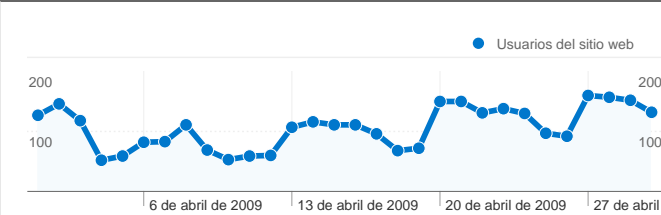

Uso del sitio

3.422 Visitas

68,91% Porcentaje de rebote

8.490 Páginas vistas

00:01:30 Promedio de tiempo en el sitio

2,48 Páginas/visita

80,48% Porcentaje de visitas nuevas

Visión general de usuarios

Usuarios del sitio web
2.937

Gráfico de visitas por ubicación world

Visión general de las fuentes de tráfico

- Motores de búsqueda
2.603,00 (76,07%)
- Tráfico directo
450,00 (13,15%)
- Sitios web de referencia
369,00 (10,78%)

En comparación con: Sitio

2.937 usuarios han visitado este sitio.

3.422 Visitas

2.937 Usuario único absoluto

8.490 Páginas vistas

2,48 Promedio de páginas vistas

00:01:30 Tiempo en el sitio

68,91% Porcentaje de rebote

1 - 10 de 70

Visión general del contenido

En comparación con: Sitio

Las páginas de este sitio se han visitado un total de 8.490 veces.

8.490 Páginas vistas

6.515 Visitas únicas

68,91% Porcentaje de rebote

Contenido principal