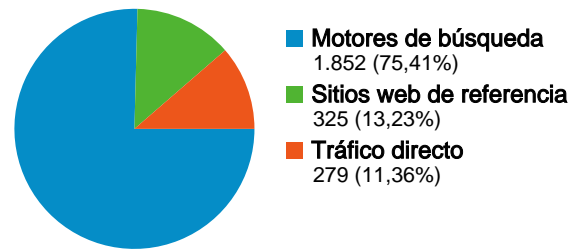

Fuentes de tráfico principales

Fuentes	Visitas	Porcentaje de visitas	Palabras clave	Visitas	Porcentaje de visitas
google (organic)	1.726	70,28%	i-math	108	5,83%
(direct) ((none))	279	11,36%	marcus du sautoy	37	2,00%
live (organic)	57	2,32%	proves cangur	33	1,78%
msn (organic)	45	1,83%	i math	32	1,73%
crm.cat (referral)	41	1,67%	mathematica	25	1,35%