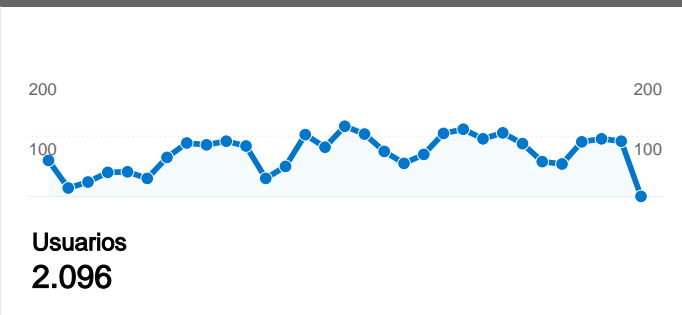

Uso del sitio

2.456 Visitas

64,25% Porcentaje de rebote

7.809 Páginas vistas

00:01:48 Promedio de tiempo en el sitio

3,18 Páginas/visita

80,66% Porcentaje de visitas nuevas

Visión general de usuarios

Gráfico de visitas por ubicación world

Visión general de las fuentes de tráfico

Visión general del contenido

Páginas	Páginas vistas	Porcentaje de páginas vistas
/	1.121	14,36%
/?q=en	226	2,89%
/?q=es/node/801	219	2,80%
/?q=es//node/533	153	1,96%
/?q=es/node/885	130	1,66%

Visión general de usuarios

En comparación con: Sitio

2.096 usuarios han visitado este sitio.

2.456 Visitas

2.096 Usuarios únicos absolutos

7.809 Páginas vistas

3,18 Promedio de páginas vistas

00:01:48 Tiempo en el sitio

Las 2.456 visitas provinieron de 72 países/territorios.

Uso del sitio

País/territorio	Visitas	Páginas/visita	Promedio de tiempo en el sitio	Porcentaje de visitas nuevas	Porcentaje de rebote
Visitas 2.456 Porcentaje del total del sitio: 100,00%	Páginas/visita 3,18 Promedio del sitio: 3,18 (0,00%)	Promedio de tiempo en el sitio 00:01:48 Promedio del sitio: 00:01:48 (0,00%)	Porcentaje de visitas nuevas 80,66% Promedio del sitio: 80,66% (0,00%)	Porcentaje de rebote 64,25% Promedio del sitio: 64,25% (0,00%)	
Spain	1.398	4,26	00:02:36	70,10%	55,36%
Mexico	215	1,73	00:00:51	95,81%	80,00%
Colombia	142	1,56	00:00:42	93,66%	79,58%
Peru	100	1,76	00:00:35	97,00%	79,00%
United States	91	1,46	00:00:12	93,41%	80,22%
Venezuela	69	1,52	00:00:16	98,55%	84,06%
Argentina	69	1,86	00:00:42	92,75%	72,46%
Chile	65	2,02	00:01:14	100,00%	72,31%
Ecuador	35	1,23	00:00:08	91,43%	88,57%
France	21	2,29	00:00:29	76,19%	71,43%