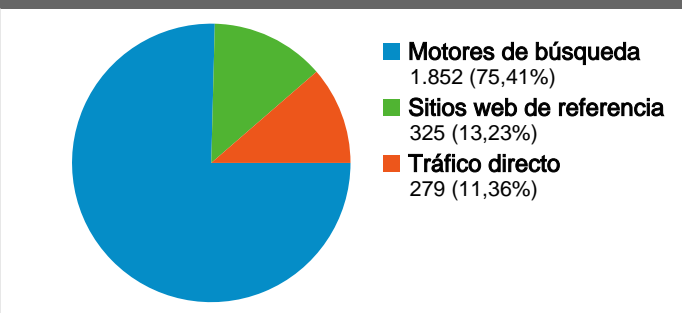

Uso del sitio

2.456 Visitas

64,25% Porcentaje de rebote

7.809 Páginas vistas

00:01:48 Promedio de tiempo en el sitio

3,18 Páginas/visita

80,66% Porcentaje de visitas nuevas

Visión general de usuarios

Gráfico de visitas por ubicación world

Visión general de las fuentes de tráfico

Visión general del contenido

Páginas	Páginas vistas	Porcentaje de páginas vistas
/	1.121	14,36%
/?q=en	226	2,89%
/?q=es/node/801	219	2,80%
/?q=es//node/533	153	1,96%
/?q=es/node/885	130	1,66%

Visión general de usuarios

En comparación con: Sitio

2.096 usuarios han visitado este sitio.

2.456 Visitas

2.096 Usuarios únicos absolutos

7.809 Páginas vistas

3,18 Promedio de páginas vistas

00:01:48 Tiempo en el sitio

Las 2.456 visitas provinieron de 72 países/territorios.

Uso del sitio

País/territorio	Visitas	Páginas/visita	Promedio de tiempo en el sitio	Porcentaje de visitas nuevas	Porcentaje de rebote
Visitas 2.456 Porcentaje del total del sitio: 100,00%	Páginas/visita 3,18 Promedio del sitio: 3,18 (0,00%)	Promedio de tiempo en el sitio 00:01:48 Promedio del sitio: 00:01:48 (0,00%)	Porcentaje de visitas nuevas 80,66% Promedio del sitio: 80,66% (0,00%)	Porcentaje de rebote 64,25% Promedio del sitio: 64,25% (0,00%)	
Spain	1.398	4,26	00:02:36	70,10%	55,36%
Mexico	215	1,73	00:00:51	95,81%	80,00%
Colombia	142	1,56	00:00:42	93,66%	79,58%
Peru	100	1,76	00:00:35	97,00%	79,00%
United States	91	1,46	00:00:12	93,41%	80,22%
Venezuela	69	1,52	00:00:16	98,55%	84,06%
Argentina	69	1,86	00:00:42	92,75%	72,46%
Chile	65	2,02	00:01:14	100,00%	72,31%
Ecuador	35	1,23	00:00:08	91,43%	88,57%
France	21	2,29	00:00:29	76,19%	71,43%