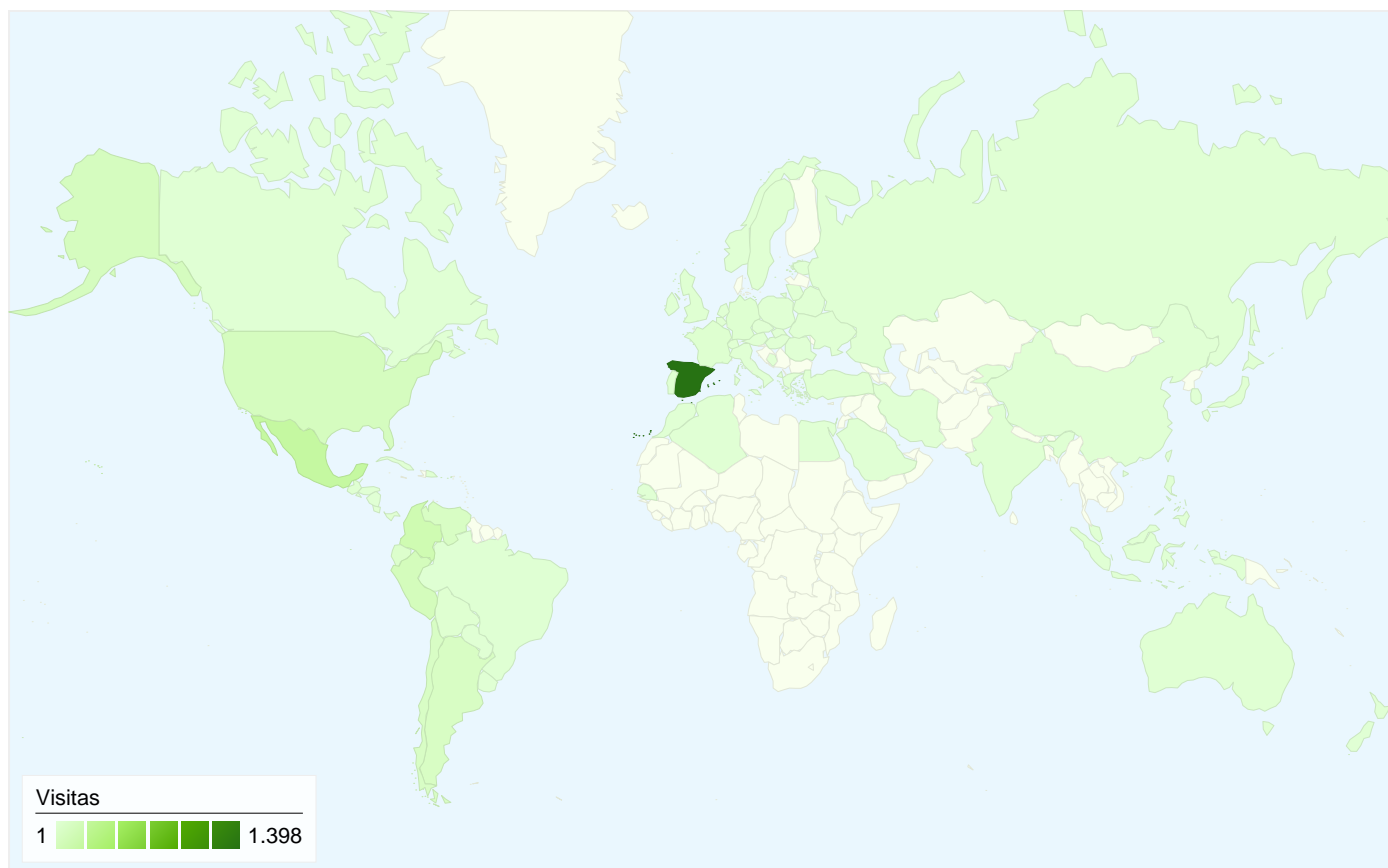

Gráfico de visitas por ubicación world

Visión general de las fuentes de tráfico

Visión general del contenido

Páginas	Páginas vistas	Porcentaje de páginas vistas
/	1.121	14,36%
/?q=en	226	2,89%
/?q=es/node/801	219	2,80%
/?q=es//node/533	153	1,96%
/?q=es/node/885	130	1,66%

Visión general de usuarios

En comparación con: Sitio

2.096 usuarios han visitado este sitio.

2.456 Visitas

2.096 Usuarios únicos absolutos

7.809 Páginas vistas

3,18 Promedio de páginas vistas

00:01:48 Tiempo en el sitio

Las 2.456 visitas provinieron de 72 países/territorios.

Uso del sitio

País/territorio	Visitas	Páginas/visita	Promedio de tiempo en el sitio	Porcentaje de visitas nuevas	Porcentaje de rebote
Visitas 2.456 Porcentaje del total del sitio: 100,00%	Páginas/visita 3,18 Promedio del sitio: 3,18 (0,00%)	Promedio de tiempo en el sitio 00:01:48 Promedio del sitio: 00:01:48 (0,00%)	Porcentaje de visitas nuevas 80,66% Promedio del sitio: 80,66% (0,00%)	Porcentaje de rebote 64,25% Promedio del sitio: 64,25% (0,00%)	
Spain	1.398	4,26	00:02:36	70,10%	55,36%
Mexico	215	1,73	00:00:51	95,81%	80,00%
Colombia	142	1,56	00:00:42	93,66%	79,58%
Peru	100	1,76	00:00:35	97,00%	79,00%
United States	91	1,46	00:00:12	93,41%	80,22%
Venezuela	69	1,52	00:00:16	98,55%	84,06%
Argentina	69	1,86	00:00:42	92,75%	72,46%
Chile	65	2,02	00:01:14	100,00%	72,31%
Ecuador	35	1,23	00:00:08	91,43%	88,57%
France	21	2,29	00:00:29	76,19%	71,43%