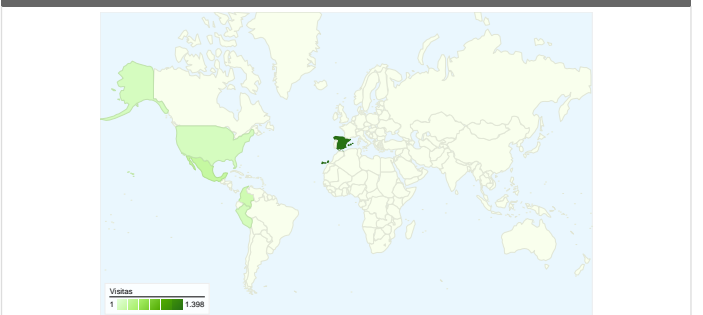

Uso del sitio

2.456 Visitas

64,25% Porcentaje de rebote

7.809 Páginas vistas

00:01:48 Promedio de tiempo en el sitio

3,18 Páginas/visita

80,66% Porcentaje de visitas nuevas

Visión general de usuarios

Gráfico de visitas por ubicación world

Visión general de las fuentes de tráfico

Visión general del contenido

Páginas	Páginas vistas	Porcentaje de páginas vistas
/	1.121	14,36%
/?q=en	226	2,89%
/?q=es/node/801	219	2,80%
/?q=es//node/533	153	1,96%
/?q=es/node/885	130	1,66%

Visión general de usuarios

En comparación con: Sitio

2.096 usuarios han visitado este sitio.

2.456 Visitas

2.096 Usuarios únicos absolutos

7.809 Páginas vistas

3,18 Promedio de páginas vistas

00:01:48 Tiempo en el sitio

Las 2.456 visitas provinieron de 72 países/territorios.

Uso del sitio

País/territorio	Visitas	Páginas/visita	Promedio de tiempo en el sitio	Porcentaje de visitas nuevas	Porcentaje de rebote
Visitas 2.456 Porcentaje del total del sitio: 100,00%	Páginas/visita 3,18 Promedio del sitio: 3,18 (0,00%)	Promedio de tiempo en el sitio 00:01:48 Promedio del sitio: 00:01:48 (0,00%)	Porcentaje de visitas nuevas 80,66% Promedio del sitio: 80,66% (0,00%)	Porcentaje de rebote 64,25% Promedio del sitio: 64,25% (0,00%)	
Spain	1.398	4,26	00:02:36	70,10%	55,36%
Mexico	215	1,73	00:00:51	95,81%	80,00%
Colombia	142	1,56	00:00:42	93,66%	79,58%
Peru	100	1,76	00:00:35	97,00%	79,00%
United States	91	1,46	00:00:12	93,41%	80,22%
Venezuela	69	1,52	00:00:16	98,55%	84,06%
Argentina	69	1,86	00:00:42	92,75%	72,46%
Chile	65	2,02	00:01:14	100,00%	72,31%
Ecuador	35	1,23	00:00:08	91,43%	88,57%
France	21	2,29	00:00:29	76,19%	71,43%