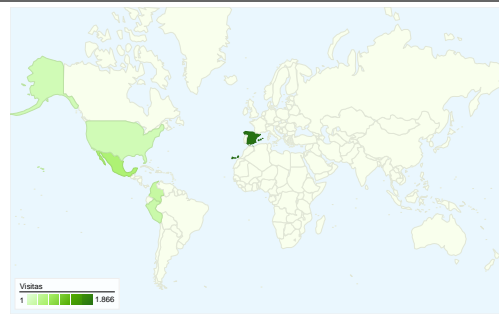

Uso del sitio

4.096 Visitas

68,41% Porcentaje de rebote

10.327 Páginas vistas

00:01:37 Promedio de tiempo en el sitio

2,52 Páginas/visita

80,62% Porcentaje de visitas nuevas

Visión general de usuarios

Usuarios del sitio web
3.504

Gráfico de visitas por ubicación world

Visión general de las fuentes de tráfico

- Motores de búsqueda
3.110,00 (75,93%)
- Sitios web de referencia
497,00 (12,13%)
- Tráfico directo
489,00 (11,94%)

Todas las fuentes de tráfico han enviado un total de 4.096 visitas.

11,94% Tráfico directo

12,13% Sitios web de referencia

75,93% Motores de búsqueda

- Motores de búsqueda
3.110,00 (75,93%)
- Sitios web de referencia
497,00 (12,13%)
- Tráfico directo
489,00 (11,94%)

Gráfico de visitas por ubicación

En comparación con: Sitio

4.096 visitas provinieron de 74 países/territorios.

Uso del sitio

País/territorio	Visitas	Páginas/visita	Promedio de tiempo en el sitio	Porcentaje de visitas nuevas	Porcentaje de rebote
Visitas 4.096 Porcentaje del total del sitio: 100,00%	Páginas/visita 2,52 Promedio del sitio: 2,52 (0,00%)	Promedio de tiempo en el sitio 00:01:37 Promedio del sitio: 00:01:37 (0,00%)	Porcentaje de visitas nuevas 80,66% Promedio del sitio: 80,62% (0,06%)	Porcentaje de rebote 68,41% Promedio del sitio: 68,41% (0,00%)	
Spain	1.866	3,58	00:02:41	65,27%	54,02%
Mexico	532	1,41	00:00:38	96,24%	84,21%
Colombia	281	1,40	00:00:33	96,44%	86,48%
Peru	235	2,51	00:01:05	92,34%	77,02%
United States	171	1,65	00:00:44	93,57%	80,12%
Venezuela	162	1,22	00:00:18	92,59%	88,27%
Argentina	131	1,73	00:00:37	96,95%	74,81%
Chile	112	1,62	00:01:00	98,21%	75,00%
Puerto Rico	59	1,31	00:01:03	91,53%	83,05%
Ecuador	55	1,25	00:00:48	96,36%	87,27%