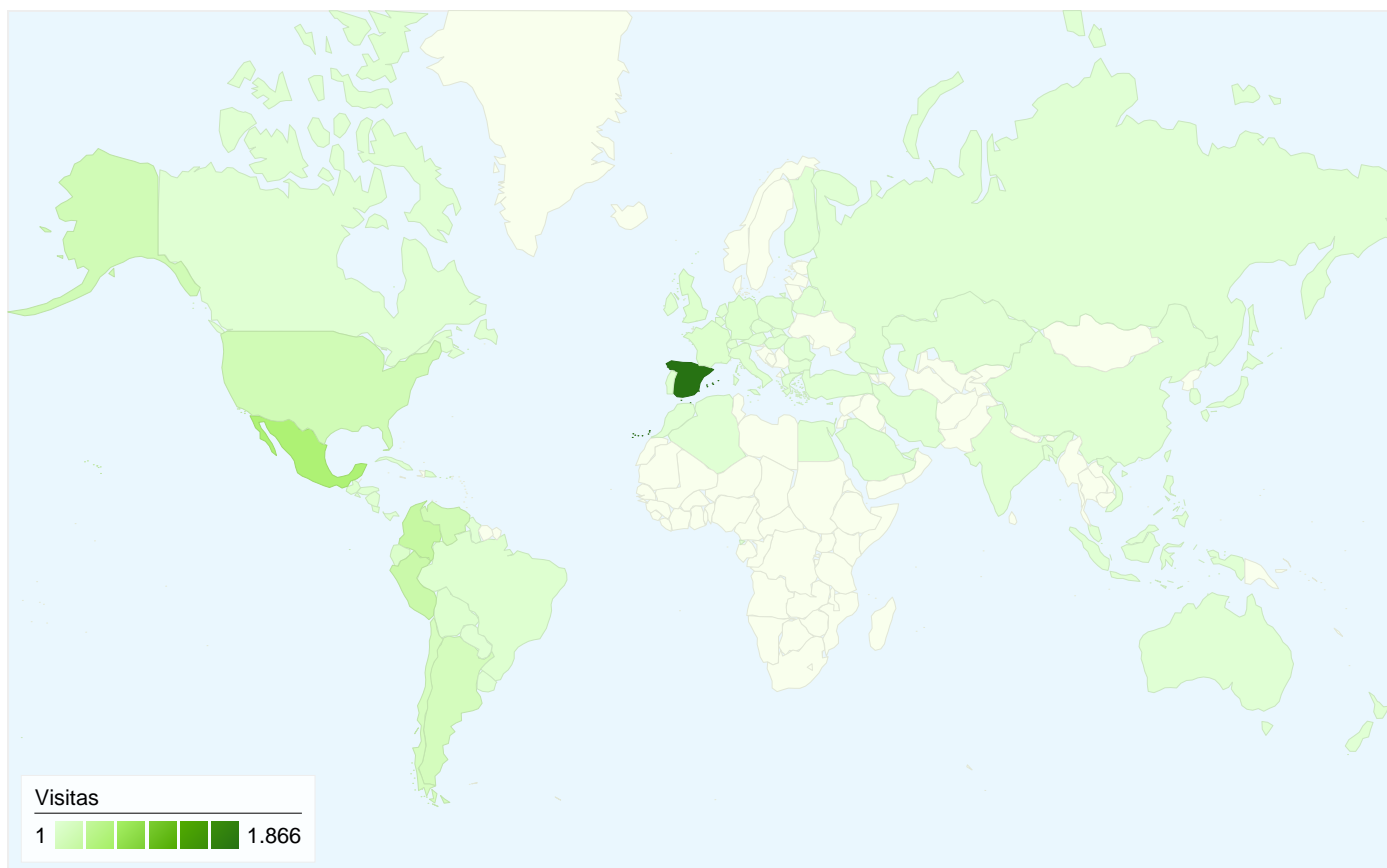

Usuarios del sitio web
3.504

Gráfico de visitas por ubicación world

Visión general de las fuentes de tráfico

- Motores de búsqueda
3.110,00 (75,93%)
- Sitios web de referencia
497,00 (12,13%)
- Tráfico directo
489,00 (11,94%)

Todas las fuentes de tráfico han enviado un total de 4.096 visitas.

11,94% Tráfico directo

12,13% Sitios web de referencia

75,93% Motores de búsqueda

- Motores de búsqueda
3.110,00 (75,93%)
- Sitios web de referencia
497,00 (12,13%)
- Tráfico directo
489,00 (11,94%)

Gráfico de visitas por ubicación

En comparación con: Sitio

4.096 visitas provinieron de 74 países/territorios.

Uso del sitio

País/territorio	Visitas	Páginas/visita	Promedio de tiempo en el sitio	Porcentaje de visitas nuevas	Porcentaje de rebote
Visitas 4.096 Porcentaje del total del sitio: 100,00%	Páginas/visita 2,52 Promedio del sitio: 2,52 (0,00%)	Promedio de tiempo en el sitio 00:01:37 Promedio del sitio: 00:01:37 (0,00%)	Porcentaje de visitas nuevas 80,66% Promedio del sitio: 80,62% (0,06%)	Porcentaje de rebote 68,41% Promedio del sitio: 68,41% (0,00%)	
Spain	1.866	3,58	00:02:41	65,27%	54,02%
Mexico	532	1,41	00:00:38	96,24%	84,21%
Colombia	281	1,40	00:00:33	96,44%	86,48%
Peru	235	2,51	00:01:05	92,34%	77,02%
United States	171	1,65	00:00:44	93,57%	80,12%
Venezuela	162	1,22	00:00:18	92,59%	88,27%
Argentina	131	1,73	00:00:37	96,95%	74,81%
Chile	112	1,62	00:01:00	98,21%	75,00%
Puerto Rico	59	1,31	00:01:03	91,53%	83,05%
Ecuador	55	1,25	00:00:48	96,36%	87,27%