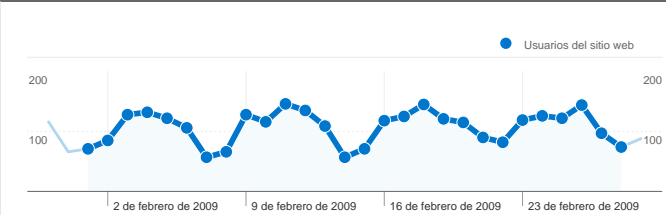

Uso del sitio

3.238 Visitas

68,10% Porcentaje de abandonos

7.934 Páginas vistas

00:01:35 Promedio de tiempo en el sitio

2,45 Páginas/visita

80,61% Porcentaje de visitas nuevas

Visión general de usuarios

Usuarios del sitio web
2.771

Gráfico de visitas por ubicación world

Visión general de las fuentes de tráfico

- **Motores de búsqueda**
2.457,00 (75,88%)
- **Sitios web de referencia**
428,00 (13,22%)
- **Tráfico directo**
353,00 (10,90%)

En comparación con: Sitio

2.771 usuarios han visitado este sitio.

3.238 Visitas

2.771 Usuario único absoluto

7.934 Páginas vistas

2,45 Promedio de páginas vistas

00:01:35 Tiempo en el sitio

68,10% Porcentaje de abandonos

Gráfico de visitas por ubicación

En comparación con: Sitio

3.238 visitas provinieron de 65 países/territorios.

Uso del sitio

País/territorio	Visitas	Páginas/visita	Promedio de tiempo en el sitio	Porcentaje de visitas nuevas	Porcentaje de abandonos
Visitas 3.238 Porcentaje del total del sitio: 100,00%	Páginas/visita 2,45 Promedio del sitio: 2,45 (0,00%)	Promedio de tiempo en el sitio 00:01:35 Promedio del sitio: 00:01:35 (0,00%)	Porcentaje de visitas nuevas 80,67% Promedio del sitio: 80,61% (0,08%)	Porcentaje de abandonos 68,10% Promedio del sitio: 68,10% (0,00%)	
Spain	1.491	3,60	00:02:42	63,18%	51,64%
Mexico	539	1,39	00:00:41	96,29%	83,86%
Colombia	291	1,41	00:00:42	94,16%	83,85%
United States	143	1,42	00:00:18	98,60%	88,81%
Venezuela	127	1,28	00:00:40	100,00%	83,46%
Peru	121	1,31	00:00:13	98,35%	90,08%
Argentina	69	1,72	00:00:35	95,65%	76,81%
Puerto Rico	51	1,29	00:00:56	86,27%	80,39%
Chile	38	1,66	00:01:02	94,74%	68,42%
Ecuador	33	1,06	00:00:03	96,97%	93,94%