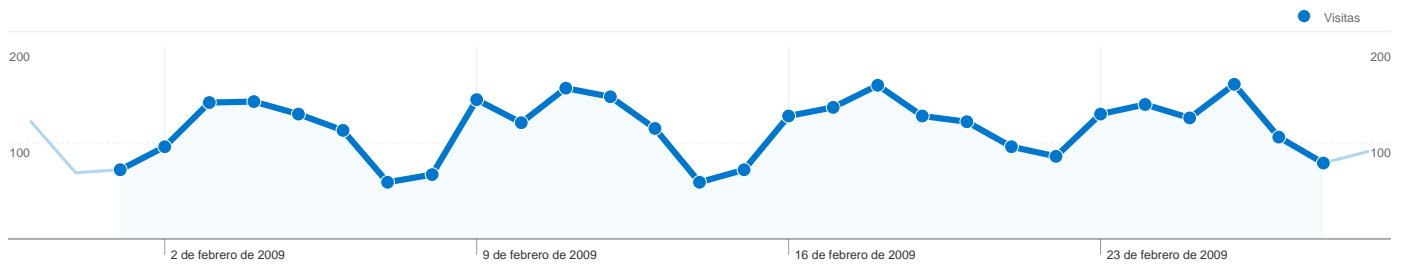

Todas las fuentes de tráfico han enviado un total de 3.238 visitas.

10,90% Tráfico directo

13,22% Sitios web de referencia

75,88% Motores de búsqueda

- Motores de búsqueda
  2.457,00 (75,88%)
- Sitios web de referencia
  428,00 (13,22%)
- Tráfico directo
  353,00 (10,90%)

Fuentes de tráfico principales

Fuentes	Visitas	Porcentaje de visitas	Palabras clave	Visitas	Porcentaje de visitas
google (organic)	2.334	72,08%	i-math	92	3,74%
(direct) ((none))	353	10,90%	i math	52	2,12%
search (organic)	53	1,64%	pensamiento concreto	48	1,95%
crm.es (referral)	50	1,54%	ingenio math	37	1,51%
crm.cat (referral)	38	1,17%	i	29	1,18%