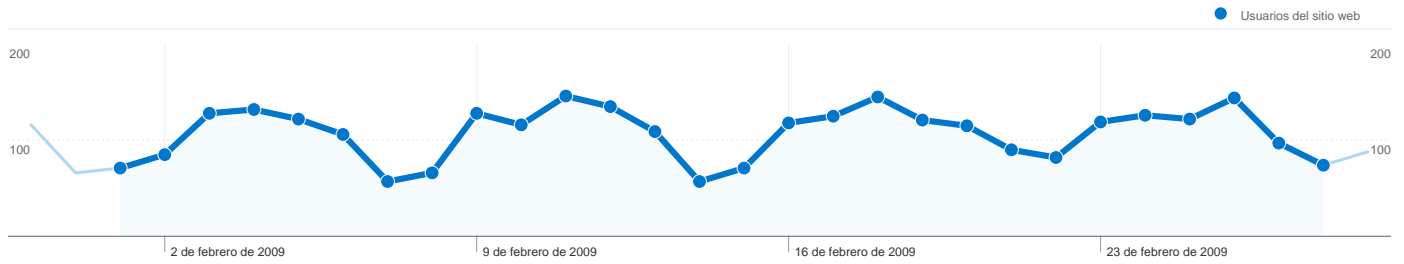

Uso del sitio

3.238 Visitas

68,10% Porcentaje de abandonos

7.934 Páginas vistas

00:01:35 Promedio de tiempo en el sitio

2,45 Páginas/visita

80,61% Porcentaje de visitas nuevas

Visión general de usuarios

Usuarios del sitio web
2.771

Gráfico de visitas por ubicación world

Visión general de las fuentes de tráfico

- **Motores de búsqueda**
2.457,00 (75,88%)
- **Sitios web de referencia**
428,00 (13,22%)
- **Tráfico directo**
353,00 (10,90%)

Visión general del contenido

Páginas	Páginas vistas	Porcentaje de páginas vistas
/	1.221	15,39%
/?q=es/node/801	249	3,14%
/?q=en	190	2,39%
/?q=es/node/624	156	1,97%
/?q=es/node/885	144	1,81%

Visión general de usuarios

En comparación con: Sitio

2.771 usuarios han visitado este sitio.

3.238 Visitas

2.771 Usuario único absoluto

7.934 Páginas vistas

2,45 Promedio de páginas vistas

00:01:35 Tiempo en el sitio

68,10% Porcentaje de abandonos