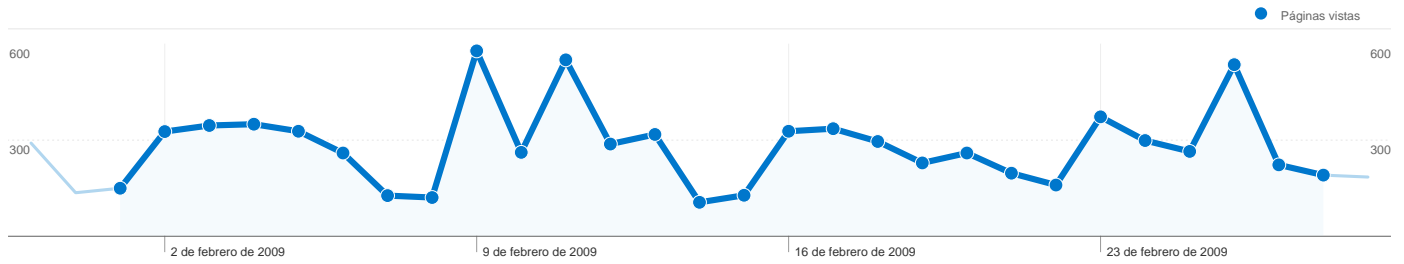

Gráfico de visitas por ubicación

En comparación con: Sitio

3.238 visitas provinieron de 65 países/territorios.

Uso del sitio

País/territorio	Visitas	Páginas/visita	Promedio de tiempo en el sitio	Porcentaje de visitas nuevas	Porcentaje de abandonos
Visitas 3.238 Porcentaje del total del sitio: 100,00%	Páginas/visita 2,45 Promedio del sitio: 2,45 (0,00%)	Promedio de tiempo en el sitio 00:01:35 Promedio del sitio: 00:01:35 (0,00%)	Porcentaje de visitas nuevas 80,67% Promedio del sitio: 80,61% (0,08%)	Porcentaje de abandonos 68,10% Promedio del sitio: 68,10% (0,00%)	
Spain	1.491	3,60	00:02:42	63,18%	51,64%
Mexico	539	1,39	00:00:41	96,29%	83,86%
Colombia	291	1,41	00:00:42	94,16%	83,85%
United States	143	1,42	00:00:18	98,60%	88,81%
Venezuela	127	1,28	00:00:40	100,00%	83,46%
Peru	121	1,31	00:00:13	98,35%	90,08%
Argentina	69	1,72	00:00:35	95,65%	76,81%
Puerto Rico	51	1,29	00:00:56	86,27%	80,39%
Chile	38	1,66	00:01:02	94,74%	68,42%
Ecuador	33	1,06	00:00:03	96,97%	93,94%

Visión general del contenido

En comparación con: Sitio

Las páginas de este sitio se han visitado un total de 7.934 veces.

 **7.934** Páginas vistas

 **6.213** Visitas únicas

 **68,10%** Porcentaje de abandonos