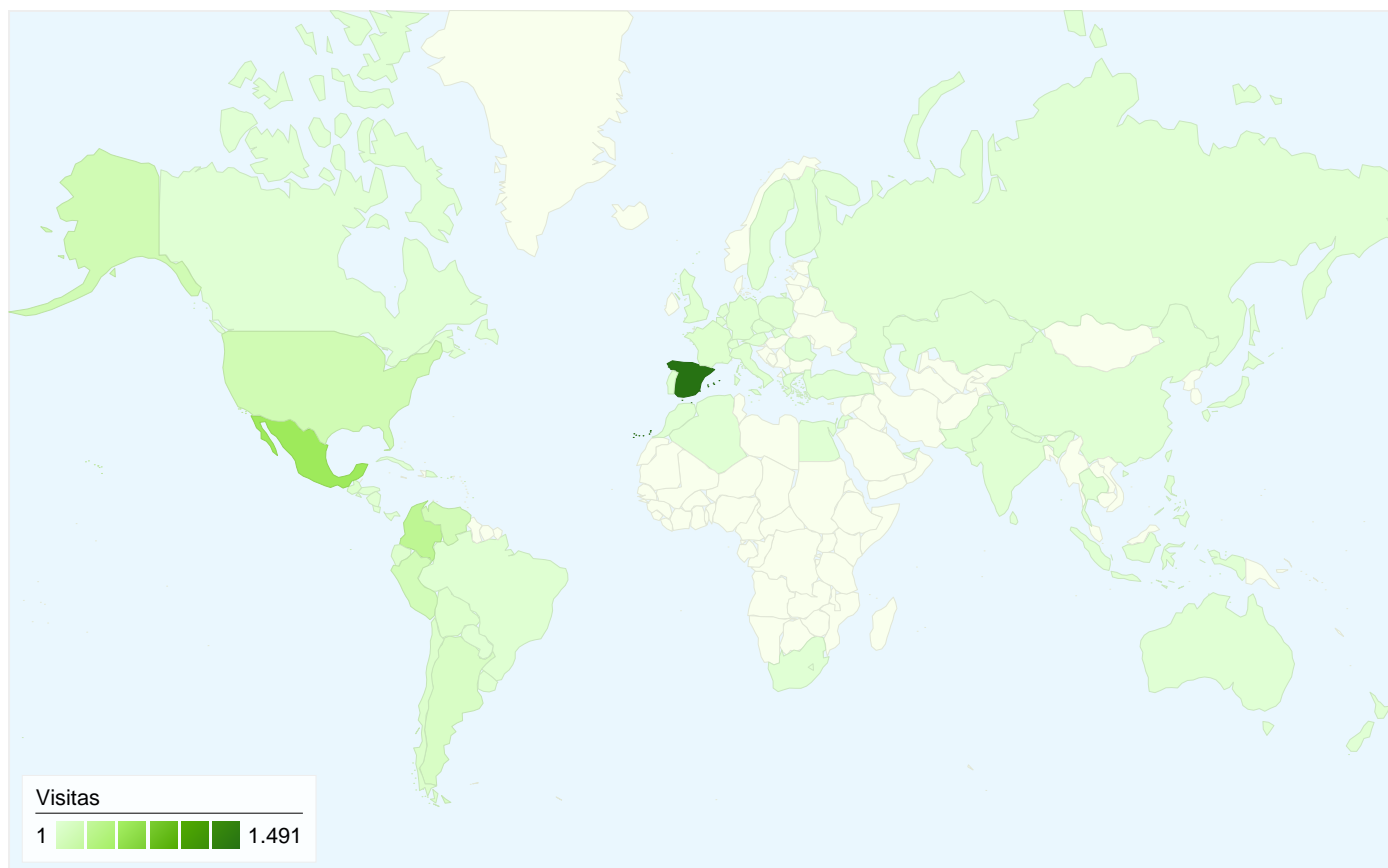

Usuarios del sitio web
2.771

Gráfico de visitas por ubicación world

Visión general de las fuentes de tráfico

- **Motores de búsqueda**
2.457,00 (75,88%)
- **Sitios web de referencia**
428,00 (13,22%)
- **Tráfico directo**
353,00 (10,90%)

En comparación con: Sitio

2.771 usuarios han visitado este sitio.

3.238 Visitas

2.771 Usuario único absoluto

7.934 Páginas vistas

2,45 Promedio de páginas vistas

00:01:35 Tiempo en el sitio

68,10% Porcentaje de abandonos

Todas las fuentes de tráfico han enviado un total de 3.238 visitas.

10,90% Tráfico directo

13,22% Sitios web de referencia

75,88% Motores de búsqueda

- Motores de búsqueda
2.457,00 (75,88%)
- Sitios web de referencia
428,00 (13,22%)
- Tráfico directo
353,00 (10,90%)

Gráfico de visitas por ubicación

En comparación con: Sitio

3.238 visitas provinieron de 65 países/territorios.

Uso del sitio

País/territorio	Visitas	Páginas/visita	Promedio de tiempo en el sitio	Porcentaje de visitas nuevas	Porcentaje de abandonos
Visitas 3.238 Porcentaje del total del sitio: 100,00%	Páginas/visita 2,45 Promedio del sitio: 2,45 (0,00%)	Promedio de tiempo en el sitio 00:01:35 Promedio del sitio: 00:01:35 (0,00%)	Porcentaje de visitas nuevas 80,67% Promedio del sitio: 80,61% (0,08%)	Porcentaje de abandonos 68,10% Promedio del sitio: 68,10% (0,00%)	
Spain	1.491	3,60	00:02:42	63,18%	51,64%
Mexico	539	1,39	00:00:41	96,29%	83,86%
Colombia	291	1,41	00:00:42	94,16%	83,85%
United States	143	1,42	00:00:18	98,60%	88,81%
Venezuela	127	1,28	00:00:40	100,00%	83,46%
Peru	121	1,31	00:00:13	98,35%	90,08%
Argentina	69	1,72	00:00:35	95,65%	76,81%
Puerto Rico	51	1,29	00:00:56	86,27%	80,39%
Chile	38	1,66	00:01:02	94,74%	68,42%
Ecuador	33	1,06	00:00:03	96,97%	93,94%