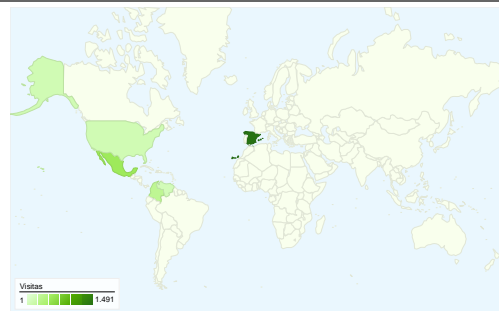

Uso del sitio

3.238 Visitas

68,10% Porcentaje de abandonos

7.934 Páginas vistas

00:01:35 Promedio de tiempo en el sitio

2,45 Páginas/visita

80,61% Porcentaje de visitas nuevas

Visión general de usuarios

Usuarios del sitio web
2.771

Gráfico de visitas por ubicación world

Visión general de las fuentes de tráfico

- **Motores de búsqueda**
2.457,00 (75,88%)
- **Sitios web de referencia**
428,00 (13,22%)
- **Tráfico directo**
353,00 (10,90%)

Todas las fuentes de tráfico han enviado un total de 3.238 visitas.

10,90% Tráfico directo

13,22% Sitios web de referencia

75,88% Motores de búsqueda

- Motores de búsqueda
2.457,00 (75,88%)
- Sitios web de referencia
428,00 (13,22%)
- Tráfico directo
353,00 (10,90%)

Gráfico de visitas por ubicación

En comparación con: Sitio

3.238 visitas provinieron de 65 países/territorios.

Uso del sitio

País/territorio	Visitas	Páginas/visita	Promedio de tiempo en el sitio	Porcentaje de visitas nuevas	Porcentaje de abandonos
Visitas 3.238 Porcentaje del total del sitio: 100,00%	Páginas/visita 2,45 Promedio del sitio: 2,45 (0,00%)	Promedio de tiempo en el sitio 00:01:35 Promedio del sitio: 00:01:35 (0,00%)	Porcentaje de visitas nuevas 80,67% Promedio del sitio: 80,61% (0,08%)	Porcentaje de abandonos 68,10% Promedio del sitio: 68,10% (0,00%)	
Spain	1.491	3,60	00:02:42	63,18%	51,64%
Mexico	539	1,39	00:00:41	96,29%	83,86%
Colombia	291	1,41	00:00:42	94,16%	83,85%
United States	143	1,42	00:00:18	98,60%	88,81%
Venezuela	127	1,28	00:00:40	100,00%	83,46%
Peru	121	1,31	00:00:13	98,35%	90,08%
Argentina	69	1,72	00:00:35	95,65%	76,81%
Puerto Rico	51	1,29	00:00:56	86,27%	80,39%
Chile	38	1,66	00:01:02	94,74%	68,42%
Ecuador	33	1,06	00:00:03	96,97%	93,94%