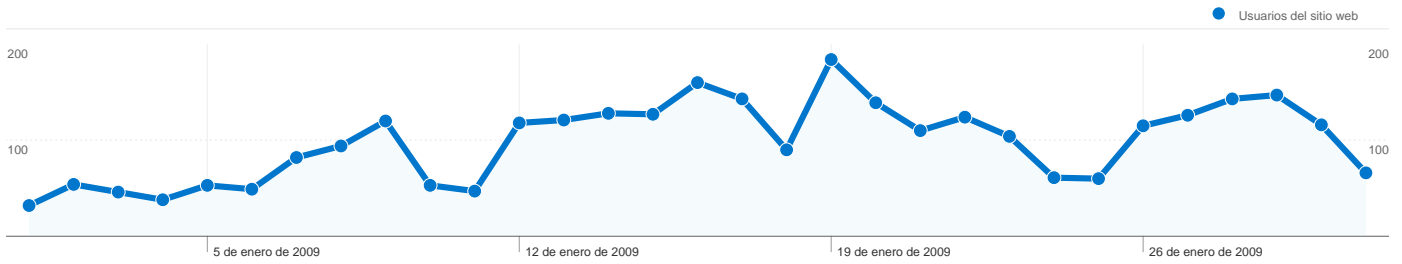

Uso del sitio

3.293 Visitas

63,50% Porcentaje de abandonos

8.269 Páginas vistas

00:01:38 Promedio de tiempo en el sitio

2,51 Páginas/visita

76,53% Porcentaje de visitas nuevas

Visión general de usuarios

Usuarios del sitio web
2.725

Gráfico de visitas por ubicación world

Visión general de las fuentes de tráfico

- **Motores de búsqueda**
2.276,00 (69,12%)
- **Sitios web de referencia**
551,00 (16,73%)
- **Tráfico directo**
466,00 (14,15%)

Visión general del contenido

Páginas	Páginas vistas	Porcentaje de páginas vistas
/	1.422	17,20%
/?q=en	237	2,87%
/?q=es/node/801	225	2,72%
/?q=es/convocatoria4	189	2,29%
/?q=es/node/624	158	1,91%

2.725 usuarios han visitado este sitio.

3.293 Visitas

2.725 Usuario único absoluto

8.269 Páginas vistas

2,51 Promedio de páginas vistas

00:01:38 Tiempo en el sitio

63,50% Porcentaje de abandonos

76,53% Nuevas visitas

Perfil técnico