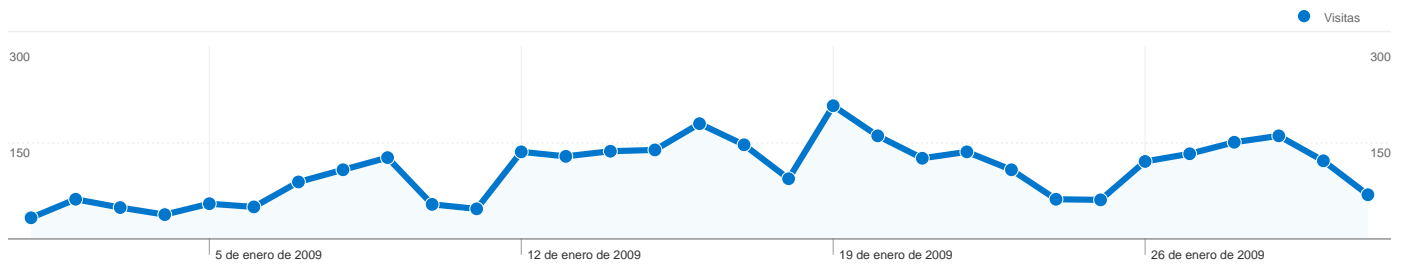

Todas las fuentes de tráfico han enviado un total de 3.293 visitas.

14,15% Tráfico directo

16,73% Sitios web de referencia

69,12% Motores de búsqueda