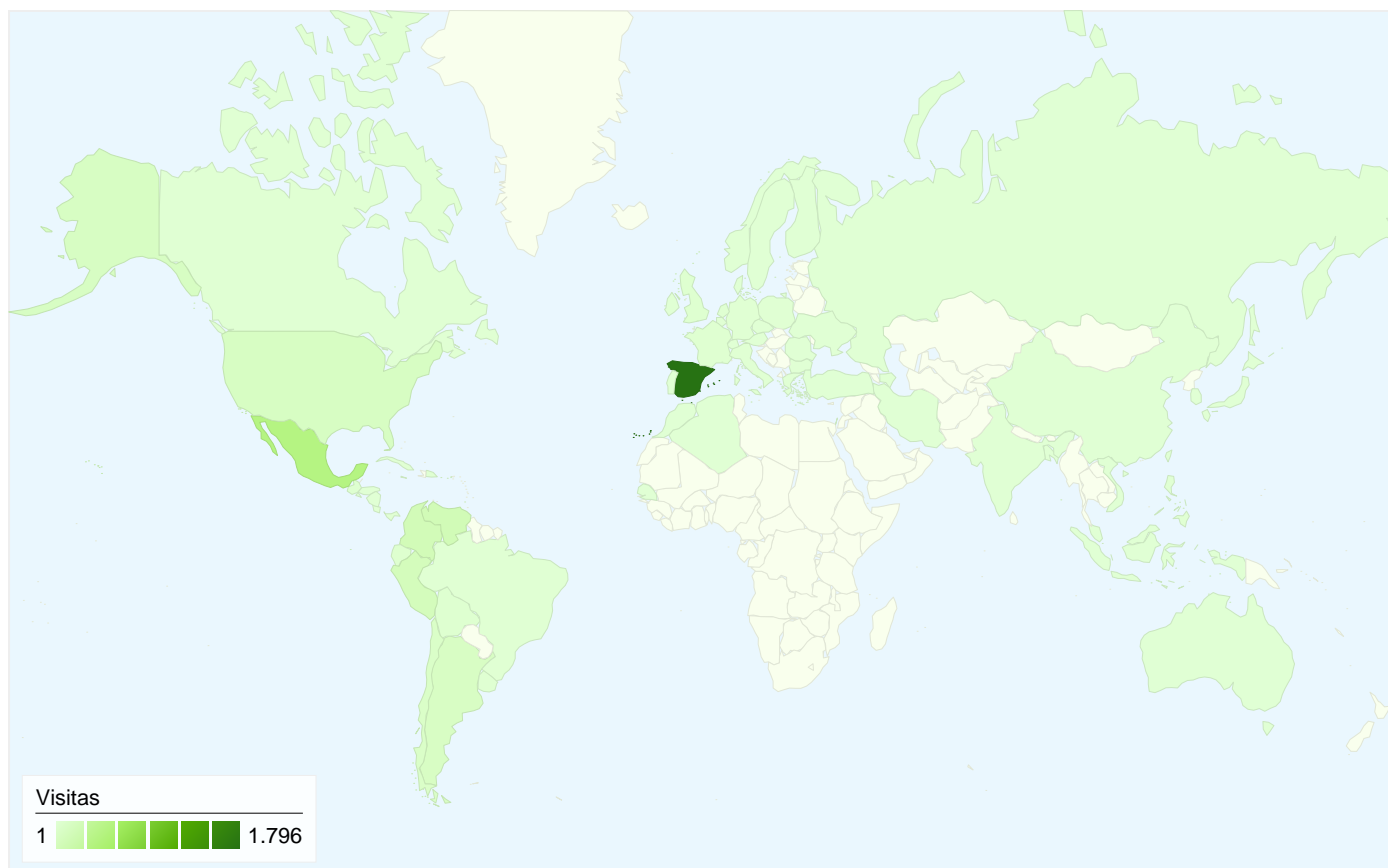

Usuarios del sitio web
2.725

Gráfico de visitas por ubicación world

Visión general de las fuentes de tráfico

- **Motores de búsqueda**
2.276,00 (69,12%)
- **Sitios web de referencia**
551,00 (16,73%)
- **Tráfico directo**
466,00 (14,15%)

Todas las fuentes de tráfico han enviado un total de 3.293 visitas.

14,15% Tráfico directo

16,73% Sitios web de referencia

69,12% Motores de búsqueda

- Motores de búsqueda
2.276,00 (69,12%)
- Sitios web de referencia
551,00 (16,73%)
- Tráfico directo
466,00 (14,15%)

3.293 visitas provinieron de 64 países/territorios.

Uso del sitio

País/territorio	Visitas	Páginas/visita	Promedio de tiempo en el sitio	Porcentaje de visitas nuevas	Porcentaje de abandonos
Visitas 3.293 Porcentaje del total del sitio: 100,00%	Páginas/visita 2,51 Promedio del sitio: 2,51 (0,00%)	Promedio de tiempo en el sitio 00:01:38 Promedio del sitio: 00:01:38 (0,00%)	Porcentaje de visitas nuevas 76,59% Promedio del sitio: 76,53% (0,08%)	Porcentaje de abandonos 63,50% Promedio del sitio: 63,50% (0,00%)	
Spain	1.796	3,17	00:02:14	63,03%	54,12%
Mexico	439	1,71	00:01:05	95,67%	75,85%
Venezuela	155	1,26	00:00:48	90,32%	84,52%
Colombia	153	1,52	00:00:33	92,81%	76,47%
Peru	129	1,60	00:00:30	94,57%	75,19%
United States	95	1,60	00:00:39	96,84%	75,79%
Argentina	91	1,64	00:00:33	91,21%	76,92%
Chile	68	1,79	00:01:06	94,12%	72,06%
Ecuador	29	1,59	00:00:39	93,10%	82,76%
Guatemala	26	1,46	00:00:22	92,31%	76,92%