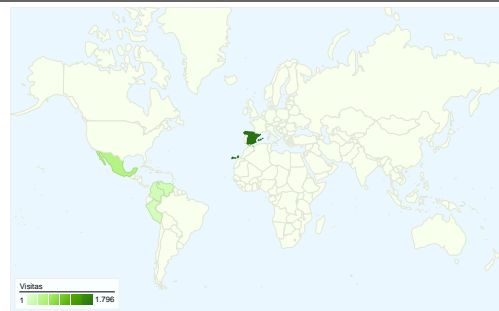

Uso del sitio

3.293 Visitas

63,50% Porcentaje de abandonos

8.269 Páginas vistas

00:01:38 Promedio de tiempo en el sitio

2,51 Páginas/visita

76,53% Porcentaje de visitas nuevas

Visión general de usuarios

Usuarios del sitio web
2.725

Gráfico de visitas por ubicación world

Visión general de las fuentes de tráfico

- **Motores de búsqueda**
2.276,00 (69,12%)
- **Sitios web de referencia**
551,00 (16,73%)
- **Tráfico directo**
466,00 (14,15%)

Todas las fuentes de tráfico han enviado un total de 3.293 visitas.

14,15% Tráfico directo

16,73% Sitios web de referencia

69,12% Motores de búsqueda

- Motores de búsqueda
2.276,00 (69,12%)
- Sitios web de referencia
551,00 (16,73%)
- Tráfico directo
466,00 (14,15%)

3.293 visitas provinieron de 64 países/territorios.

Uso del sitio

País/territorio	Visitas	Páginas/visita	Promedio de tiempo en el sitio	Porcentaje de visitas nuevas	Porcentaje de abandonos
Visitas 3.293 Porcentaje del total del sitio: 100,00%	Páginas/visita 2,51 Promedio del sitio: 2,51 (0,00%)	Promedio de tiempo en el sitio 00:01:38 Promedio del sitio: 00:01:38 (0,00%)	Porcentaje de visitas nuevas 76,59% Promedio del sitio: 76,53% (0,08%)	Porcentaje de abandonos 63,50% Promedio del sitio: 63,50% (0,00%)	
Spain	1.796	3,17	00:02:14	63,03%	54,12%
Mexico	439	1,71	00:01:05	95,67%	75,85%
Venezuela	155	1,26	00:00:48	90,32%	84,52%
Colombia	153	1,52	00:00:33	92,81%	76,47%
Peru	129	1,60	00:00:30	94,57%	75,19%
United States	95	1,60	00:00:39	96,84%	75,79%
Argentina	91	1,64	00:00:33	91,21%	76,92%
Chile	68	1,79	00:01:06	94,12%	72,06%
Ecuador	29	1,59	00:00:39	93,10%	82,76%
Guatemala	26	1,46	00:00:22	92,31%	76,92%