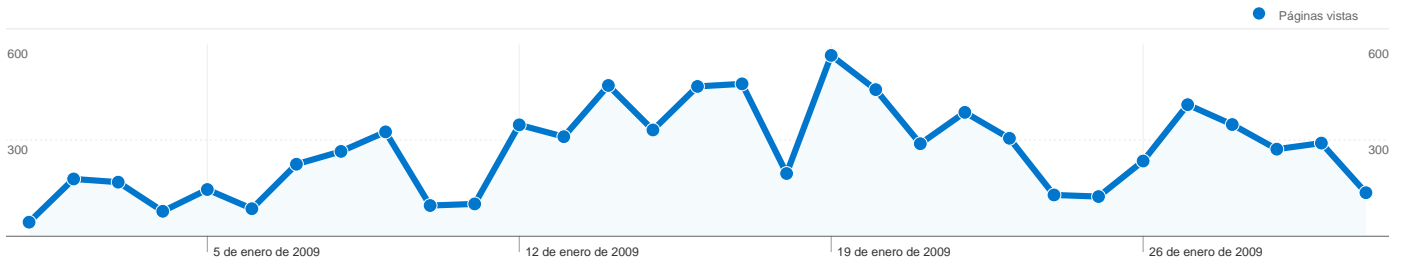

Todas las fuentes de tráfico han enviado un total de 3.293 visitas.

14,15% Tráfico directo

16,73% Sitios web de referencia

69,12% Motores de búsqueda

- Motores de búsqueda
2.276,00 (69,12%)
- Sitios web de referencia
551,00 (16,73%)
- Tráfico directo
466,00 (14,15%)

Fuentes de tráfico principales

Fuentes	Visitas	Porcentaje de visitas	Palabras clave	Visitas	Porcentaje de visitas
google (organic)	2.145	65,14%	i-math	104	4,57%
(direct) ((none))	466	14,15%	i math	83	3,65%
crm.es (referral)	61	1,85%	pensamiento concreto	35	1,54%
search (organic)	55	1,67%	mathematica	27	1,19%
crm.cat (referral)	41	1,25%	i	22	0,97%

3.293 visitas provinieron de 64 países/territorios.

Uso del sitio

País/territorio	Visitas	Páginas/visita	Promedio de tiempo en el sitio	Porcentaje de visitas nuevas	Porcentaje de abandonos
Visitas 3.293 Porcentaje del total del sitio: 100,00%	Páginas/visita 2,51 Promedio del sitio: 2,51 (0,00%)	Promedio de tiempo en el sitio 00:01:38 Promedio del sitio: 00:01:38 (0,00%)	Porcentaje de visitas nuevas 76,59% Promedio del sitio: 76,53% (0,08%)	Porcentaje de abandonos 63,50% Promedio del sitio: 63,50% (0,00%)	
Spain	1.796	3,17	00:02:14	63,03%	54,12%
Mexico	439	1,71	00:01:05	95,67%	75,85%
Venezuela	155	1,26	00:00:48	90,32%	84,52%
Colombia	153	1,52	00:00:33	92,81%	76,47%
Peru	129	1,60	00:00:30	94,57%	75,19%
United States	95	1,60	00:00:39	96,84%	75,79%
Argentina	91	1,64	00:00:33	91,21%	76,92%
Chile	68	1,79	00:01:06	94,12%	72,06%
Ecuador	29	1,59	00:00:39	93,10%	82,76%
Guatemala	26	1,46	00:00:22	92,31%	76,92%