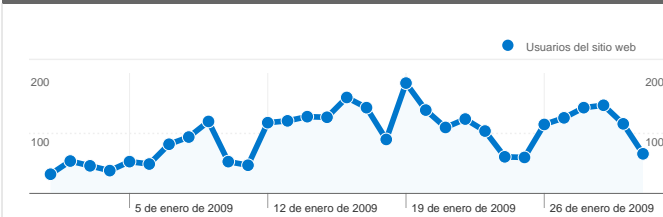

Uso del sitio

3.293 Visitas

63,50% Porcentaje de abandonos

8.269 Páginas vistas

00:01:38 Promedio de tiempo en el sitio

2,51 Páginas/visita

76,53% Porcentaje de visitas nuevas

Visión general de usuarios

Usuarios del sitio web
2.725

Gráfico de visitas por ubicación world

Visión general de las fuentes de tráfico

- **Motores de búsqueda**
2.276,00 (69,12%)
- **Sitios web de referencia**
551,00 (16,73%)
- **Tráfico directo**
466,00 (14,15%)

3.293 Visitas

2.725 Usuario único absoluto

8.269 Páginas vistas

2,51 Promedio de páginas vistas

00:01:38 Tiempo en el sitio

63,50% Porcentaje de abandonos

76,53% Nuevas visitas

Perfil técnico