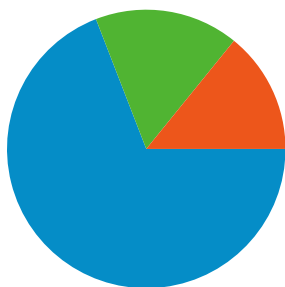

Uso del sitio

3.293 Visitas

63,50% Porcentaje de abandonos

8.269 Páginas vistas

00:01:38 Promedio de tiempo en el sitio

2,51 Páginas/visita

76,53% Porcentaje de visitas nuevas

Visión general de usuarios

Usuarios del sitio web
2.725

Gráfico de visitas por ubicación world

Visión general de las fuentes de tráfico

- **Motores de búsqueda**
2.276,00 (69,12%)
- **Sitios web de referencia**
551,00 (16,73%)
- **Tráfico directo**
466,00 (14,15%)

3.293 visitas provinieron de 64 países/territorios.

Uso del sitio

País/territorio	Visitas	Páginas/visita	Promedio de tiempo en el sitio	Porcentaje de visitas nuevas	Porcentaje de abandonos
Visitas 3.293 Porcentaje del total del sitio: 100,00%	Páginas/visita 2,51 Promedio del sitio: 2,51 (0,00%)	Promedio de tiempo en el sitio 00:01:38 Promedio del sitio: 00:01:38 (0,00%)	Porcentaje de visitas nuevas 76,59% Promedio del sitio: 76,53% (0,08%)	Porcentaje de abandonos 63,50% Promedio del sitio: 63,50% (0,00%)	
Spain	1.796	3,17	00:02:14	63,03%	54,12%
Mexico	439	1,71	00:01:05	95,67%	75,85%
Venezuela	155	1,26	00:00:48	90,32%	84,52%
Colombia	153	1,52	00:00:33	92,81%	76,47%
Peru	129	1,60	00:00:30	94,57%	75,19%
United States	95	1,60	00:00:39	96,84%	75,79%
Argentina	91	1,64	00:00:33	91,21%	76,92%
Chile	68	1,79	00:01:06	94,12%	72,06%
Ecuador	29	1,59	00:00:39	93,10%	82,76%
Guatemala	26	1,46	00:00:22	92,31%	76,92%

Las páginas de este sitio se han visitado un total de 8.269 veces.

 **8.269** Páginas vistas

 **6.577** Visitas únicas

 **63,50%** Porcentaje de abandonos

Contenido principal

Páginas	Páginas vistas	Porcentaje de páginas vistas
/	1.422	17,20%
/?q=en	237	2,87%
/?q=es/node/801	225	2,72%
/?q=es/convocatoria4	189	2,29%
/?q=es/node/624	158	1,91%