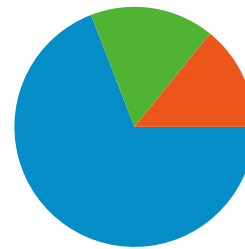

- Motores de búsqueda
  2.276,00 (69,12%)
- Sitios web de referencia
  551,00 (16,73%)
- Tráfico directo
  466,00 (14,15%)

Fuentes de tráfico principales

Fuentes	Visitas	Porcentaje de visitas	Palabras clave	Visitas	Porcentaje de visitas
google (organic)	2.145	65,14%	i-math	104	4,57%
(direct) ((none))	466	14,15%	i math	83	3,65%
crm.es (referral)	61	1,85%	pensamiento concreto	35	1,54%
search (organic)	55	1,67%	mathematica	27	1,19%
crm.cat (referral)	41	1,25%	i	22	0,97%